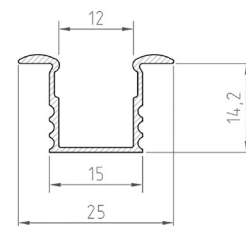

## PROFIL "F1"

- podwyższony profil przeznaczony do montażu wpuszczanego w wycięte lub wyfrezowane otwory
- może zostać zamontowany w dowolnej powierzchni typu płyty meblowe, gips/karton, ściany, sufity itp.
- pozwala stworzyć, w szczególności wraz z mlecznym kloszem jednolitą linię światła - bez widocznych punktów świetlnych LED
- posiada estetyczne wypusty przystaniające krawędzie powierzchni montażowej
- szerokość dedykowanej taśmy LED: do 12mm

### A AL - PROFIL

- profil wykonany w całości z aluminium dostępny wielu wariantach oraz długościach 1m (\*) i 2m

			EAN		color	[m]	
	AL-PROFIL (F1) SR 1m	GXLP111	8592660129570	aluminium	srebrny anodowany	1	20
	AL-PROFIL (F1) SR 2m	GXLP013	8592660111698	aluminium	srebrny anodowany	2	20
	AL-PROFIL (F1) W 1m	GXLP113	8592660129587	aluminium	biały lakierowany	1	20
	AL-PROFIL (F1) W 2m	GXLP114	8592660129594	aluminium	biały lakierowany	2	20
	AL-PROFIL (F1) B 1m	GXLP115	8592660129600	aluminium	czarny lakierowany	1	20
	AL-PROFIL (F1) B 2m	GXLP116	8592660129617	aluminium	czarny lakierowany	2	20

### B CV - PROFIL

- klosz ochronny wykonany z wysokoodpornego poliwęglanu dostępny w długościach 1m (\*) i 2m

				EAN		color	[m]	
		CV-PROFIL (XA) ML 1m	GXLP201	8592660129679	PC	mleczny	1	50
		CV-PROFIL (XA) ML 2m	GXLP016	8592660111728	PC	mleczny	2	50
		CV-PROFIL (XA) CL 1m	GXLP203	8592660129686	PC	transparentny	1	50
		CV-PROFIL (XA) CL 2m	GXLP014	8592660111704	PC	transparentny	2	50
		CV-PROFIL (XB) ML/P 1m	GXLP211	8592660129693	PC	mleczny	1	50
		CV-PROFIL (XB) ML/P 2m	GXLP212	8592660129709	PC	mleczny	2	50

### C EC - PROFIL

- zaślepki końcowe z tworzywa sztucznego dostępne w kilku wariantach kolorystycznych
- w komplecie - 2 szt. (jedna bez otworu, druga z otworem umożliwiającym podłączenie do zasilania)