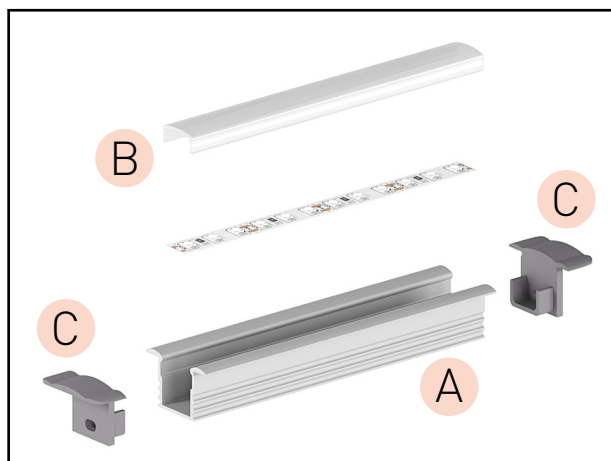

## PROFIL "F1"

- podwyższony profil przeznaczony do montażu wpuszczanego w wycięte lub wyfrezowane otwory
- może zostać zamontowany w dowolnej powierzchni typu płyty meblowe, gips/karton, ściany, sufity itp.
- pozwala stworzyć, w szczególności wraz z mlecznym kloszem jednolitą linię światła - bez widocznych punktów świetlnych LED
- posiada estetyczne wypusty przystaniające krawędzie powierzchni montażowej
- szerokość dedykowanej taśmy LED: do 12mm

### A AL - PROFIL

- profil wykonany w całości z aluminium dostępny wielu wariantach oraz długościach 1m (\*) i 2m

			EAN		color	[m]	
	AL-PROFIL (F1) SR 1m	GXLP111	8592660129570	aluminium	srebrny anodowany	1	20
	AL-PROFIL (F1) SR 2m	GXLP013	8592660111698	aluminium	srebrny anodowany	2	20
	AL-PROFIL (F1) W 1m	GXLP113	8592660129587	aluminium	biały lakierowany	1	20
	AL-PROFIL (F1) W 2m	GXLP114	8592660129594	aluminium	biały lakierowany	2	20
	AL-PROFIL (F1) B 1m	GXLP115	8592660129600	aluminium	czarny lakierowany	1	20
	AL-PROFIL (F1) B 2m	GXLP116	8592660129617	aluminium	czarny lakierowany	2	20

### B CV - PROFIL

- klosz ochronny wykonany z wysokoodpornego poliwęglanu dostępny w długościach 1m (\*) i 2m

				EAN		color	[m]	
		CV-PROFIL (XA) ML 1m	GXLP201	8592660129679	PC	mleczny	1	50
		CV-PROFIL (XA) ML 2m	GXLP016	8592660111728	PC	mleczny	2	50
		CV-PROFIL (XA) CL 1m	GXLP203	8592660129686	PC	transparentny	1	50
		CV-PROFIL (XA) CL 2m	GXLP014	8592660111704	PC	transparentny	2	50
		CV-PROFIL (XB) ML/P 1m	GXLP211	8592660129693	PC	mleczny	1	50
		CV-PROFIL (XB) ML/P 2m	GXLP212	8592660129709	PC	mleczny	2	50

### C EC - PROFIL

- zaślepki końcowe z tworzywa sztucznego dostępne w kilku wariantach kolorystycznych
- w komplecie - 2 szt. (jedna bez otworu, druga z otworem umożliwiającym podłączenie do zasilania)