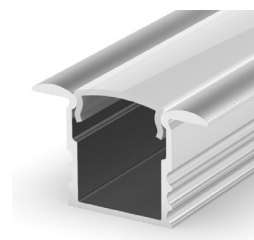

## PROFIL "F1"

- podwyższony profil przeznaczony do montażu wpuszczanego w wycięte lub wyfrezowane otwory
- może zostać zamontowany w dowolnej powierzchni typu płyty meblowe, gips/karton, ściany, sufity itp.
- pozwala stworzyć, w szczególności wraz z mlecznym kloszem jednolitą linię światła - bez widocznych punktów świetlnych LED
- posiada estetyczne wypusty przystaniające krawędzie powierzchni montażowej
- szerokość dedykowanej taśmy LED: do 12mm

### A AL - PROFIL

- profil wykonany w całości z aluminium dostępny wielu wariantach oraz długościach 1m (\*) i 2m

			EAN		color	[m]	
	AL-PROFIL (F1) SR 1m	GXLP111	8592660129570	aluminium	srebrny anodowany	1	20
	AL-PROFIL (F1) SR 2m	GXLP013	8592660111698	aluminium	srebrny anodowany	2	20
	AL-PROFIL (F1) W 1m	GXLP113	8592660129587	aluminium	biały lakierowany	1	20
	AL-PROFIL (F1) W 2m	GXLP114	8592660129594	aluminium	biały lakierowany	2	20
	AL-PROFIL (F1) B 1m	GXLP115	8592660129600	aluminium	czarny lakierowany	1	20
	AL-PROFIL (F1) B 2m	GXLP116	8592660129617	aluminium	czarny lakierowany	2	20

### B CV - PROFIL

- klosz ochronny wykonany z wysokoodpornego poliwęglanu dostępny w długościach 1m (\*) i 2m

				EAN		color	[m]	
		CV-PROFIL (XA) ML 1m	GXLP201	8592660129679	PC	mleczny	1	50
		CV-PROFIL (XA) ML 2m	GXLP016	8592660111728	PC	mleczny	2	50
		CV-PROFIL (XA) CL 1m	GXLP203	8592660129686	PC	transparentny	1	50
		CV-PROFIL (XA) CL 2m	GXLP014	8592660111704	PC	transparentny	2	50
		CV-PROFIL (XB) ML/P 1m	GXLP211	8592660129693	PC	mleczny	1	50
		CV-PROFIL (XB) ML/P 2m	GXLP212	8592660129709	PC	mleczny	2	50

### C EC - PROFIL

- zaślepki końcowe z tworzywa sztucznego dostępne w kilku wariantach kolorystycznych
- w komplecie - 2 szt. (jedna bez otworu, druga z otworem umożliwiającym podłączenie do zasilania)