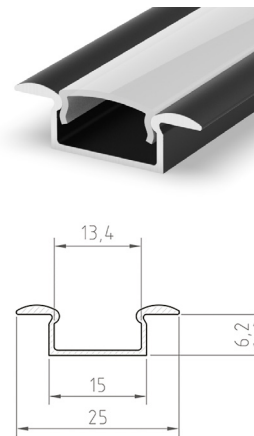

PROFIL "F"

- podstawowy profil przeznaczony do montażu wpuszczanego w wycięte lub wyfrezowane otwory
- może zostać zamontowany w dowolnej powierzchni typu płyty meblowe, gips/karton, ściany, sufity itp.
- posiada estetyczne wypusty przystajające krawędzie powierzchni montażowej
- szerokość dedykowanej taśmy LED: do 12mm

A AL - PROFIL

- profil wykonany w całości z aluminium dostępny wielu wariantach oraz długościach 1m (*) i 2m

					color		
	AL-PROFIL (F) SR 1m	GXLP121	8592660129624	aluminium	srebrny anodowany	1	20
	AL-PROFIL (F) SR 2m	GXLP010	8592660111667	aluminium	srebrny anodowany	2	20
	AL-PROFIL (F) W 1m	GXLP123	8592660129631	aluminium	biały lakierowany	1	20
	AL-PROFIL (F) W 2m	GXLP124	8592660129648	aluminium	biały lakierowany	2	20
	AL-PROFIL (F) B 1m	GXLP125	8592660129655	aluminium	czarny lakierowany	1	20
	AL-PROFIL (F) B 2m	GXLP126	8592660129662	aluminium	czarny lakierowany	2	20

B CV - PROFIL

- klosz ochronny wykonany z wysokoodpornego poliwęglanu dostępny w kilku odmianach oraz długościach 1m (*) i 2m

						color		
		CV-PROFIL (XA) ML 1m	GXLP201	8592660129679	PC	mleczny	1	50
		CV-PROFIL (XA) ML 2m	GXLP016	8592660111728	PC	mleczny	2	50
		CV-PROFIL (XA) CL 1m	GXLP203	8592660129686	PC	transparentny	1	50
		CV-PROFIL (XA) CL 2m	GXLP014	8592660111704	PC	transparentny	2	50
		CV-PROFIL (XB) ML/P 1m	GXLP211	8592660129693	PC	mleczny	1	50
		CV-PROFIL (XB) ML/P 2m	GXLP212	8592660129709	PC	mleczny	2	50