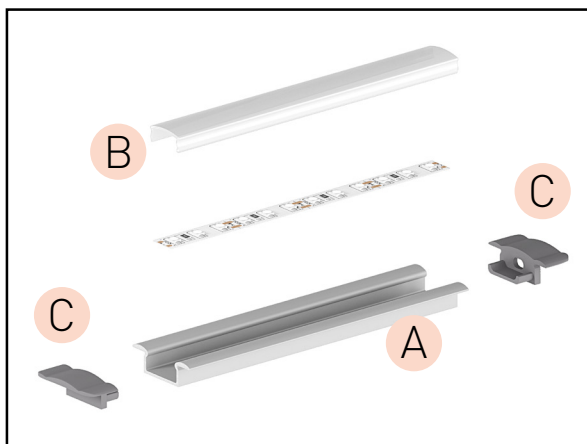

PROFIL "F"

- podstawowy profil przeznaczony do montażu wpuszczanego w wycięte lub wyfrezowane otwory
- może zostać zamontowany w dowolnej powierzchni typu płyty meblowe, gips/karton, ściany, sufity itp.
- posiada estetyczne wypusty przystajające krawędzie powierzchni montażowej
- szerokość dedykowanej taśmy LED: do 12mm

A AL - PROFIL

- profil wykonany w całości z aluminium dostępny wielu wariantach oraz długościach 1m (*) i 2m

					color		
	AL-PROFIL (F) SR 1m	GXLP121	8592660129624	aluminium	srebrny anodowany	1	20
	AL-PROFIL (F) SR 2m	GXLP010	8592660111667	aluminium	srebrny anodowany	2	20
	AL-PROFIL (F) W 1m	GXLP123	8592660129631	aluminium	biały lakierowany	1	20
	AL-PROFIL (F) W 2m	GXLP124	8592660129648	aluminium	biały lakierowany	2	20
	AL-PROFIL (F) B 1m	GXLP125	8592660129655	aluminium	czarny lakierowany	1	20
	AL-PROFIL (F) B 2m	GXLP126	8592660129662	aluminium	czarny lakierowany	2	20

B CV - PROFIL

- klosz ochronny wykonany z wysokoodpornego poliwęglanu dostępny w kilku odmianach oraz długościach 1m (*) i 2m

						color		
		CV-PROFIL (XA) ML 1m	GXLP201	8592660129679	PC	mleczny	1	50
		CV-PROFIL (XA) ML 2m	GXLP016	8592660111728	PC	mleczny	2	50
		CV-PROFIL (XA) CL 1m	GXLP203	8592660129686	PC	transparentny	1	50
		CV-PROFIL (XA) CL 2m	GXLP014	8592660111704	PC	transparentny	2	50
		CV-PROFIL (XB) ML/P 1m	GXLP211	8592660129693	PC	mleczny	1	50
		CV-PROFIL (XB) ML/P 2m	GXLP212	8592660129709	PC	mleczny	2	50

* Alternatywnie można stosować płaskie klosze ochronne serii (XF) przedstawione na karcie profili serii (F3)

C EC - PROFIL

- zaślepki końcowe z tworzywa sztucznego dostępne w kilku wariantach kolorystycznych
- w komplecie – 2 szt. (jedna bez otworu, druga z otworem umożliwiającym podłączenie do zasilania)