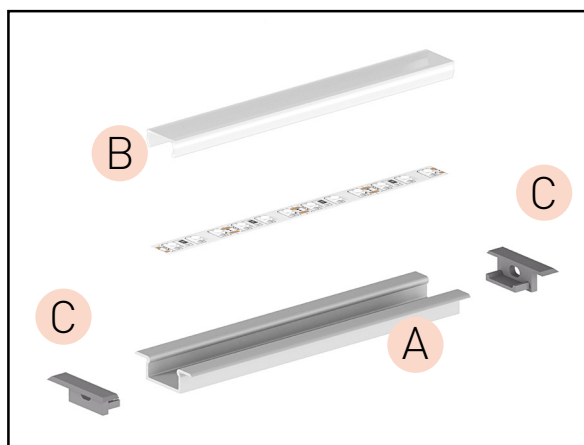

PROFIL "F3"

- podstawowy profil przeznaczony do montażu wpuszczanego w wycięte lub wyfrezowane otwory
- może zostać zamontowany w dowolnej powierzchni typu płyty meblowe, gips/karton, ściany, sufity itp.
- posiada estetyczne wypusty przystajające krawędzie powierzchni montażowej
- szerokość dedykowanej taśmy LED: do 12mm

A AL - PROFIL

- profil wykonany w całości z aluminium dostępny wielu wariantach oraz długościach 1m (*) i 2m

			EAN		color	[m]	
	AL-PROFIL (F3) SR 1m	GXLP141	8592660141909	aluminium	srebrny anodowany	1	20
	AL-PROFIL (F3) SR 2m	GXLP142	8592660141916	aluminium	srebrny anodowany	2	20
	AL-PROFIL (F3) W 1m	GXLP143	8592660141923	aluminium	biały lakierowany	1	20
	AL-PROFIL (F3) W 2m	GXLP144	8592660141930	aluminium	biały lakierowany	2	20
	AL-PROFIL (F3) B 1m	GXLP145	8592660141947	aluminium	czarny lakierowany	1	20
	AL-PROFIL (F3) B 2m	GXLP146	8592660141954	aluminium	czarny lakierowany	2	20

B CV - PROFIL

- klosz ochronny wykonany z wysokoodpornego poliwęglanu dostępny w kilku odmianach oraz długościach 1m (*) i 2m

			EAN			color	[m]	
	CV-PROFIL (XF) CL 1m	GXLP251	8592660139784	PC	transparentny	1	50	
	CV-PROFIL (XF) CL 2m	GXLP252	8592660139791	PC	transparentny	2	50	
	CV-PROFIL (XF) ML 1m	GXLP253	8592660139807	PC	mleczny	1	50	
	CV-PROFIL (XF) ML 2m	GXLP254	8592660139814	PC	mleczny	2	50	

C EC - PROFIL

- zaślepki końcowe z tworzywa sztucznego dostępne w kilku wariantach kolorystycznych
- w komplecie – 2 szt. (jedna bez otworu, druga z otworem umożliwiającym podłączenie do zasilania)

			EAN		color	
	EC-PROFIL (YI) GR (2pcs/SET)	GXLP374	8592660134680	tworzywo sztuczne	szary	25
	EC-PROFIL (YI) W (2pcs/SET)	GXLP375	8592660134697	tworzywo sztuczne	biały	25
	EC-PROFIL (YI) B (2pcs/SET)	GXLP376	8592660134703	tworzywo sztuczne	czarny	25