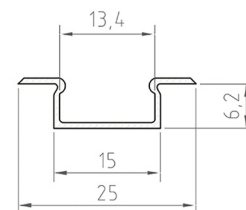

PROFIL "F3"

- podstawowy profil przeznaczony do montażu wpuszczanego w wycięte lub wyfrezowane otwory
- może zostać zamontowany w dowolnej powierzchni typu płyty meblowe, gips/karton, ściany, sufity itp.
- posiada estetyczne wypusty przystajające krawędzie powierzchni montażowej
- szerokość dedykowanej taśmy LED: do 12mm

A AL - PROFIL

- profil wykonany w całości z aluminium dostępny wielu wariantach oraz długościach 1m (*) i 2m

			EAN		color	[m]	
	AL-PROFIL (F3) SR 1m	GXLP141	8592660141909	aluminium	srebrny anodowany	1	20
	AL-PROFIL (F3) SR 2m	GXLP142	8592660141916	aluminium	srebrny anodowany	2	20
	AL-PROFIL (F3) W 1m	GXLP143	8592660141923	aluminium	biały lakierowany	1	20
	AL-PROFIL (F3) W 2m	GXLP144	8592660141930	aluminium	biały lakierowany	2	20
	AL-PROFIL (F3) B 1m	GXLP145	8592660141947	aluminium	czarny lakierowany	1	20
	AL-PROFIL (F3) B 2m	GXLP146	8592660141954	aluminium	czarny lakierowany	2	20

B CV - PROFIL

- klosz ochronny wykonany z wysokoodpornego poliwęglanu dostępny w kilku odmianach oraz długościach 1m (*) i 2m

			EAN			color	[m]	
	CV-PROFIL (XF) CL 1m	GXLP251	8592660139784	PC	transparentny	1	50	
	CV-PROFIL (XF) CL 2m	GXLP252	8592660139791	PC	transparentny	2	50	
	CV-PROFIL (XF) ML 1m	GXLP253	8592660139807	PC	mleczny	1	50	
	CV-PROFIL (XF) ML 2m	GXLP254	8592660139814	PC	mleczny	2	50	

C EC - PROFIL

- zaślepki końcowe z tworzywa sztucznego dostępne w kilku wariantach kolorystycznych
- w komplecie – 2 szt. (jedna bez otworu, druga z otworem umożliwiającym podłączenie do zasilania)

			EAN		color	
	EC-PROFIL (YI) GR (2pcs/SET)	GXLP374	8592660134680	tworzywo sztuczne	szary	25
	EC-PROFIL (YI) W (2pcs/SET)	GXLP375	8592660134697	tworzywo sztuczne	biały	25
	EC-PROFIL (YI) B (2pcs/SET)	GXLP376	8592660134703	tworzywo sztuczne	czarny	25