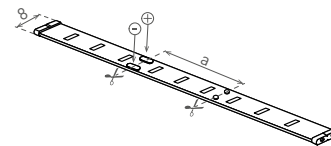

DAISY LED STRIP

- TAŚMA LED SMD 2835
- łatwy montaż dzięki samoprzylepnej taśmie 3M
- wersja wodoodporna IP65 posiada dodatkową poliuretanową powłokę
- zasilana napięciem znamionowym DC12V
- dostępne na krążkach 5m, 30m
- taśmy można dzielić na mniejsze odcinki / moduły
- długość modułu 5cm(3xLED) (dla 60LED) / 3cm(3xLED) (dla 120LED)
- dedykowany kontroler WiFi zdalnego sterowania (GXSH072)