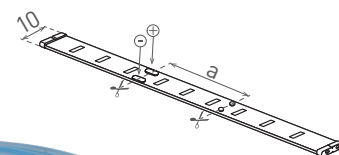

## DAISY LED STRIP RGB

- TASMA LED RGB 5050
- łatwy montaż dzięki samoprzylepnej taśmie 3M
- wersja wodoodporna IP65 posiada dodatkowo wąż poliuretanową powłokę
- zasilana napięciem znamionowym DC12V
- dostępne na krążkach 5m
- taśmy można dzielić na mniejsze odcinki / moduły
- długość modułu 5cm(3xLED) [dla RGB] / 10cm(6xLED) [dla RGB/CW/NW/WW]
- wersje CW/NW/WW są wyposażone w dodatkowe diody LED 2835 światła białego
- o wrażeniu temperatury barwowej: zimna, neutralna lub ciepła biała
- dedykowane kontrolery WiFi zdalnego sterowania według poniższej tabeli

## LED STRIP RGB 5050

- TAŚMA LED RGB 5050
- taśmy można dzielić na mniejsze odcinki / moduły
- wersja wodoodporna IP65 posiada dodatkową poliuretanową powłokę
- zasilana napięciem znamionowym DC12V
- dostępne na krążkach 5m
- taśmy można dzielić na mniejsze odcinki / moduły
- długość modułu wynosi 5cm/3xLED
- dedykowane kontrolery zdalnego sterowania: WiFi (GXSH071) lub na podczerwień IR (GXLS104)
- 3-letnia gwarancja