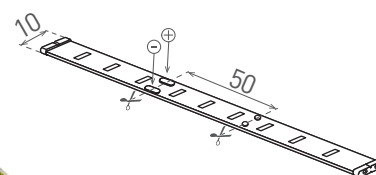

## DAISY LED STRIP RGB

- TASMA LED RGB 5050
- łatwy montaż dzięki samoprzylepnej taśmie 3M
- wersja wodoodporna IP65 posiada dodatkowo wąż poliuretanową powłokę
- zasilana napięciem znamionowym DC12V
- dostępne na krążkach 5m
- taśmy można dzielić na mniejsze odcinki / moduły
- długość modułu 5cm(3xLED) [dla RGB] / 10cm(6xLED) [dla RGB/CW/NW/WW]
- wersje CW/NW/WW są wyposażone w dodatkowe diody LED 2835 światła białego
- o wrażeniu temperatury barwowej: zimna, neutralna lub ciepła biała
- dedykowane kontrolery WiFi zdalnego sterowania według poniższej tabeli

## LED STRIP RGB 5050

- TAŚMA LED RGB 5050
- taśmy można dzielić na mniejsze odcinki / moduły
- wersja wodoodporna IP65 posiada dodatkową poliuretanową powłokę
- zasilana napięciem znamionowym DC12V
- dostępne na krążkach 5m
- taśmy można dzielić na mniejsze odcinki / moduły
- długość modułu wynosi 5cm/3xLED
- dedykowane kontrolery zdalnego sterowania: WiFi (GXSH071) lub na podczerwień IR (GXLS104)
- 3-letnia gwarancja