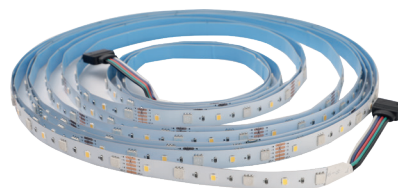

RGB CW/NW/WW

				NOMINAL W/m	RATED W/m	lm/m	color	T_c CCT	IP	R_a CRI	a [mm]	O [m]	CONTROLLER
DAISY LED STRIP 60LED/m IP20 RGB 5m			GXDS328 8592660142807	12	10	-	RGB	-	20	-	50	5	GXLS104
DAISY LED STRIP 60LED/m IP65 RGB 5m			GXDS329 8592660142814	12	10	-	RGB	-	65	-	50	5	GXSH071
DAISY LED STRIP 60LED/m IP20 RGB+CW 5m			GXDS330 8592660142821	12	2,4 (CW)	210 (CW)	RGB + zimna biała	6500K	20	≥80	100	5	
DAISY LED STRIP 60LED/m IP20 RGB+NW 5m			GXDS331 8592660142838	12	2,4 (NW)	210 (NW)	RGB + neutralna biała	4000K	20	≥80	100	5	GXLS105
DAISY LED STRIP 60LED/m IP20 RGB+WW 5m			GXDS332 8592660142845	12	2,4 (WW)	210 (WW)	RGB + biała ciepła	3000K	20	≥80	100	5	
DAISY LED STRIP 60LED/m IP65 RGB+CW 5m			GXDS333 8592660142852	12	2,4 (CW)	200 (CW)	RGB + zimna biała	6500K	65	≥80	100	5	
DAISY LED STRIP 60LED/m IP65 RGB+NW 5m			GXDS334 8592660142869	12	2,4 (NW)	200 (NW)	RGB + neutralna biała	4000K	65	≥80	100	5	GXLS105
DAISY LED STRIP 60LED/m IP65 RGB+WW 5m			GXDS335 8592660142876	12	2,4 (WW)	200 (WW)	RGB + biała ciepła	3000K	65	≥80	100	5	

LED STRIP RGB 5050

- TAŚMA LED RGB 5050
- taśmy można dzielić na mniejsze odcinki / moduły
- wersja wodoodporna IP65 posiada dodatkową poliuretanową powłokę
- zasilana napięciem znamionowym DC12V
- dostępne na krążkach 5m
- taśmy można dzielić na mniejsze odcinki / moduły
- długość modułu wynosi 5cm/3xLED
- dedykowane kontrolery zdalnego sterowania: WiFi (GXSH071) lub na podczerwień IR (GXLS104)
- 3-letnia gwarancja