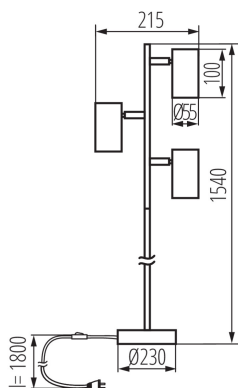

DANE OGÓLNE:

Kolor: biały

Miejsce montażu: na podłożu

Miejsce zastosowania: wewnątrz

Minimalna odległość od oświetlanego obiektu : 0,5m

Włącznik: tak

Wymienne źródło światła: tak

Wysokość [mm]: 1540

Źródło światła w komplecie: nie

Trzonek: GU10

Zakres temperatury otoczenia, na którą może być narażony wyrób [°C]: 5÷25

Materiał obudowy: stop aluminium

Rodzaj przyłącza: przewód zakończony wtyczką

Długość przewodu [m]: 1.8

Masa jednostkowa netto [g]: 3540

Gramatura [g]: 4600

Długość opakowania jednostkowego [cm]: 26

Szerokość opakowania jednostkowego [cm]: 11

Wysokość opakowania jednostkowego [cm]: 60

Waga kartonu [kg]: 9.2

Szerokość kartonu [cm]: 24.5

35787 EVALO FL 3xGU10 W-SR

Lampa podłogowa

Wysokość kartonu [cm]: 17.5

Długość kartonu [cm]: 61.5

Objętość kartonu [m³]: 0.026368