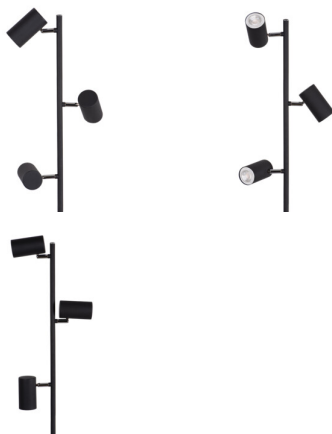

Lampa podłogowa

5905339357885

MODERN
design

EVALO FL to lampa stojąca należąca do serii lamp Kanlux EVALO. Skandynawska wręcz prostota i srebrne przeguby tworzą wysoce elegancką klasykę. Wąskie klosze (lampa posiada 3 punkty świetlne) mieści w sobie źródła GU10 (w komplecie przyssawka, która ułatwia ich montaż). Lampę Kanlux EVALO FL możesz komponować ze spotami Kanlux EVALI i lampami stołowymi Kanlux EVALO TL.

DANE OGÓLNE:

Kolor: czarny

Miejsce montażu: na podłożu

Miejsce zastosowania: wewnątrz

Minimalna odległość od oświetlanego obiektu : 0,5m

Włącznik: tak

Wymienne źródło światła: tak

Wysokość [mm]: 1540

Średnica [mm]: 230

DANE TECHNICZNE:

Napięcie znamionowe [V]: 220-240 AC

Częstotliwość znamionowa [Hz]: 50

Moc maksymalna [W]: 3 x max 10

Klasa ochronności przed porażeniem elektrycznym : II

Źródło światła: PAR16

Źródło światła w komplecie: nie

Trzonek: GU10

Zakres temperatury otoczenia, na którą może być narażony wyrób [°C]: 5÷25

Materiał obudowy: stop aluminium

Rodzaj przyłącza: przewód zakończony wtyczką

Długość przewodu [m]: 1.8