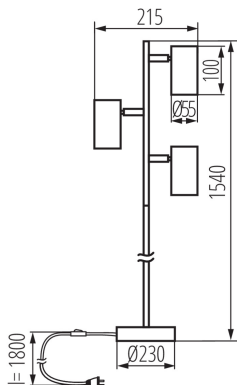

DANE OGÓLNE:

Kolor: czarny

Miejsce montażu: na podłożu

Miejsce zastosowania: wewnątrz

Minimalna odległość od oświetlanego obiektu : 0,5m

Włącznik: tak

Wymienne źródło światła: tak

Wysokość [mm]: 1540

Źródło światła w komplecie: nie

Trzonek: GU10

Zakres temperatury otoczenia, na którą może być narażony wyrób [°C]: 5÷25

Materiał obudowy: stop aluminium

Rodzaj przyłącza: przewód zakończony wtyczką

Długość przewodu [m]: 1.8

Masa jednostkowa netto [g]: 3540

Gramatura [g]: 4600

Długość opakowania jednostkowego [cm]: 26

Szerokość opakowania jednostkowego [cm]: 11

Wysokość opakowania jednostkowego [cm]: 60

Waga kartonu [kg]: 9.2

Szerokość kartonu [cm]: 24.5

35788 EVALO FL 3xGU10 B-SR

Lampa podłogowa

Wysokość kartonu [cm]: 17.5

Długość kartonu [cm]: 61.5

Objętość kartonu [m³]: 0.026368