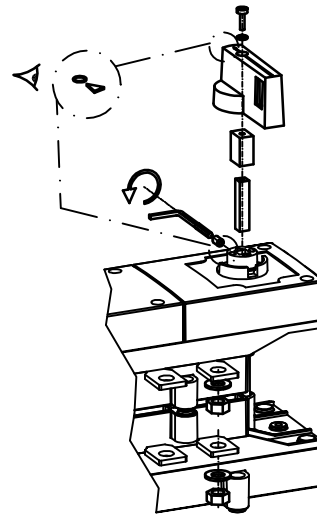

DCX-M 40 - 63 - 100 - 125 - 160

- Commande rotative
 - Handle
 - Mando
 - Рукоятка
 - Napęd ręczny
- 4311 40/45

- Commande rotative directe
- Direct handle

- Mando directo
- Рукоятка на аппарате

- Napęd ręczny bezpośr

4311 45
DCX-M 40 - 63 - 100 - 125 - 160

- Commande rotative déporté
- Panel handle

- Mando panel
- Рукоятка выносная

- Napęd ręczny przedłuż

4311 40
DCX-M 40 - 63 - 100 - 125 - 160