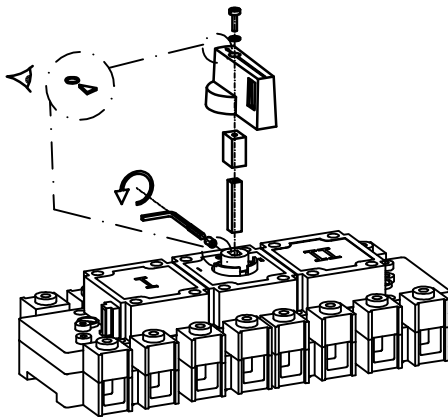

DCX-M 40 - 63 - 100 - 125 - 160

- Commande rotative
 - Handle
 - Mando
 - Рукоятка
 - Napęd ręczny
- 4311 40/45

- Commande rotative directe
- Direct handle

- Mando directo
- Рукоятка на аппарате

- Napęd ręczny bezpośr

4311 45
DCX-M 40 - 63 - 100 - 125 - 160

- Commande rotative déporté
- Panel handle

- Mando panel
- Рукоятка выносная

- Napęd ręczny przedłuż

4311 40
DCX-M 40 - 63 - 100 - 125 - 160