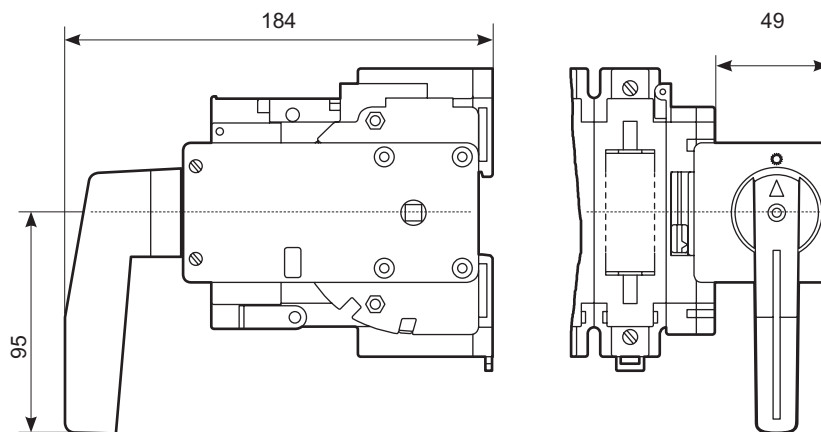

SPX-D

- Handle frontal SPX-D 160
- Commande rotative SPX-D 160
- Hendel frontbediening SPX-D 160
- Rukoväť SPX-D 160
- Napęd obrotowy SPX-D 160
- Panel SPX-D 160
- Ручка панели SPX-D 160

6051 20/23

6051 20

- Direct front handle
- Commande rotative directe

- Directe hendel frontbediening
- Rukoväť

- Napęd obrotowy bezpośredni
- Mando directo frontal

- Ручка панели

6051 23

- Panel Handel
- Commande rotative déporté
- Hendel voor externe frontbediening
- Rukoväť na dvere rozvádzača
- Napęd obrotowy pośredni
- Mando panel
- Ручка панели

SPX-D160	L		X	
	max.	min.	max.	min.
	212.5	125.5	105	18