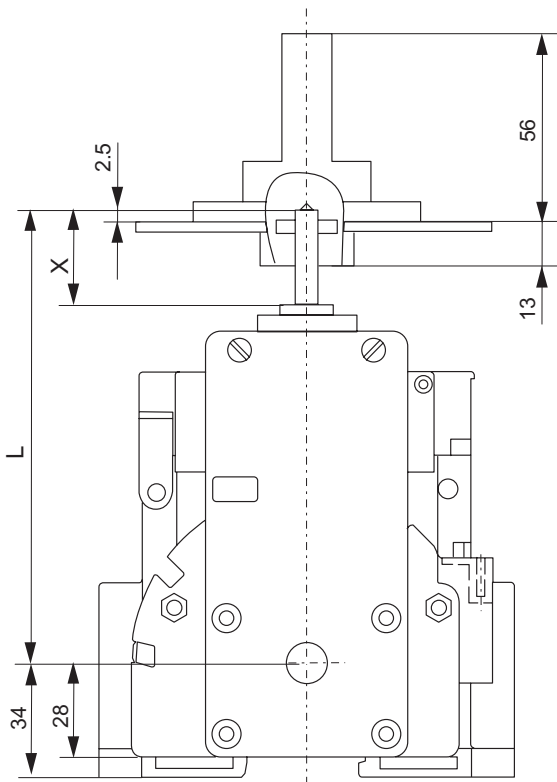

- Direct front handle
- Commande rotative directe

- Directe hendel frontbediening
- Rukoväť

- Napęd obrotowy bezpośredni
- Mando directo frontal

- Ручка панели

6051 23

- Panel Handel
- Commande rotative déporté
- Hendel voor externe frontbediening
- Rukoväť na dvere rozvádzača
- Napęd obrotowy pośredni
- Mando panel
- Ручка панели

SPX-D160	L		X	
	max.	min.	max.	min.
	212.5	125.5	105	18