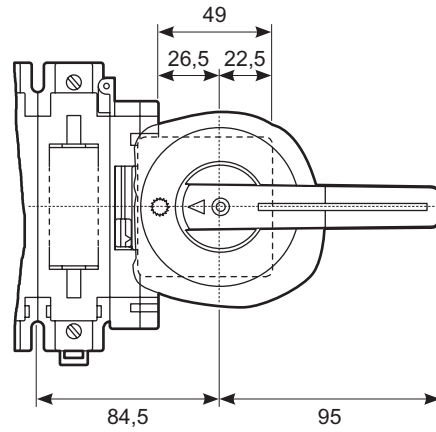

- Direct front handle
- Commande rotative directe

- Directe hendel frontbediening
- Rukoväť

- Napęd obrotowy bezpośredni
- Mando directo frontal

- Ручка панели

6051 23

- Panel Handel
- Commande rotative déporté
- Hendel voor externe frontbediening
- Rukoväť na dvere rozvádzača
- Napęd obrotowy pośredni
- Mando panel
- Ручка панели

SPX-D160	L		X	
	max.	min.	max.	min.
	212.5	125.5	105	18