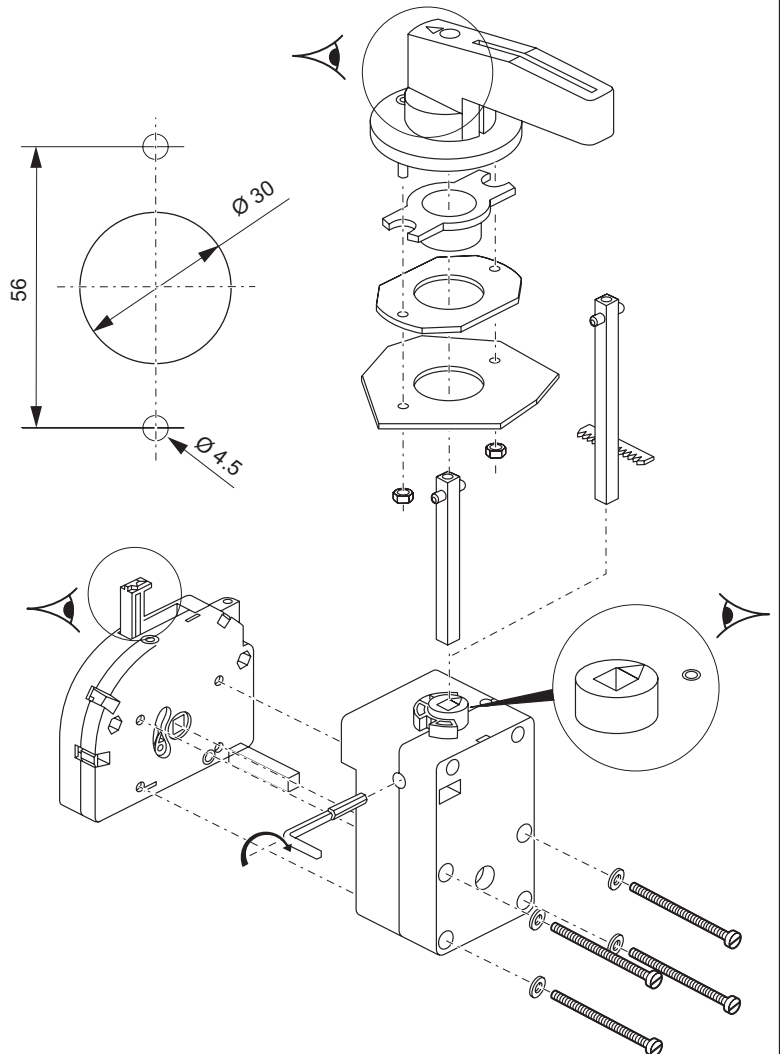

- Direct front handle
- Commande rotative directe

- Directe hendel frontbediening
- Rukoväť

- Napęd obrotowy bezpośredni
- Mando directo frontal

- Ручка панели

6051 23

- Panel Handel
- Commande rotative déporté
- Hendel voor externe frontbediening
- Rukoväť na dvere rozvádzača
- Napęd obrotowy pośredni
- Mando panel
- Ручка панели

SPX-D160	L		X	
	max.	min.	max.	min.
	212.5	125.5	105	18