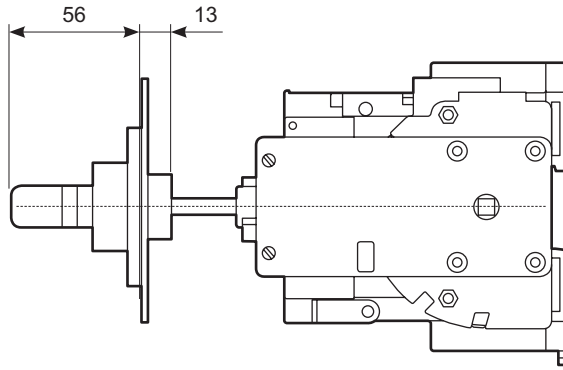

- Direct front handle
- Commande rotative directe

- Directe hendel frontbediening
- Rukoväť

- Napęd obrotowy bezpośredni
- Mando directo frontal

- Ручка панели

6051 23

- Panel Handel
- Commande rotative déporté
- Hendel voor externe frontbediening
- Rukoväť na dvere rozvádzača
- Napęd obrotowy pośredni
- Mando panel
- Ручка панели

SPX-D160	L		X	
	max.	min.	max.	min.
	212.5	125.5	105	18