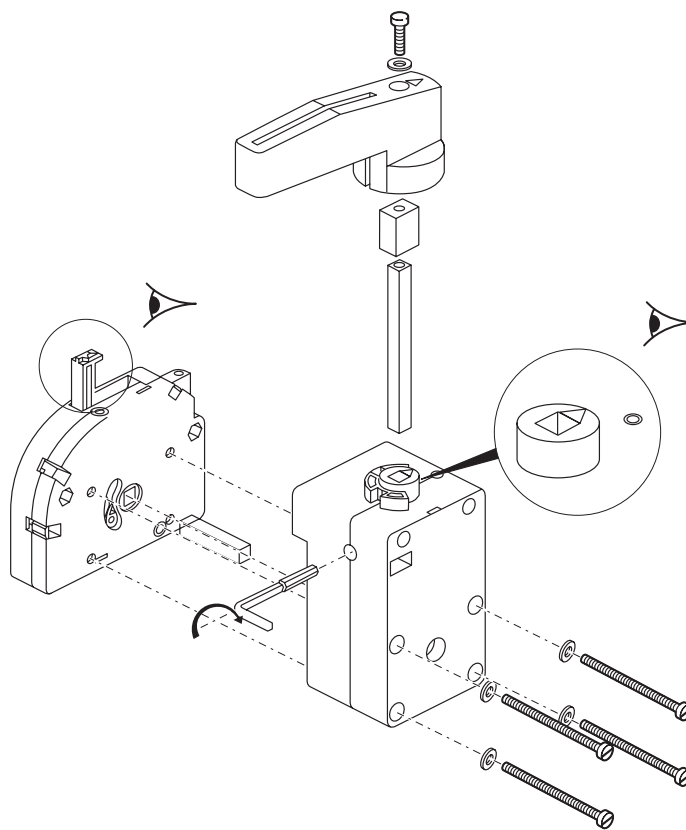

SPX-D

- Handle frontal SPX-D 160
- Commande rotative SPX-D 160
- Hendel frontbediening SPX-D 160
- Rukoväť SPX-D 160
- Napęd obrotowy SPX-D 160
- Panel SPX-D 160
- Ручка панели SPX-D 160

6051 20/23

6051 20

- Direct front handle
- Commande rotative directe

- Directe hendel frontbediening
- Rukoväť

- Napęd obrotowy bezpośredni
- Mando directo frontal

- Ручка панели

6051 23

- Panel Handel
- Commande rotative déporté
- Hendel voor externe frontbediening
- Rukoväť na dvere rozvádzača
- Napęd obrotowy pośredni
- Mando panel
- Ручка панели

SPX-D160	L		X	
	max.	min.	max.	min.
	212.5	125.5	105	18