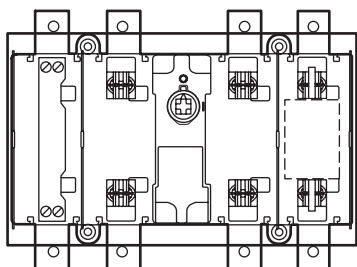

6051 21/22/24/25

- Direct front handle
- Commande rotative directe

- Directe hendel frontbediening
- Rukovät'

- Napęd obrotowy bezpośredni
- Mando directo frontal

- Ручка панели

6051 21
SPX-D 250 - 400

6051 22
SPX-D 630