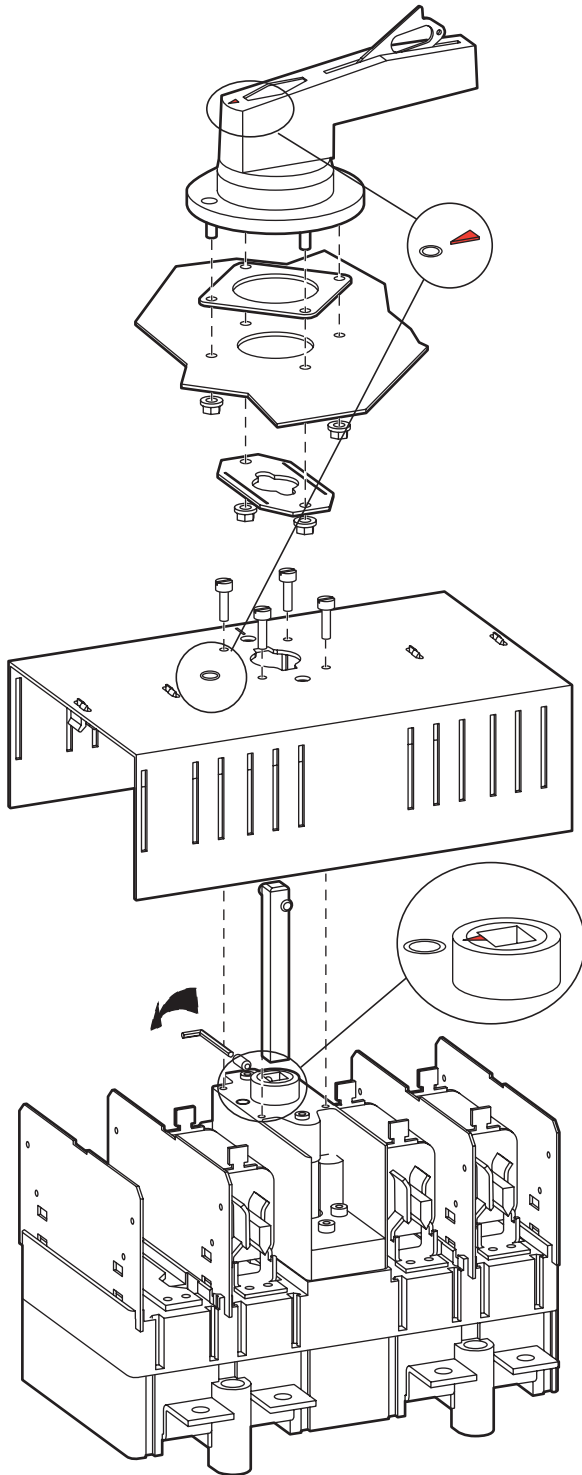

• Panel Handel

• Commande rotative déporté

• Hengel voor externe frontbediening

• Rukoväť na dvere rozvádzača

• Napęd obrotowy pośredni

• Mando panel

• Ручка панели

6051 24

SPX-D 250 - 400