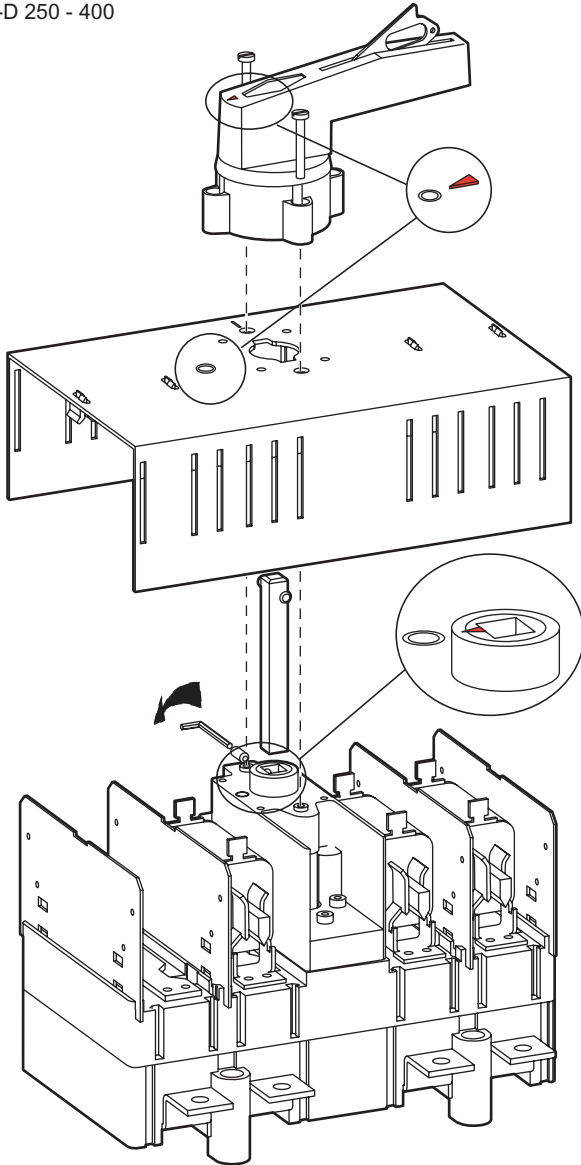

SPX-D

- Handle SPX-D 250 - 400 - 630
- Commande rotative SPX-D 250 - 400 - 630
- Hendel frontbediening SPX-D 250 - 400 - 630
- Rukovät' SPX-D 250 - 400 - 630
- Napęd obrotowy SPX-D 250 - 400 - 630
- Panel SPX-D 250 - 400 - 630
- Ручка панели SPX-D 250 - 400 - 630

6051 21/22/24/25

- Direct front handle
- Commande rotative directe

- Directe hendel frontbediening
- Rukovät'

- Napęd obrotowy bezpośredni
- Mando directo frontal

- Ручка панели

6051 21
SPX-D 250 - 400

6051 22
SPX-D 630

• Panel Handel

• Commande rotative déporté

• Hengel voor externe frontbediening

• Rukoväť na dvere rozvádzača

• Napęd obrotowy pośredni

• Mando panel

• Ручка панели

6051 24