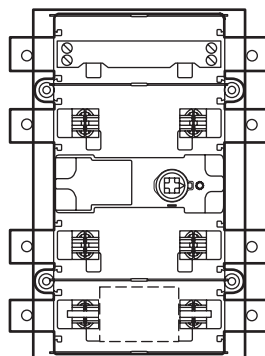

6051 21/22/24/25

- Direct front handle
- Commande rotative directe

- Directe hendel frontbediening
- Rukovät'

- Napęd obrotowy bezpośredni
- Mando directo frontal

- Ручка панели

6051 21
SPX-D 250 - 400

6051 22
SPX-D 630

• Panel Handel

• Commande rotative déporté

• Hengel voor externe frontbediening

• Rukoväť na dvere rozvádzača

• Napęd obrotowy pośredni

• Mando panel

• Ручка панели

6051 24