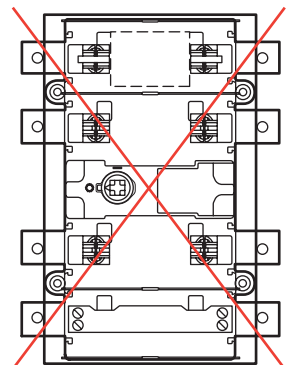

6051 21/22/24/25

- Direct front handle
- Commande rotative directe

- Directe hendel frontbediening
- Rukovät'

- Napęd obrotowy bezpośredni
- Mando directo frontal

- Ручка панели

6051 21
SPX-D 250 - 400

6051 22
SPX-D 630

• Panel Handel

• Commande rotative déporté

• Hengel voor externe frontbediening

• Rukoväť na dvere rozvádzača

• Napęd obrotowy pośredni

• Mando panel

• Ручка панели

6051 24