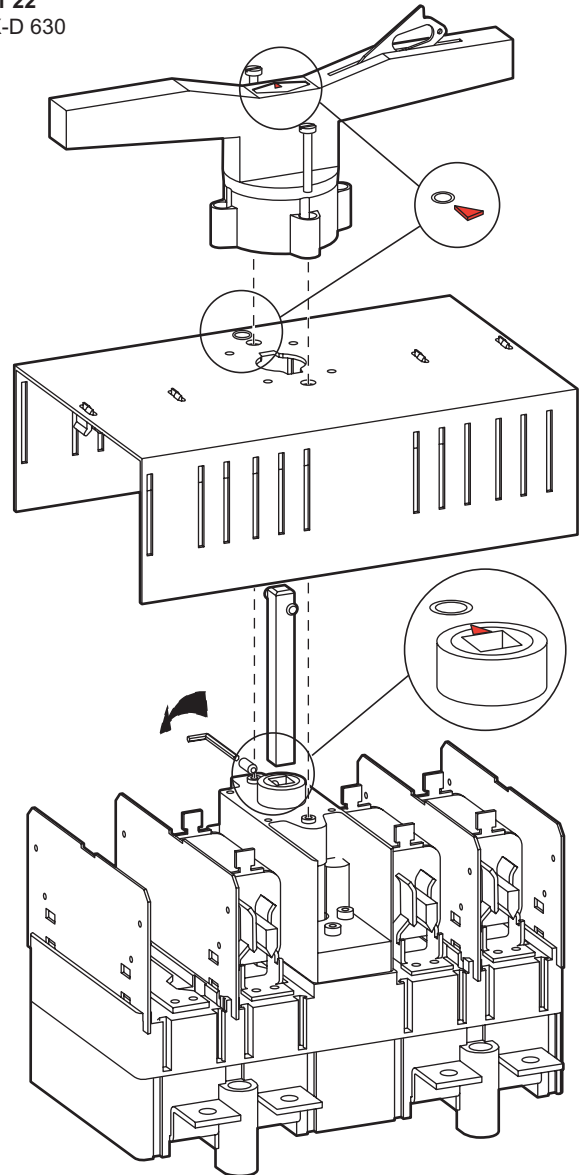

SPX-D

- Handle SPX-D 250 - 400 - 630
- Commande rotative SPX-D 250 - 400 - 630
- Hendel frontbediening SPX-D 250 - 400 - 630
- Rukovät' SPX-D 250 - 400 - 630
- Napęd obrotowy SPX-D 250 - 400 - 630
- Panel SPX-D 250 - 400 - 630
- Ручка панели SPX-D 250 - 400 - 630

6051 21/22/24/25

- Direct front handle
- Commande rotative directe

- Directe hendel frontbediening
- Rukovät'

- Napęd obrotowy bezpośredni
- Mando directo frontal

- Ручка панели

6051 21
SPX-D 250 - 400

6051 22
SPX-D 630

• Panel Handel

• Commande rotative déporté

• Hengel voor externe frontbediening

• Rukoväť na dvere rozvádzača

• Napęd obrotowy pośredni

• Mando panel

• Ручка панели

6051 24