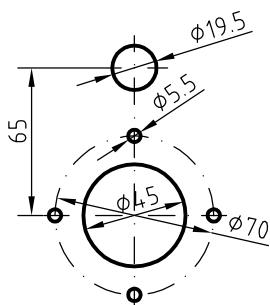

4311 70/71/72/73/74/75/76/77/78/79

- Simple verrouillage
- Simple lock device

- Cerradura simple
- Блокатор одинарный

- Blokada pojedyncza

4311 70  
DCX-M 40 - 63 - 100 - 125 - 160

4311 71  
DCX-M 200 - 250 - 315 - 400

4311 72/73  
DCX-M 630 - 800 - 1000 - 1250

4311 74  
DCX-M 1600

- Double verrouillage
- Double lock device

- Cerradura doble
- Блокатор двойной

- Blokada podwójna

4311 75  
DCX-M 40 - 63 - 100 - 125 - 160

4311 76  
DCX-M 200 - 250 - 315 - 400