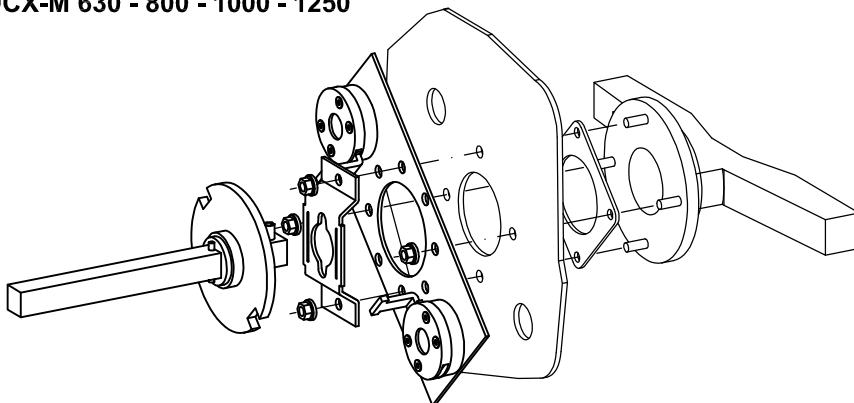

4311 77/78
DCX-M 630 - 800 - 1000 - 1250

4311 79
DCX-M 1600