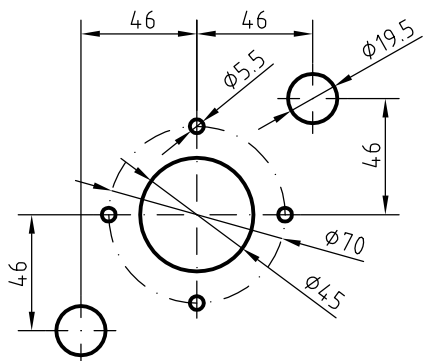

4311 72/73  
DCX-M 630 - 800 - 1000 - 1250

4311 74  
DCX-M 1600

- Double verrouillage
- Double lock device

- Cerradura doble
- Блокатор двойной

- Blokada podwójna

4311 75  
DCX-M 40 - 63 - 100 - 125 - 160

4311 76  
DCX-M 200 - 250 - 315 - 400

4311 77/78  
DCX-M 630 - 800 - 1000 - 1250

4311 79  
DCX-M 1600