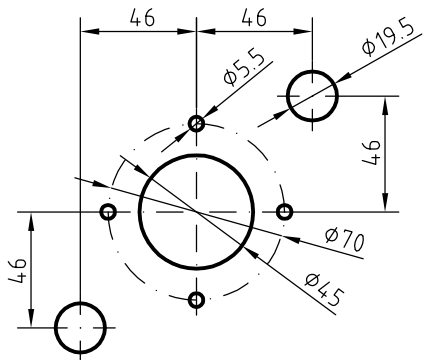

4311 72/73  
DCX-M 630 - 800 - 1000 - 1250

4311 74  
DCX-M 1600

- Double verrouillage
- Double lock device

- Cerradura doble
- Блокатор двойной

- Blokada podwójna

4311 75  
DCX-M 40 - 63 - 100 - 125 - 160

4311 76  
DCX-M 200 - 250 - 315 - 400

4311 77/78  
DCX-M 630 - 800 - 1000 - 1250

4311 79  
DCX-M 1600