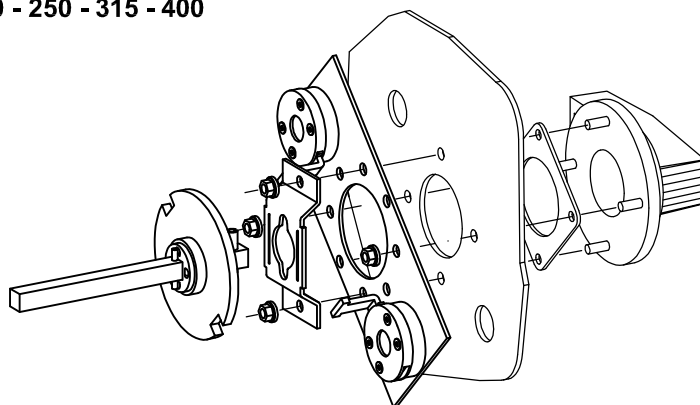

4311 72/73  
DCX-M 630 - 800 - 1000 - 1250

4311 74  
DCX-M 1600

- Double verrouillage
- Double lock device

- Cerradura doble
- Блокатор двойной

- Blokada podwójna

4311 75  
DCX-M 40 - 63 - 100 - 125 - 160

4311 76  
DCX-M 200 - 250 - 315 - 400