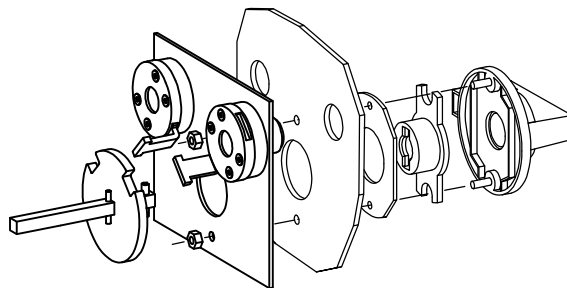

4311 72/73  
DCX-M 630 - 800 - 1000 - 1250

4311 74  
DCX-M 1600

- Double verrouillage
- Double lock device

- Cerradura doble
- Блокатор двойной

- Blokada podwójna

4311 75  
DCX-M 40 - 63 - 100 - 125 - 160

4311 76  
DCX-M 200 - 250 - 315 - 400