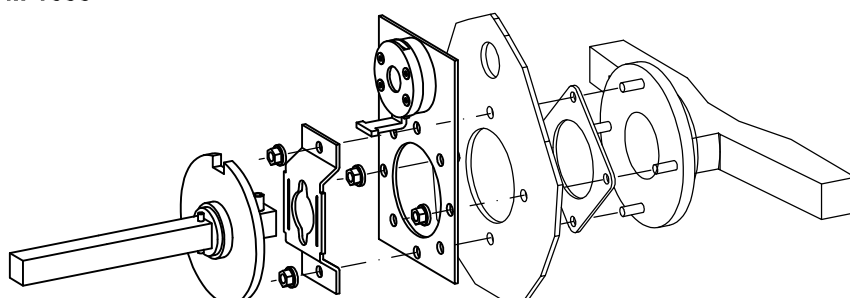

DCX-M 40 - 63 - 100 - 125 - 160 - 200 - 250 - 315 - 400 - 630 - 800 - 1000 - 1250 - 1600

- Verrouillage de sécurité à clé
- Safety key lock device
- Cerradura de seguridad
- Блокатор с ключем
- Blokada kluczem

4311 70/71/72/73/74/75/76/77/78/79

- Simple verrouillage
- Simple lock device

- Cerradura simple
- Блокатор одинарный

- Blokada pojedyncza

4311 70  
DCX-M 40 - 63 - 100 - 125 - 160

4311 71  
DCX-M 200 - 250 - 315 - 400

4311 72/73  
DCX-M 630 - 800 - 1000 - 1250

4311 74  
DCX-M 1600

- Double verrouillage
- Double lock device

- Cerradura doble
- Блокатор двойной

- Blokada podwójna

4311 75  
DCX-M 40 - 63 - 100 - 125 - 160

4311 76  
DCX-M 200 - 250 - 315 - 400