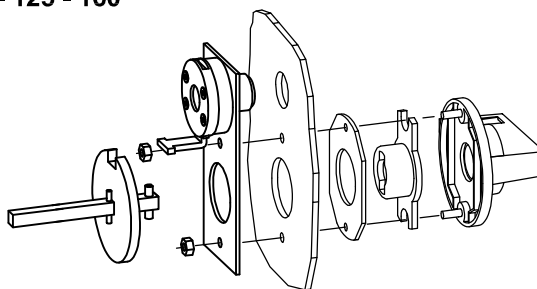

DCX-M 40 - 63 - 100 - 125 - 160 - 200 - 250 - 315 - 400 - 630 - 800 - 1000 - 1250 - 1600

- Verrouillage de sécurité à clé
- Safety key lock device
- Cerradura de seguridad
- Блокатор с ключем
- Blokada kluczem

4311 70/71/72/73/74/75/76/77/78/79

- Simple verrouillage
- Simple lock device

- Cerradura simple
- Блокатор одинарный

- Blokada pojedyncza

4311 70  
DCX-M 40 - 63 - 100 - 125 - 160

4311 71  
DCX-M 200 - 250 - 315 - 400

4311 72/73  
DCX-M 630 - 800 - 1000 - 1250

4311 74  
DCX-M 1600

- Double verrouillage
- Double lock device

- Cerradura doble
- Блокатор двойной

- Blokada podwójna

4311 75  
DCX-M 40 - 63 - 100 - 125 - 160

4311 76  
DCX-M 200 - 250 - 315 - 400