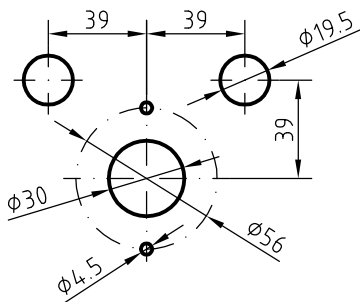

4311 72/73  
DCX-M 630 - 800 - 1000 - 1250

4311 74  
DCX-M 1600

- Double verrouillage
- Double lock device

- Cerradura doble
- Блокатор двойной

- Blokada podwójna

4311 75  
DCX-M 40 - 63 - 100 - 125 - 160

4311 76  
DCX-M 200 - 250 - 315 - 400

4311 77/78  
DCX-M 630 - 800 - 1000 - 1250

4311 79  
DCX-M 1600