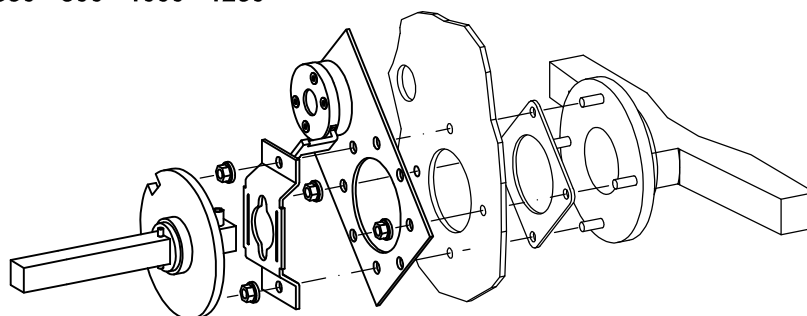

4311 70/71/72/73/74/75/76/77/78/79

- Simple verrouillage
- Simple lock device

- Cerradura simple
- Блокатор одинарный

- Blokada pojedyncza

4311 70  
DCX-M 40 - 63 - 100 - 125 - 160

4311 71  
DCX-M 200 - 250 - 315 - 400

4311 72/73  
DCX-M 630 - 800 - 1000 - 1250

4311 74  
DCX-M 1600

- Double verrouillage
- Double lock device

- Cerradura doble
- Блокатор двойной

- Blokada podwójna

4311 75  
DCX-M 40 - 63 - 100 - 125 - 160

4311 76  
DCX-M 200 - 250 - 315 - 400