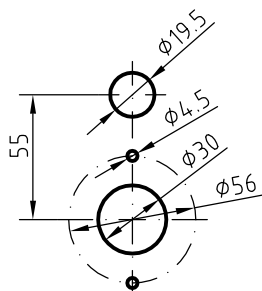

4311 70/71/72/73/74/75/76/77/78/79

- Simple verrouillage
- Simple lock device

- Cerradura simple
- Блокатор одинарный

- Blokada pojedyncza

4311 70  
DCX-M 40 - 63 - 100 - 125 - 160

4311 71  
DCX-M 200 - 250 - 315 - 400

4311 72/73  
DCX-M 630 - 800 - 1000 - 1250

4311 74  
DCX-M 1600

- Double verrouillage
- Double lock device

- Cerradura doble
- Блокатор двойной

- Blokada podwójna

4311 75  
DCX-M 40 - 63 - 100 - 125 - 160

4311 76  
DCX-M 200 - 250 - 315 - 400