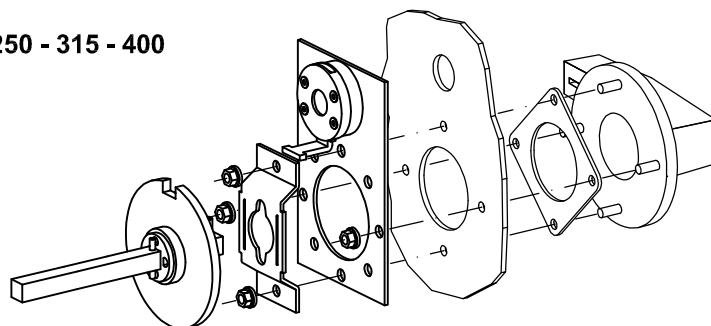

4311 70/71/72/73/74/75/76/77/78/79

- Simple verrouillage
- Simple lock device

- Cerradura simple
- Блокатор одинарный

- Blokada pojedyncza

4311 70  
DCX-M 40 - 63 - 100 - 125 - 160

4311 71  
DCX-M 200 - 250 - 315 - 400

4311 72/73  
DCX-M 630 - 800 - 1000 - 1250

4311 74  
DCX-M 1600

- Double verrouillage
- Double lock device

- Cerradura doble
- Блокатор двойной

- Blokada podwójna

4311 75  
DCX-M 40 - 63 - 100 - 125 - 160

4311 76  
DCX-M 200 - 250 - 315 - 400