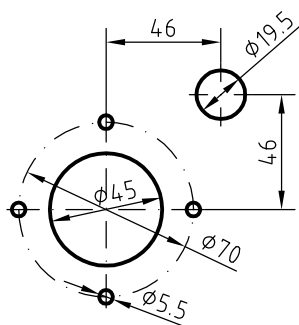

DCX-M 40 - 63 - 100 - 125 - 160 - 200 - 250 - 315 - 400 - 630 - 800 - 1000 - 1250 - 1600

- Verrouillage de sécurité à clé
- Safety key lock device
- Cerradura de seguridad
- Блокатор с ключем
- Blokada kluczem

4311 70/71/72/73/74/75/76/77/78/79

- Simple verrouillage
- Simple lock device

- Cerradura simple
- Блокатор одинарный

- Blokada pojedyncza

4311 70  
DCX-M 40 - 63 - 100 - 125 - 160

4311 71  
DCX-M 200 - 250 - 315 - 400

4311 72/73  
DCX-M 630 - 800 - 1000 - 1250

4311 74  
DCX-M 1600

- Double verrouillage
- Double lock device

- Cerradura doble
- Блокатор двойной

- Blokada podwójna

4311 75  
DCX-M 40 - 63 - 100 - 125 - 160

4311 76  
DCX-M 200 - 250 - 315 - 400

4311 77/78  
DCX-M 630 - 800 - 1000 - 1250

4311 79  
DCX-M 1600