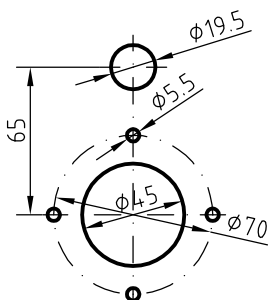

4311 70/71/72/73/74/75/76/77/78/79

- Simple verrouillage
- Simple lock device

- Cerradura simple
- Блокатор одинарный

- Blokada pojedyncza

4311 70  
DCX-M 40 - 63 - 100 - 125 - 160

4311 71  
DCX-M 200 - 250 - 315 - 400

4311 72/73  
DCX-M 630 - 800 - 1000 - 1250

4311 74  
DCX-M 1600

- Double verrouillage
- Double lock device

- Cerradura doble
- Блокатор двойной

- Blokada podwójna

4311 75  
DCX-M 40 - 63 - 100 - 125 - 160

4311 76  
DCX-M 200 - 250 - 315 - 400