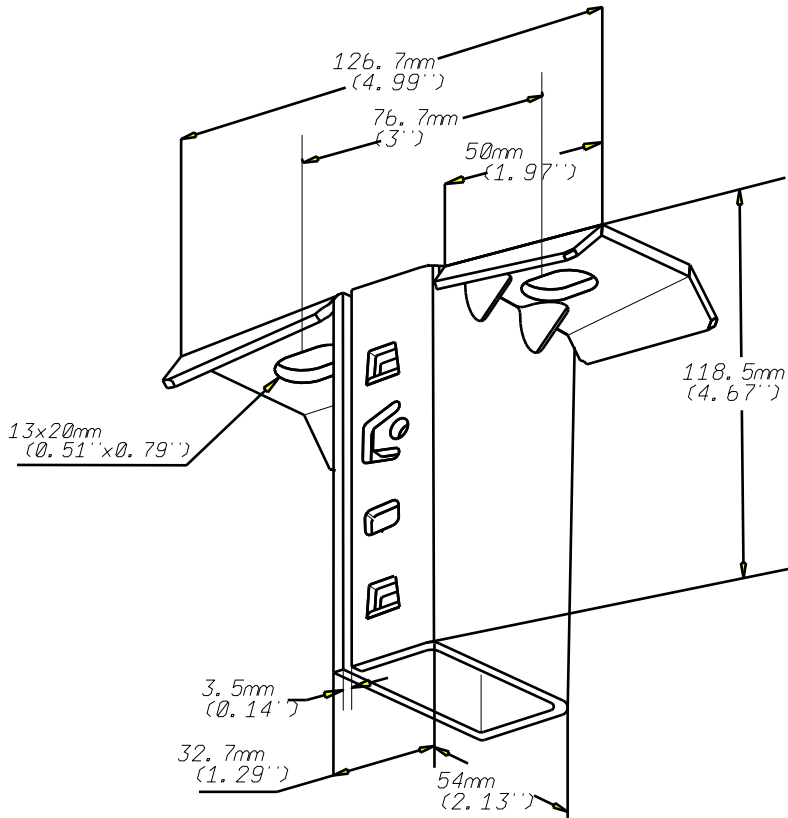

PLATINE DE FIXATION RAPIDE EDF
EDF FAST HEAD PLATE

316L

CABLOFIL
INNOVATORS IN CABLE MANAGEMENT

FT0432-4 03 16

EPAISSEUR / THICKNESS
3 (0.12")

REF	CODE	POIDS (kg)	WEIGHT (lb)
PFR EDF	561 084	0.570	1.258

Material	Standard
X2 Cr Ni Mo 17-12-2	EN 10 088-2