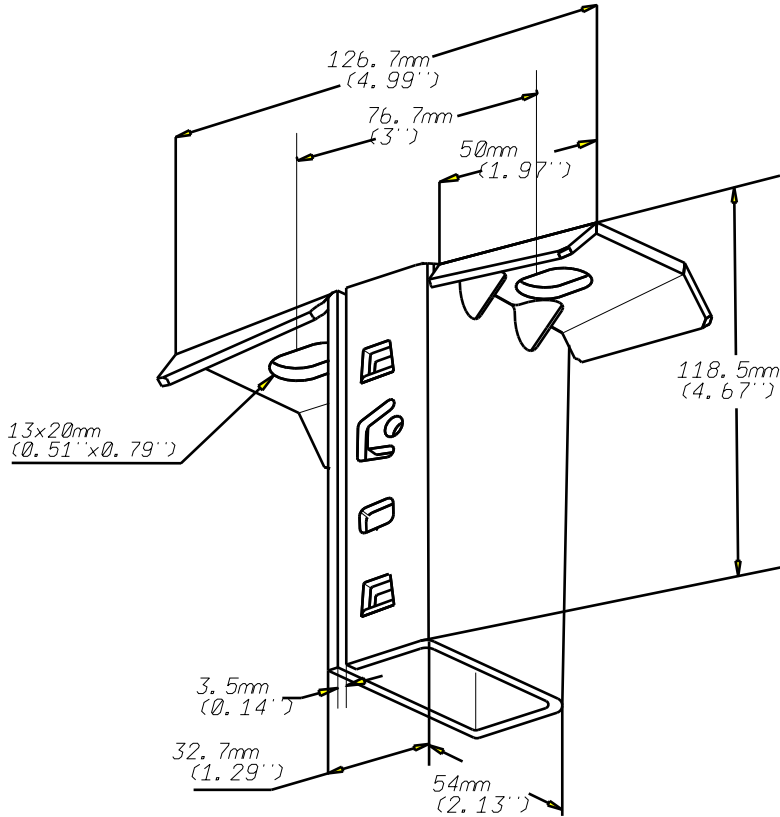

PLATINE DE FIXATION RAPIDE EDF
EDF FAST HEAD PLATE

GS
PG

CABLOFIL
INNOVATORS IN CABLE MANAGEMENT

FT0432-0 03 16

REF	CODE	POIDS _(kg)	WEIGHT _(lb)	EPAISSEUR / THICKNESS	Material	Standard
PFR EDF	561 080	0.570	1.258	3 (0.12'')	DX 51 D Z 275	EN 10 346