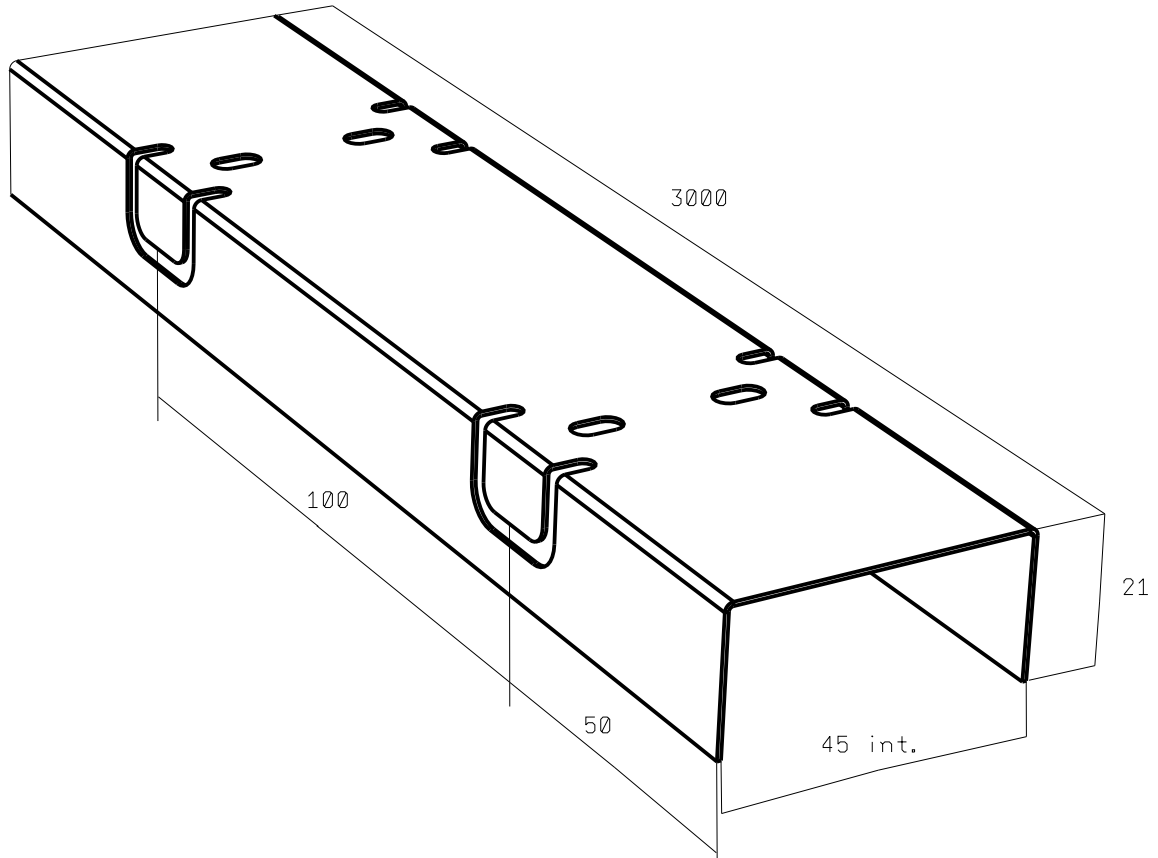

CV POUR TELEX RAIL FIL CP35  
COVER FOR TELEX RAIL WIRE

GS  
PG

**CABLOFIL**<sup>®</sup>  
INNOVATORS IN CABLE MANAGEMENT

FT 0357

03 16

REF	CODE	POIDS (Kg/m)	WEIGHT (lb/ft)
CP 35	755 100	0.413	0.276

Material	Standard	EPAISSEUR / THICKNESS
DX 51 D Z 275	EN 10 346	0.6 (0.02'')