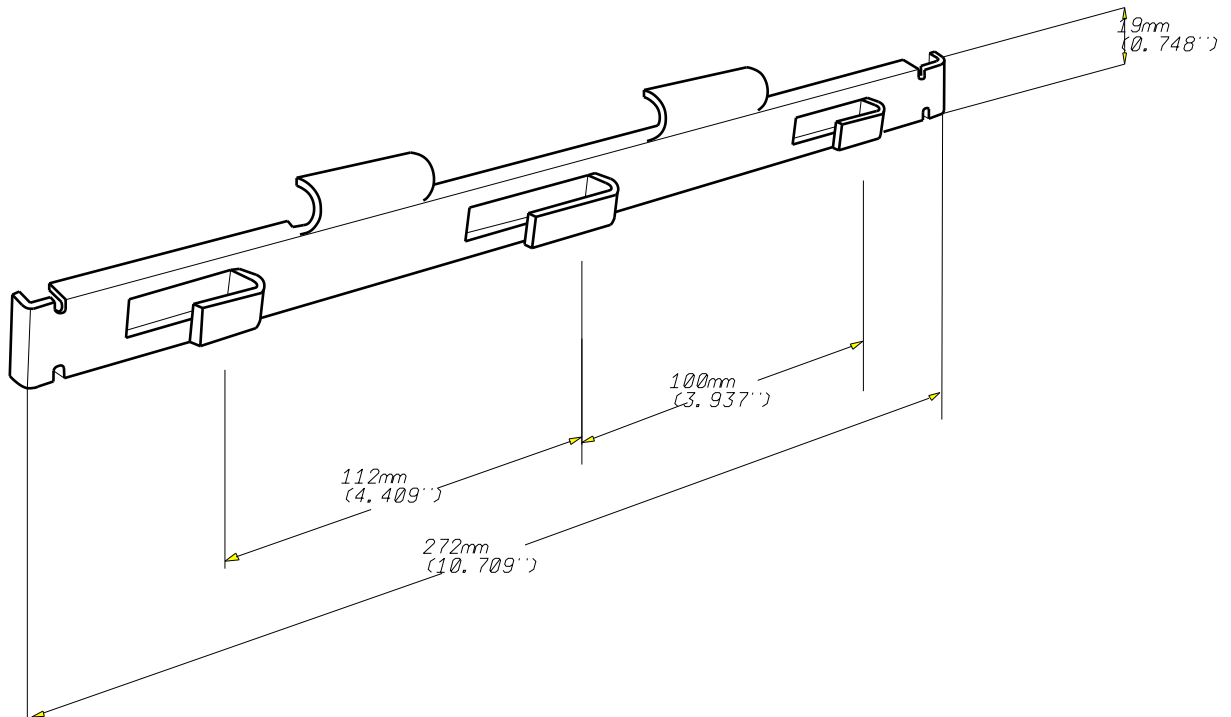

ECLISSE EDS  
EDS SPLICE

GS  
PREGALV.

**CABLOFIL®**

INNOVATORS IN CABLE MANAGEMENT

FT0073-0 07 12

REF	CODE	POIDS (kg)	WEIGHT (lb)
EDS	558 270	0.120	0.265

EPAISSEUR / THICKNESS	2 (0.08'')	NORMES / STANDARD	
MATIERE / MATERIAL	DX 51 D Z275 MAC		EN 10346
PROTECTION / COATING	GS / PREGALV.		