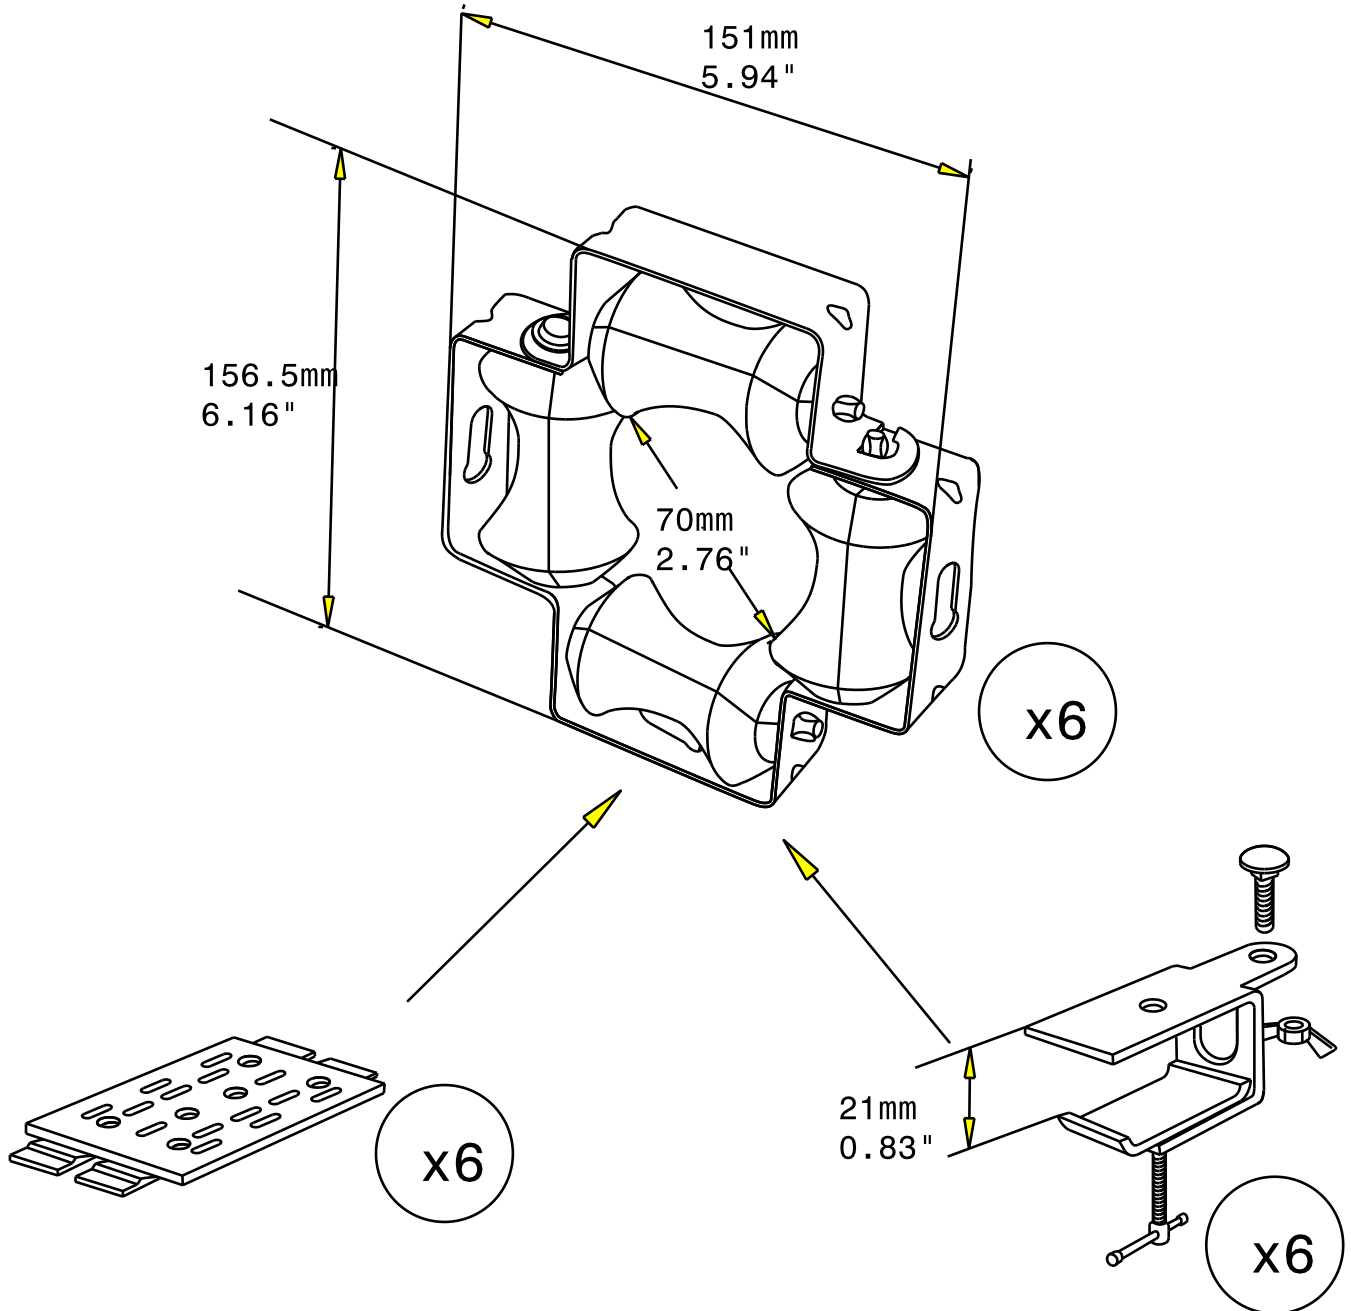

FAS ROLLER

EZ

CABLOFIL®

INNOVATORS IN CABLE MANAGEMENT

FT0308-1

06-17

REF	CODE	POIDS kg	WEIGHT lb
Malette complète FAS ROLLER	011 100	4,800	10,596
FAS ROLLER (box of 6)			

Propriété exclusive de CABLOFIL, ne peut être ni copié, ni transmis à des tiers sans autorisation écrite.