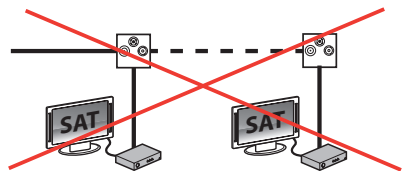

TV/SAT PASS

TV/SAT END

TV/R/SAT PASS

TV/R/SAT END

OK

NO

- ⚠ Respecter strictement les conditions d'installation et d'utilisation.
- ⚠ Neem de installatie- en gebruiksvoorwaarden nauwgezet in acht.
- ⚠ Strictly comply with instructions for installation and use.
- ⚠ Einbau- und Gebrauchsanleitungen sind genau zu beachten.
- ⚠ Respetar estrictamente las condiciones de instalación y de utilización.
- ⚠ Rispettare scrupolosamente le condizioni d'installazione e uso.
- ⚠ Respeitar estritamente as condições de instalação e utilização.
- ⚠ Τηρίστε αυστηρά τις ουθήκες εγκατάστασης και χρίσης.
- ⚠ Ścisłe przestrzegać instrukcji dotyczących instalacji i użytkowania.
- ⚠ Yerleşirme ve kullanım koşullarına titizlikle riayet ediniz.
- ⚠ Tartsa be pontosan a beszerelési és használati feltételeket.
- ⚠ Noudata asennus- ja käyttöohjeita tarkoin.
- ⚠ Iakta noggrant installations- och lanvändningsföreskrifterna.
- ⚠ Dúsledně dodržujte instalační a uživatelské podmínky.
- ⚠ Přísně dodrživajte podmienky, za ktorých sa má prístroj inštalovať a používať.
- ⚠ Natančno upoštevajte pogoje za montažo in uporabo.
- ⚠ Installations- og anvendelsesbetingelserne skal overholdes nøje.
- ⚠ Imxi skond l-istruzzjonijiet mogħtija għall-istallazzjoni u l-użu.
- ⚠ Pidage täpselt kinni paigaldus- ja kasutamistingimustes.
- ⚠ Stingri ievērot uzstādīšanas un lietošanas noteikumus.
- ⚠ Griežtai laikykities instaliavimo ir naudojimo sąlygų.
- ⚠ Installasjons- og bruksbetingelsene må nøye overholdes.
- ⚠ Fylgja skal vandlega öllum reglum um uppsetningu og notkun.
- ⚠ Respectați cu strictețe condițiile de instalare și de utilizare.
- ⚠ Задължително е да се спазват условията за инсталиране и употреба.