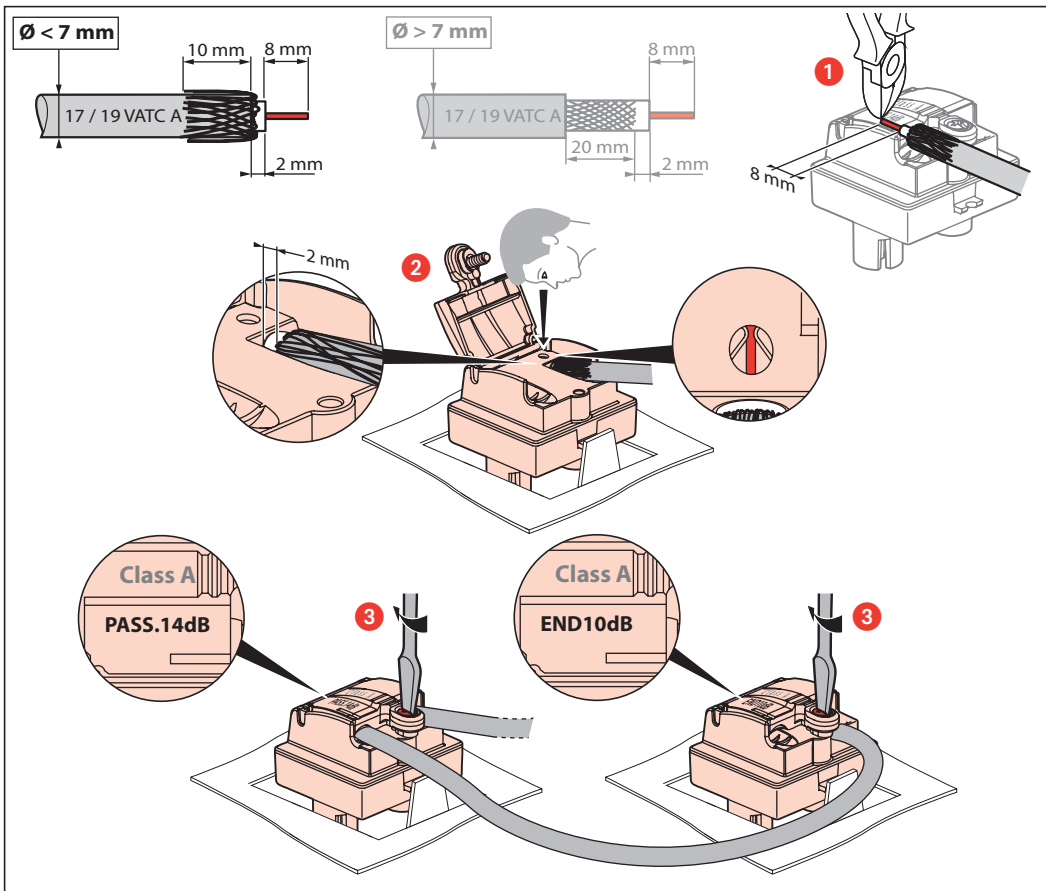

TV/SAT PASS

TV/SAT END

TV/R/SAT PASS

TV/R/SAT END

OK

NO

- ⚠ Respecter strictement les conditions d'installation et d'utilisation.
- ⚠ Neem de installatie- en gebruiksvoorwaarden nauwgezet in acht.
- ⚠ Strictly comply with instructions for installation and use.
- ⚠ Einbau- und Gebrauchsanleitungen sind genau zu beachten.
- ⚠ Respetar estrictamente las condiciones de instalación y de utilización.
- ⚠ Rispettare scrupolosamente le condizioni d'installazione e uso.
- ⚠ Respeitar estritamente as condições de instalação e utilização.
- ⚠ Τηρίστε αυστηρά τις ουθήκες εγκατάστασης και χρίσης.
- ⚠ Ścisłe przestrzegać instrukcji dotyczących instalacji i użytkowania.
- ⚠ Yerleşirme ve kullanım koşullarına titizlikle riayet ediniz.
- ⚠ Tartsa be pontosan a beszerelési és használati feltételeket.
- ⚠ Noudata asennus- ja käyttöohjeita tarkoin.
- ⚠ Iakta noggrant installations- och lanvändningsföreskrifterna.
- ⚠ Dúsledně dodržujte instalační a uživatelské podmínky.
- ⚠ Přísně dodrživajte podmienky, za ktorých sa má prístroj inštalovať a používať.
- ⚠ Natančno upoštevajte pogoje za montažo in uporabo.
- ⚠ Installations- og anvendelsesbetingelserne skal overholdes nøje.
- ⚠ Imxi skond l-istruzzjonijiet mogħtija għall-istallazzjoni u l-użu.
- ⚠ Pidage täpselt kinni paigaldus- ja kasutamistingimustes.
- ⚠ Stingri ievērot uzstādīšanas un lietošanas noteikumus.
- ⚠ Griežtai laikykities instaliavimo ir naudojimo sąlygų.
- ⚠ Installasjons- og bruksbetingelsene må nøye overholdes.
- ⚠ Fylgja skal vandlega öllum reglum um uppsetningu og notkun.
- ⚠ Respectați cu strictețe condițiile de instalare și de utilizare.
- ⚠ Задължително е да се спазват условията за инсталиране и употреба.