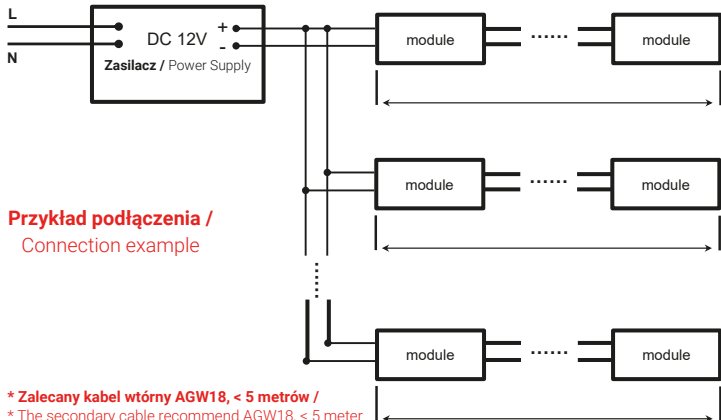

**MODUŁ LED EDGE / 12V / 3x3030 / 1,32 W / IP67 / 7000K**  
**LED MODULE EDGE / 12 V / 3x3030 / 1,32 W / IP67 / 7000K**

**Łańcuch 40 modułów LED, każdy z trzema diodami LED**

- jednolite i wydajne oświetlenie przy odstępach modułów dzięki innowacyjnej optyce soczewki łukowej,
- doskonała konstrukcja optyczna spełnia wymagania dotyczące jednolitości światła,
- długa żywotność (diody OSRAM LED)

**Chain of 40 LED modules, each with three LEDs**

- uniform and efficient illumination at high module pitches thanks to innovation optics design arc lens
- excellent optical design can meet long light box uniformity requirement
- long lifetime (OSRAM LEDs)

**Wykres rozsyłu światła / Luminous intensity distribution diagram**

\* Zalecany kabel wtórny AGW18, < 5 metrów /  
 \* The secondary cable recommend AGW18, < 5 meter

	<b>PI041183</b>
	<b>5908293941183</b>
	<b>IP67</b>
	<b>1,32 W</b>
	<b>12 V DC</b>
<b>Ra (CRI)</b>	<b>&gt;80</b>
	<b>140 lm/W</b>
	<b>6000-7000K</b>
	<b>3 x 3030</b>
	<b>11x40°</b>
<b>Rozmiar modułu</b> Module size	<b>107 x 20 x 11,3 mm</b>
<b>Odstęp pomiędzy modułami (kabel)</b> Distance of modules (wire)	<b>75 mm</b>
	<b>70000 h</b>
	<b>-25°C - +55°C</b>