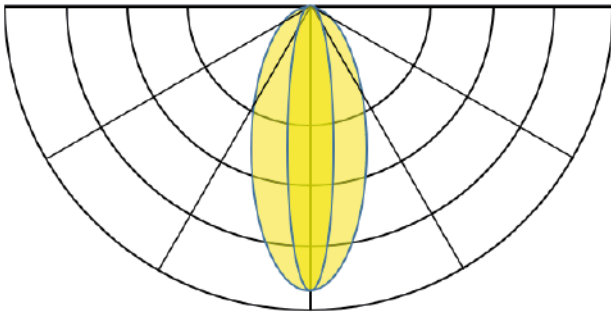

**MODUŁ LED EDGE / 12V / 3x3030 / 1,32 W / IP67 / 7000K**  
**LED MODULE EDGE / 12 V / 3x3030 / 1,32 W / IP67 / 7000K**

**Łańcuch 40 modułów LED, każdy z trzema diodami LED**

- jednolite i wydajne oświetlenie przy odstępach modułów dzięki innowacyjnej optyce soczewki łukowej,
- doskonała konstrukcja optyczna spełnia wymagania dotyczące jednolitości światła,
- długa żywotność (diody OSRAM LED)

**Wykres rozsyłu światła / Luminous intensity distribution diagram**

\* Zalecany kabel wtórny AGW18, < 5 metrów /  
 \* The secondary cable recommend AGW18, < 5 meter

	<b>PI041183</b>
	<b>5908293941183</b>
	<b>IP67</b>
	<b>1,32 W</b>
	<b>12 V DC</b>
<b>Ra (CRI)</b>	<b>&gt;80</b>
	<b>140 lm/W</b>
	<b>6000-7000K</b>
	<b>3 x 3030</b>
	<b>11x40°</b>
<b>Rozmiar modułu</b> Module size	<b>107 x 20 x 11,3 mm</b>
<b>Odstęp pomiędzy modułami (kabel)</b> Distance of modules (wire)	<b>75 mm</b>
	<b>70000 h</b>
	<b>-25°C - +55°C</b>