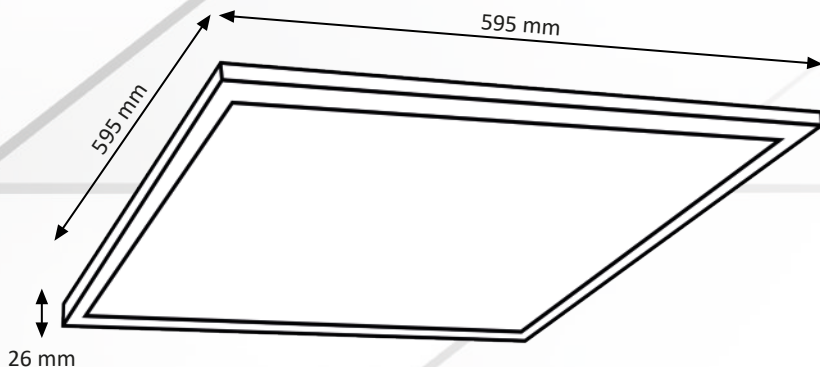

3 lata GWARANCJI
3 years WARRANTY

BACKLIGHT LED