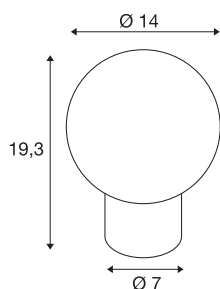

LITTLE SUN

lampa stołowa, G9, IP20, brąz

Nowe wzornictwo i elegancka forma lampy stołowej LITTLE SUN wywołają uśmiech na każdej twarzy. Atrakcyjne są również dwa modne kolory: czerwona miedź i antyczny brąz, w których dostępna jest ta wyjątkowa lampa o średnicy 140 mm. Wysokiej jakości szklana konstrukcja i baza G9 Retrofit na wymienne lampy to dodatkowe cechy zapewniające, że LITTLE SUN stanie się ozdobą każdego stołu.

DANE TECHNICZNE

Nr artykułu	1007365
Oprawa	G9
Źródło światła	LED G9
Liczba opraw	1
Dołączony iluminator	Nie
Kod IP	IP 20
Montaż	Wersja przenośna
Pierwotne napięcie znamionowe	220-240V ~50/60Hz
Klasy ochrony	II
Wydajność	3.6 W
Temperatura otoczenia	-20 °C
Temperatura otoczenia	40 °C
Kolor	brązowy
Wysokość	19.3 cm
średnica	14 cm
Waga netto	1.18 kg
Waga brutto	1.263 kg