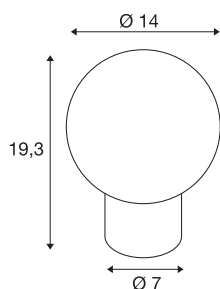

LITTLE SUN

lampa stołowa, G9, IP20, miedź

Nowe wzornictwo i elegancka forma lampy stołowej LITTLE SUN wywołają uśmiech na każdej twarzy. Atrakcyjne są również dwa modne kolory: czerwona miedź i antyczny brąz, w których dostępna jest ta wyjątkowa lampa o średnicy 140 mm. Wysokiej jakości szklana konstrukcja i baza G9 Retrofit na wymienne lampy to dodatkowe cechy zapewniające, że LITTLE SUN stanie się ozdobą każdego stołu.

DANE TECHNICZNE

Nr artykułu	1007366
Oprawa	G9
Źródło światła	LED G9
Liczba opraw	1
Dołączony iluminator	Nie
Kod IP	IP 20
Montaż	Wersja przenośna
Pierwotne napięcie znamionowe	220-240V ~50/60Hz
Klasy ochrony	II
Wydajność	3.6 W
Temperatura otoczenia	-20 °C
Temperatura otoczenia	40 °C
Kolor	miedź
Wysokość	19.3 cm
średnica	14 cm
Waga netto	1.18 kg
Waga brutto	1.263 kg