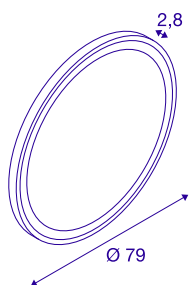

TRUKKO 80

lustro Ø 80 cm, chromowane

Wyjątkowo funkcjonalne, ściemniające światło do stosowania w łazience, do wyboru o barwie 3000 K, 4000 K lub 6500 K, można uzyskać dzięki diodzie LED Premium na stałe wbudowanej w oprawie ściennej TRUKKO WL o okrągłym kształcie. Wbudowana technika przeciwmgielna zapobiega parowaniu lustra i w ten sposób zapewnia większy komfort. A natynkowa lampa ścienna jest trwała i niemal bezobsługowa za sprawą przewidywanej żywotności wynoszącej 30 000 godzin.

DANE TECHNICZNE

Nr artykułu	1007200
Kod IP	IP 44
Montaż	Wersja natynkowa
Szczegóły dotyczące montażu	Wersja ścienna
Ściemnialna	Tak
Technologia ściemniania	Włącznik z funkcją ściemniania
Pierwotne napięcie znamionowe	220-240V ~50/60Hz
Prąd / napięcie wtórny	24 V
Klasy ochrony	II
Wydajność	23 W
Temperatura otoczenia	-15 °C
Temperatura otoczenia	40 °C
Poziom prądu rozruchowego	55 A
Efekt stroboskopowy (SVM)	0.4
Strumień świetlny	1100/1130/1210 lm
Temperatura barwy światła	3000/4000/6500 Kelvin
Kolor	przezroczysty
CRI	90
Okres użytkowania	30000 h
Risk Group	1
Głębokość	2.8 cm
średnica	79 cm