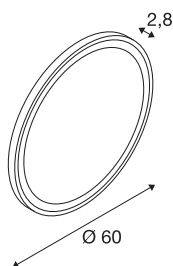

TRUKKO WL

wewnętrzna oprawa ścienna do nadbudowania LED, okrągła, aluminiowa

Wyjątkowo funkcjonalne, ściemniające światło do stosowania w łazience, do wyboru o barwie 3000 K, 4000 K lub 6500 K, można uzyskać dzięki diodzie LED Premium na stałe wbudowanej w oprawie ściennej TRUKKO WL o okrągłym kształcie. Wbudowana technika przeciwmgielna zapobiega parowaniu lustra i w ten sposób zapewnia większy komfort. Ta oprawa ścienna do nadbudowania jest trwała i niemal bezobsługowa dzięki przewidywanej żywotności wynoszącej 50 000 godzin.

DANE TECHNICZNE

Nr artykułu	1004731
Kod IP	IP 44
Montaż	Wersja natynkowa
Szczegóły dotyczące montażu	Wersja ścienna
Ściemnialna	Tak
Technologia ściemniania	Włącznik z funkcją ściemniania
Pierwotne napięcie znamionowe	220-240V ~50/60Hz
Prąd / napięcie wtórny	24 V
Klasy ochrony	II
Wydajność	25 W
Temperatura otoczenia	-15 °C
Temperatura otoczenia	40 °C
Poziom prądu rozruchowego	55 A
Efekt stroboskopowy (SVM)	0
Strumień świetlny	1270 / 1260 / 1260 lm
Temperatura barwy światła	3000/4000/6500 Kelvin
Kolor	srebro
CRI	90
Okres użytkowania	30000 h
Emisja światła	Światło rozproszone
Risk Group	0
Głębokość	2.8 cm

Źródła światła

916520	
--------	---

średnica	60 cm
Waga netto	3.956 kg
Waga brutto	5.555 kg
Strona BIG WHITE	233