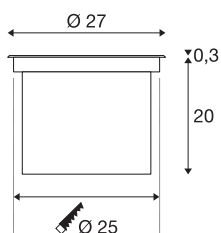

## DASAR® 270

lampa podłogowa wpuszczana LED outdoor, 4000K, okrągła, IP67, symetryczny rozsył światła

Pochozí vysokonapěťové venkovní LED zemní zápuštěné svítidlo DASAR® 270, 4000 K kulaté IP67 symetrické vyzařování, přesvědčí svým stínidlem z nerezové oceli a částičně satinovaným skleněným krytem. V neposlední řadě je třeba zmínit i životnost LED diody, která činí 50 000 hodin, díky čemuž vám bude toto venkovní LED svítidlo dlouho ukazovat cestu. Prohlédněte si venkovní svítidla přímo při použití a přesvědčte se na vlastní oči o zdařilém světelném zážitku.

## DANE TECHNICZNE

Nr artykułu	1002898
Kod IP	IP 65 / IP 67
Klasa odporności na uderzenia	IK 08
Odporność na uderzenia	5 Joule
Montaż	Wersja do wbudowania
Szczegóły dotyczące montażu	Wersja podłogowa
Liczba przewodów przelotowych	60
Obciążenie mechaniczne	2 t
Pierwotne napięcie znamionowe	220-240V ~50/60Hz
Prąd / napięcie wtórny	700 mA
Klasy ochrony	I
Wydajność	30 W
Temperatura otoczenia	-20 °C
Temperatura otoczenia	30 °C
Poziom prądu rozruchowego	30 A
Czas trwania prądu rozruchowego	40 μs
Temperatura w szkle (emisja światła)	35 °C
Strumień świetlny	2600 lm
Temperatura barwy światła	4000 Kelvin
Kąt połowiczny rozpraszania	38 °
Kolor	stal nierdzewna
CRI	80

Dane LXXBXX	L70B50
Okres użytkowania	50000 h
Rozkład natężenia oświetlenia	Symetryczny
Emisja światła	bezpośrednie
Risk Group	1
Wysokość	20.3 cm
średnica	27 cm
Waga netto	5.936 kg
Waga brutto	6.843 kg
Forma do wycinania	Okrągły
Głębokość montażowa	19.9 cm
Średnica montażowa	25 cm
Strona BIG WHITE	719