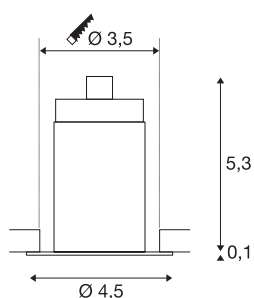

HORN MINI

lampa sufitowa wpuszczana, LED, 3000K, kolor czarny, 12°

Nieruchomy, wykonany z aluminium spot wpuszczany LED HORN MINI jest rozwiązaniem oświetleniowym do zastosowań, które wymagają punktowego oświetlenia akcentującego oraz małej głębokości zabudowy. Dioda Power LED o ciepłej białej barwie i mocy 1W zapewnia niezbędne natężenie oświetlenia. Do zasilania spotu wymagany jest odpowiedni zasilacz prądu stałego 350mA. Ta lampa zawiera wbudowane źródła światła LED.

DANE TECHNICZNE

Nr artykułu	1000915
Kod IP	IP 20
Montaż	Wersja do wbudowania
Szczegóły dotyczące montażu	Wersja sufitowa, Wersja ścienna
Prąd / napięcie wtórny	350 mA
Klasy ochrony	III
Strumień świetlny	70 lm
Temperatura barwy światła	3000 Kelvin
Kąt połowiczny rozpraszania	12 °
Kolor	czarny
CRI	90
UGR ≤	19
Dane LXXBXX	L70B50
Okres użytkowania	30000 h
Rozkład natężenia oświetlenia	Symetryczne obracanie
Emisja światła	bezpośrednie
Wysokość	5.4 cm
średnica	4.5 cm
Waga netto	0.054 kg
Waga brutto	0.091 kg
Forma do wycinania	Okrągły
Głębokość montażowa	6 cm