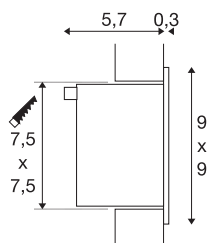

FRAME BASIC

lampa wpuszczana, LED, 3000K, kwadratowa, srebrnoszara, ze sprężynami piórowymi

Nasza seria FRAME to zajmujące niewiele miejsca rozwiązanie oświetleniowe do montażu ściennego i sufitowego. Wersja LED jest wyposażona w wysokiej jakości diodę LED, dostępną z neutralną i ciepłą białą barwą światła. Do zasilania lampy FRAME BASIC niezbędny jest odpowiedni zasilacz prądu stałego 350mA. Oprócz puszkii instalacyjnej i ramy podtynkowej dostępne są również opcjonalnie akcesoria obejmujące listwę przyłączeniową, która ułatwia podłączenie przewodów. Ta lampa zawiera wbudowane źródła światła LED.

DANE TECHNICZNE

Nr artykułu	111262
Kod IP	IP 20
Montaż	Wersja do wbudowania
Szczegóły dotyczące montażu	Wersja sufitowa, Wersja ścienna
Prąd / napięcie wtórny	350 mA
Klasy ochrony	III
Wydajność	1 W
Strumień świetlny	40 lm
Temperatura barwy światła	3000 Kelvin
Kolor	szary
CRI	90
Dane LXXBXX	L70B50
Okres użytkowania	30000 h
Rozkład natężenia oświetlenia	Symetryczne obracanie
Emisja światła	bezpośrednie
Szerokość	9 cm
Wysokość	9 cm
Głębokość	6 cm
Waga netto	0.224 kg
Waga brutto	0.284 kg
Forma do wycinania	Prostokątny
Długość montażowa	7.5 cm

Szerokość montażowa	7.5 cm
Głębokość montażowa	6.6 cm
Strona BIG WHITE	409