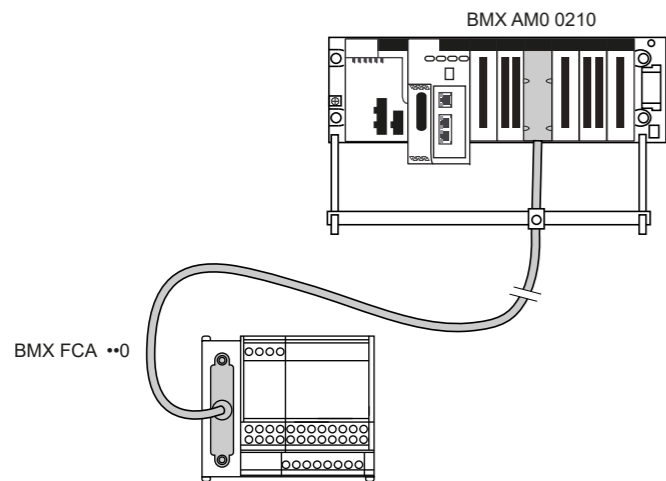

ABE-7CPA21 with BMX AMO 0210
 ABE-7CPA21 avec BMX AMO 0210
 ABE-7CPA21 mit BMX AMO 0210
 ABE-7CPA21 con BMX AMO 0210
 ABE-7CPA21 con BMX AMO 0210
 ABE-7CPA21 与 BMX AMO 0210

ABE-7CPA21 with BME AHO 0412
 ABE-7CPA21 avec BME AHO 0412
 ABE-7CPA21 mit BME AHO 0412
 ABE-7CPA21 con BME AHO 0412
 ABE-7CPA21 con BME AHO 0412
 ABE-7CPA21 与 BME AHO 0412

Installation
 Montage
 Montage
 Montaje
 Installazione
 安装

⚠ DANGER / DANGER / GEFAHR / PELIGRO / PERICOLO / 危险

HAZARDOUS VOLTAGE

Disconnect all power before servicing equipment.

Failure to follow these instructions will result in death or serious injury.