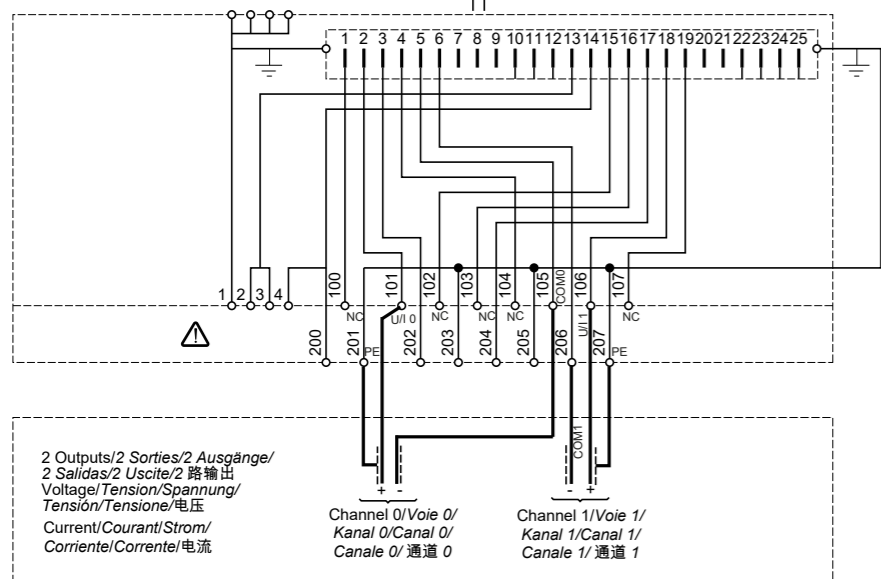

ABE-7CPA21 with BMX AMO 0210
 ABE-7CPA21 avec BMX AMO 0210
 ABE-7CPA21 mit BMX AMO 0210
 ABE-7CPA21 con BMX AMO 0210
 ABE-7CPA21 con BMX AMO 0210
 ABE-7CPA21 与 BMX AMO 0210

ABE-7CPA21 with BME AHO 0412
 ABE-7CPA21 avec BME AHO 0412
 ABE-7CPA21 mit BME AHO 0412
 ABE-7CPA21 con BME AHO 0412
 ABE-7CPA21 con BME AHO 0412
 ABE-7CPA21 与 BME AHO 0412