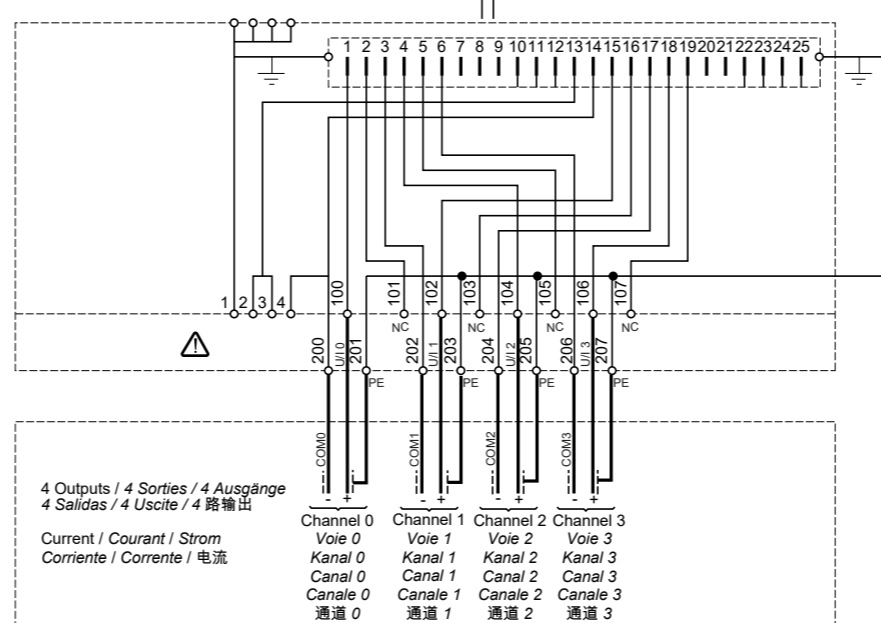

ABE-7CPA21 with BMX AMO 0210
 ABE-7CPA21 avec BMX AMO 0210
 ABE-7CPA21 mit BMX AMO 0210
 ABE-7CPA21 con BMX AMO 0210
 ABE-7CPA21 con BMX AMO 0210
 ABE-7CPA21 与 BMX AMO 0210

ABE-7CPA21 with BME AHO 0412
 ABE-7CPA21 avec BME AHO 0412
 ABE-7CPA21 mit BME AHO 0412
 ABE-7CPA21 con BME AHO 0412
 ABE-7CPA21 con BME AHO 0412
 ABE-7CPA21 与 BME AHO 0412