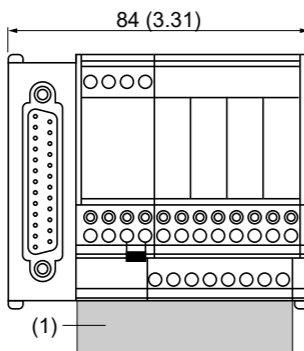

Wiring min ... max
Raccordement mini ... maxi
Anschlüsse min ... max

Capacidad de conexion min ... max
Cablaggio min ... max
接线最小值...最大值

mm²	0.14...1.5	0.14...0.75	0.14...2.5	0.14...4	0.14...1.5
AWG	26...16	26...18	26...14	26...12	26...16

	Ø 3,5		Nm	0.6
			pound-inch	5.4

(1) ABE-7BV20