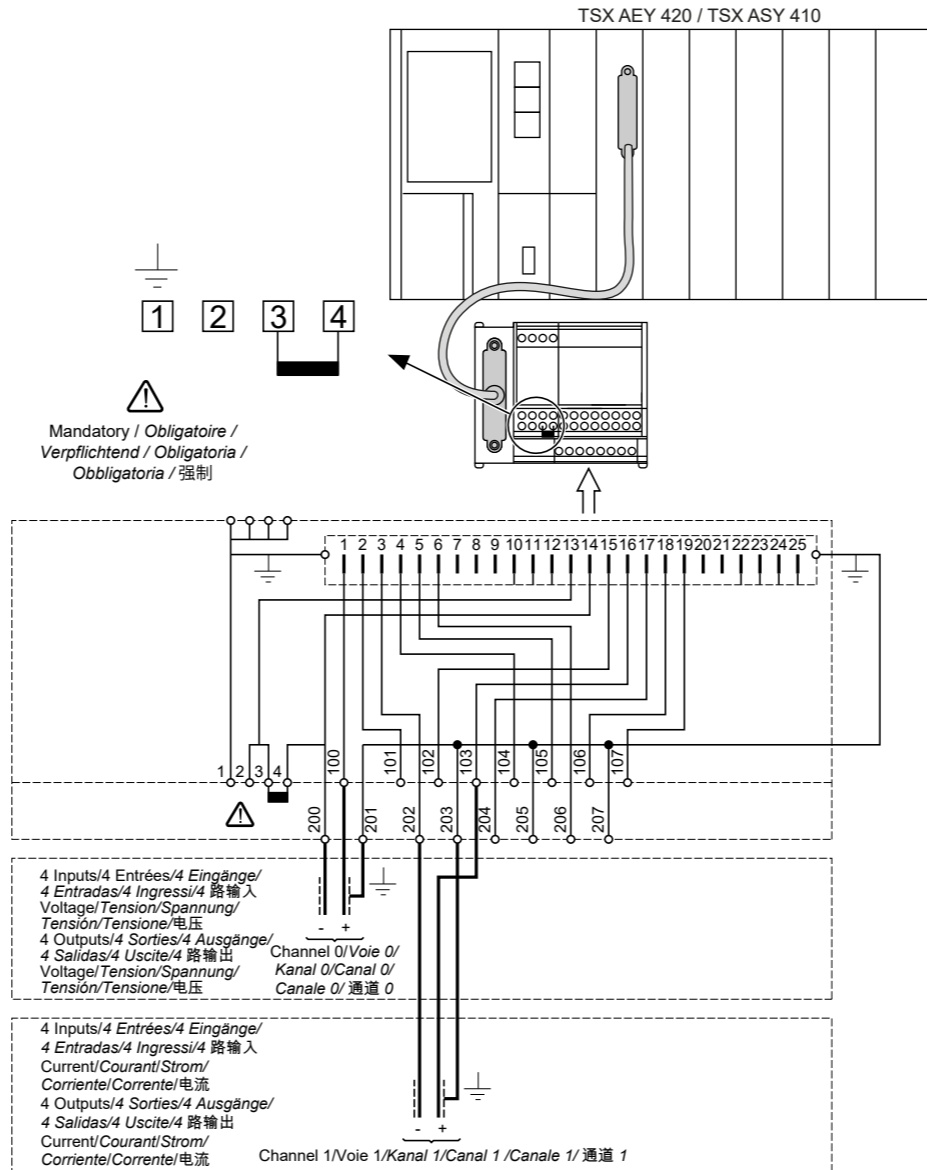

ABE-7CPA21 with TSX AEY 420 and TSX ASY 410
ABE-7CPA21 avec TSX AEY 420 et TSX ASY 410
ABE-7CPA21 mit TSX AEY420 und TSX ASY410
ABE-7CPA21 con TSX AEY 420 y TSX ASY 410
ABE-7CPA21 con TSX AEY 420 e TSX ASY 410
ABE-7CPA21 与 TSX AEY 420 和 TSX ASY 410