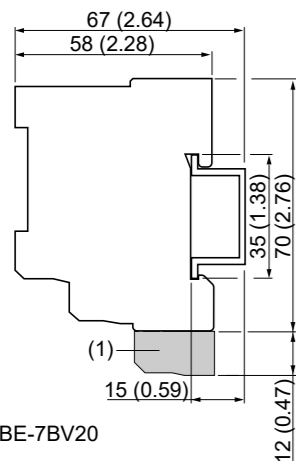

Wiring min ... max
Raccordement mini ... maxi
Anschlüsse min ... max

Capacidad de conexion min ... max
Cablaggio min ... max
接线最小值...最大值

mm ²	0.14...1.5	0.14...0.75	0.14...2.5	0.14...4	0.14...1.5
AWG	26...16	26...18	26...14	26...12	26...16

	Ø 3,5		Nm	0.6
			pound-inch	5.4

(1) ABE-7BV20

ABE-7CPA21 with TSX AEY 420 and TSX ASY 410
ABE-7CPA21 avec TSX AEY 420 et TSX ASY 410
ABE-7CPA21 mit TSX AEY420 und TSX ASY410
ABE-7CPA21 con TSX AEY 420 y TSX ASY 410
ABE-7CPA21 con TSX AEY 420 e TSX ASY 410
ABE-7CPA21 与 TSX AEY 420 和 TSX ASY 410