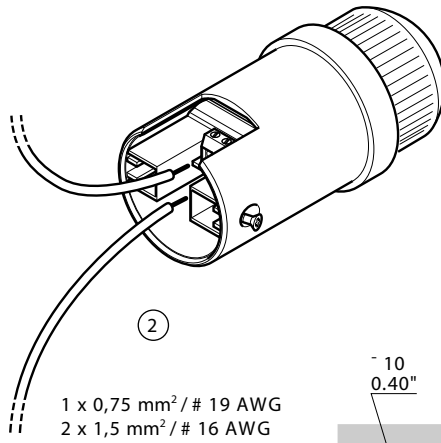

1 x 0,75 mm² / # 19 AWG
2 x 1,5 mm² / # 16 AWG
1 x 2,5 mm² / # 14 AWG

1 INCH = 25,4 mm

⚠ DANGER / PELIGRO / DANGER / LEBENSGEFAHR! / PERICOLO / PERIGO	
<p>HAZARDOUS VOLTAGE Disconnect all power before servicing equipment. Electric shock will result in death or serious injury.</p>	<p>GEFÄHRLICHE SPANNUNG Alle elektrischen Anschlüsse trennen, bevor Sie an diesem Gerät arbeiten. Ein elektrischer Schlag kann zum Tode führen oder schwere Verletzungen verursachen.</p>
<p>TENSION PELIGROSA Desenergice el equipo antes de realizarle servicio. Una descarga eléctrica podrá causar la muerte o lesiones serias.</p>	<p>TENSIONE PERICOLOSA Interrompere l'alimentazione prima di operare su quest'apparecchio. Una scossa elettrica può provocare la morte o ferite gravi.</p>
<p>TENSION DANGEREUSE Coupez l'alimentation avant de travailler sur cet appareil. Une électrocution entrainera la mort ou des blessures graves.</p>	<p>TENSÃO PERIGOSA Cortar a alimentação antes de intervir neste aparelho. Um choque elétrico ocasionará a morte ou ferimentos graves.</p>