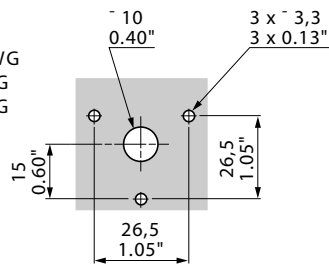

1 x 0,75 mm² / # 19 AWG
2 x 1,5 mm² / # 16 AWG
1 x 2,5 mm² / # 14 AWG

1 INCH = 25,4 mm

⚠ DANGER / PELIGRO / DANGER / LEBENSGEFAHR! / PERICOLO / PERIGO	
<p>HAZARDOUS VOLTAGE Disconnect all power before servicing equipment. Electric shock will result in death or serious injury.</p>	<p>GEFÄHRLICHE SPANNUNG Alle elektrischen Anschlüsse trennen, bevor Sie an diesem Gerät arbeiten. Ein elektrischer Schlag kann zum Tode führen oder schwere Verletzungen verursachen.</p>
<p>TENSION PELIGROSA Desenergice el equipo antes de realizarle servicio. Una descarga eléctrica podrá causar la muerte o lesiones serias.</p>	<p>TENSIONE PERICOLOSA Interrompere l'alimentazione prima di operare su quest'apparecchio. Una scossa elettrica può provocare la morte o ferite gravi.</p>
<p>TENSION DANGEREUSE Coupez l'alimentation avant de travailler sur cet appareil. Une électrocution entrainera la mort ou des blessures graves.</p>	<p>TENSÃO PERIGOSA Cortar a alimentação antes de intervir neste aparelho. Um choque elétrico ocasionará a morte ou ferimentos graves.</p>