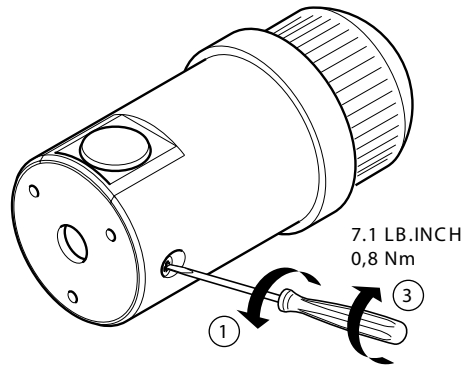

1 x 0,75 mm² / # 19 AWG
2 x 1,5 mm² / # 16 AWG
1 x 2,5 mm² / # 14 AWG

1 INCH = 25,4 mm

⚠ DANGER / PELIGRO / DANGER / LEBENSGEFAHR! / PERICOLO / PERIGO	
<p>HAZARDOUS VOLTAGE Disconnect all power before servicing equipment. Electric shock will result in death or serious injury.</p>	<p>GEFÄHRLICHE SPANNUNG Alle elektrischen Anschlüsse trennen, bevor Sie an diesem Gerät arbeiten. Ein elektrischer Schlag kann zum Tode führen oder schwere Verletzungen verursachen.</p>
<p>TENSION PELIGROSA Desenergice el equipo antes de realizarle servicio. Una descarga eléctrica podrá causar la muerte o lesiones serias.</p>	<p>TENSIONE PERICOLOSA Interrompere l'alimentazione prima di operare su quest'apparecchio. Una scossa elettrica può provocare la morte o ferite gravi.</p>
<p>TENSION DANGEREUSE Coupez l'alimentation avant de travailler sur cet appareil. Une électrocution entrainera la mort ou des blessures graves.</p>	<p>TENSÃO PERIGOSA Cortar a alimentação antes de intervir neste aparelho. Um choque elétrico ocasionará a morte ou ferimentos graves.</p>