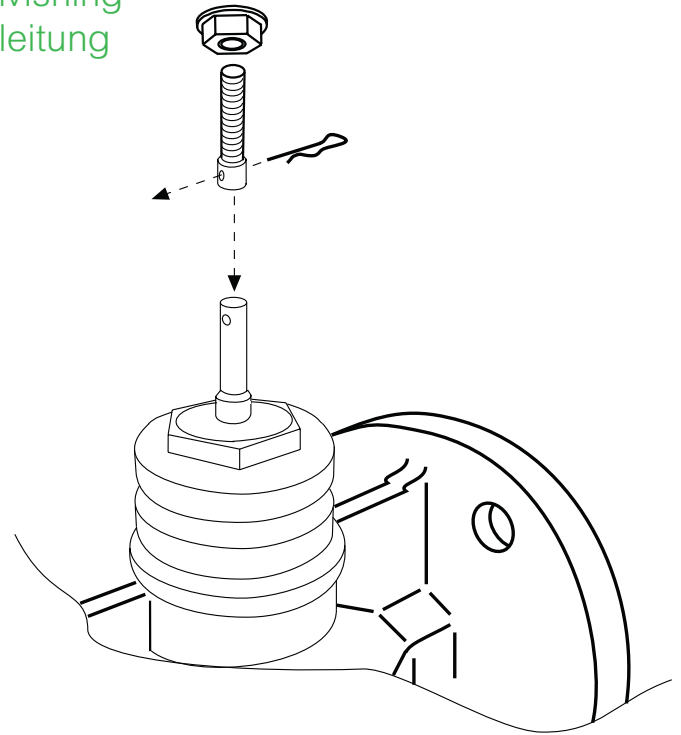

SpaceLogic M300/M310

Mounting kit for DN 15 valves Installation Instructions
 Montagekit für DN 15-ventiler Installationsanvisning
 Montagesatz für DN 15-Ventilen Montageanleitung

V298

Mounting Montagekit Montagesatz 8800252000

V282

V294

V384

V386

V394

Mounting Montagekit Montagesatz 8800253000