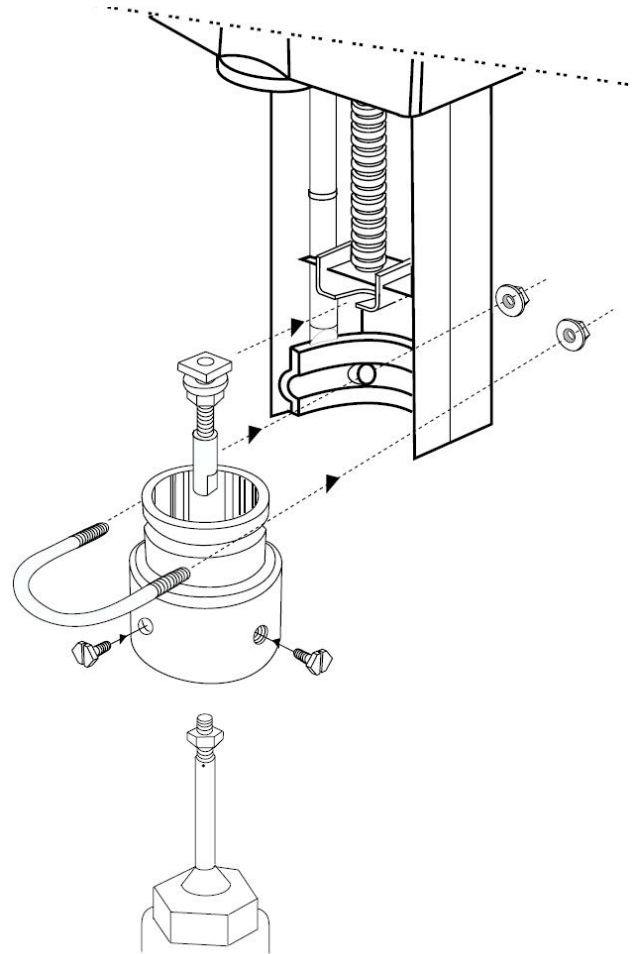

Installationsanvisning
Installation instructions
Montageanleitung

Honeywell

V176A,B, V538C, V5011A, V5016A, (M6 & 1/4")

Artikelnummer/Part number/Artikelnummer:
8800116000

Landis & Gyr

- VVF31: DN 25...80
- VVF45: DN 50
- VVG41: DN 15...50
- VXG41: DN 15...50
- VVF51: DN 15...40
- VVF52: DN 15...40
- VXF31: DN 25...80
- VXF61: DN 15...50
- VVF61: DN 15...50
- VXG11: DN 25...40
- VVG11: DN 25...40
- VFG34: DN 25...40

Artikelnummer/Part number/Artikelnummer:
8800118000

Danfoss

- VR
- VF (S)

Artikelnummer/Part number/Artikelnummer:
8800125000

Satchwell

VSF, MJF, MZ, VZ, VZF, MZF

| COMPONENT | | | Valve & DN | | | |
|-----------|------|---|--|--|---------------------|----------------------|
| | | | VSF - 15, 25 MJF - 20, 25 MZ, VZ - 15...50 | VSF - 20, 32...50 MJF - 15, 32...50 | VZF MZF 65...100 | VZF MZF 125...150 |
| QTY | I.D. | | | | | |
| 1 | A* | Neck adapter for 1 3/8" | X | X | | |
| 1 | B* | Neck adapter for 1 1/4" | | | X | X |
| 1 | C | Lock nut for 1 3/8" | | X | | |
| 1 | D* | Stem adapter for 1/4" (Short, L=55 mm) | X | | | |
| 1 | E* | Stem adapter for 1/4" (Medium, L=70 mm) | | X | | |
| 1 | F* | Stem adapter for 1/4" (Long, L=109 mm) | | | X | |
| 1 | G* | Stem adapter for 3/8" (L=55 mm) | | | | X |
| 2 | | M8 nuts | X | | | |
| 1 | | 3/8" Stem nut | | | | X |
| 1 | H | 1/4" Stem nut | X | X | X | |

- VSG - VMB16 - VBG
- SS - DS - VSS - VBS - VBAA - 3V - VMS 8800128000
- VSF - VMB - VSF_F - VMB_F 8800129000

TAC

- V282 / V294 / V384 / V386 / V394:
- Artikelnummer/Part number/Artikelnummer: 8800253000
- V298:
- Artikelnummer/Part number/Artikelnummer: 8800252000