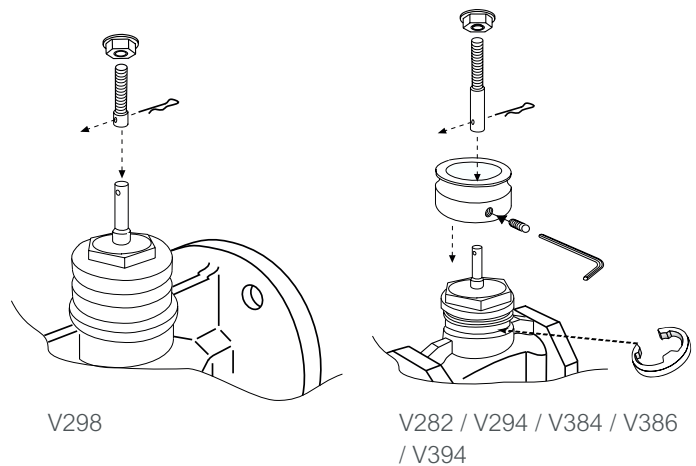

Installationsanvisning
Installation instructions
Montageanleitung

Honeywell

V176A,B, V538C, V5011A, V5016A, (M6 & 1/4")

Artikelnummer/Part number/Artikelnummer:
8800116000

Landis & Gyr

- VVF31: DN 25...80
- VVF45: DN 50
- VVG41: DN 15...50
- VXG41: DN 15...50
- VVF51: DN 15...40
- VVF52: DN 15...40
- VXF31: DN 25...80
- VXF61: DN 15...50
- VVF61: DN 15...50
- VXG11: DN 25...40
- VVG11: DN 25...40
- VFG34: DN 25...40

Artikelnummer/Part number/Artikelnummer:
8800118000

Danfoss

- VR
- VF (S)

Artikelnummer/Part number/Artikelnummer:
8800125000

Satchwell

VSF, MJF, MZ, VZ, VZF, MZF

| COMPONENT | | | Valve & DN | | | |
|-----------|------|---|--|--|---------------------|----------------------|
| | | | VSF - 15, 25 MJF - 20, 25 MZ, VZ - 15...50 | VSF - 20, 32...50 MJF - 15, 32...50 | VZF MZF 65...100 | VZF MZF 125...150 |
| QTY | I.D. | | | | | |
| 1 | A* | Neck adapter for 1 3/8" | X | X | | |
| 1 | B* | Neck adapter for 1 1/4" | | | X | X |
| 1 | C | Lock nut for 1 3/8" | | X | | |
| 1 | D* | Stem adapter for 1/4" (Short, L=55 mm) | X | | | |
| 1 | E* | Stem adapter for 1/4" (Medium, L=70 mm) | | X | | |
| 1 | F* | Stem adapter for 1/4" (Long, L=109 mm) | | | X | |
| 1 | G* | Stem adapter for 3/8" (L=55 mm) | | | | X |
| 2 | | M8 nuts | X | | | |
| 1 | | 3/8" Stem nut | | | | X |
| 1 | H | 1/4" Stem nut | X | X | X | |

- VSG - VMB16 - VBG
- SS - DS - VSS - VBS - VBAA - 3V - VMS 8800128000
- VSF - VMB - VSF_F - VMB_F 8800129000

TAC

- V282 / V294 / V384 / V386 / V394:
- Artikelnummer/Part number/Artikelnummer: 8800253000
- V298:
- Artikelnummer/Part number/Artikelnummer: 8800252000

Regin/Osby

- NTVS / GTRS / GTVS / 2SAS / 2SBS / MTRS / MRT and FRS
- Artikelnummer/Part number/Artikelnummer: 8800135000

Spirax Sarco

- KE
- KL
- KF
- (M30 x 1.5, DN15-100)
- Artikelnummer/Part number/Artikelnummer: 8800129000