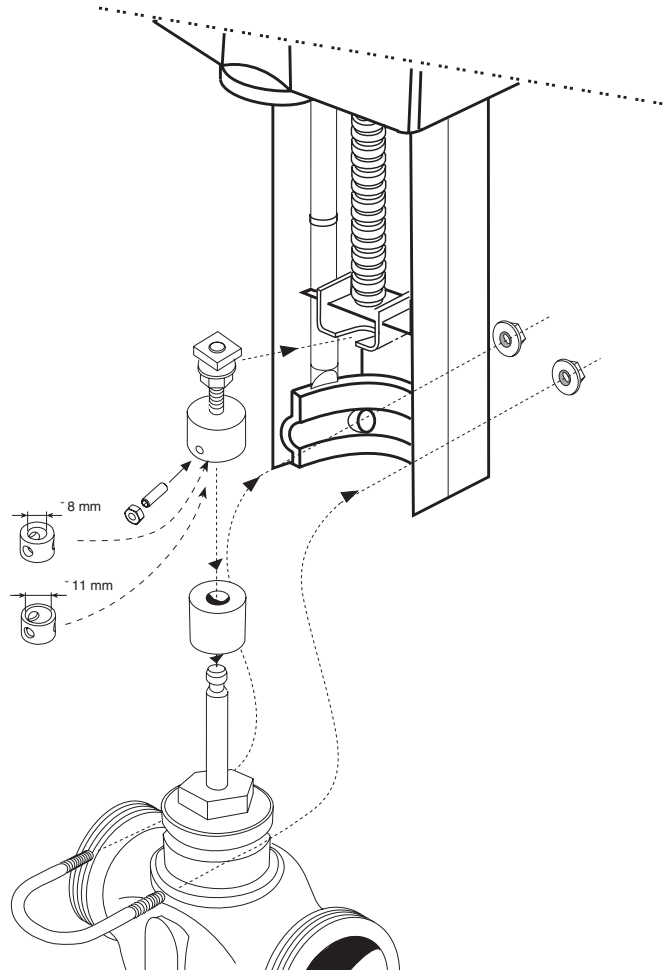

Installationsanvisning
Installation instructions
Montageanleitung

Honeywell

V176A,B, V538C, V5011A, V5016A, (M6 & 1/4")

Artikelnummer/Part number/Artikelnummer:
8800116000

Landis & Gyr

- VVF31: DN 25...80
- VVF45: DN 50
- VVG41: DN 15...50
- VXG41: DN 15...50
- VVF51: DN 15...40
- VVF52: DN 15...40
- VXF31: DN 25...80
- VXF61: DN 15...50
- VVF61: DN 15...50
- VXG11: DN 25...40
- VVG11: DN 25...40
- VFG34: DN 25...40

Artikelnummer/Part number/Artikelnummer:
8800118000

Danfoss

- VR
- VF (S)

Artikelnummer/Part number/Artikelnummer:
8800125000

Satchwell

VSF, MJF, MZ, VZ, VZF, MZF

| COMPONENT | | | Valve & DN | | | |
|-----------|------|---|--|--|---------------------|----------------------|
| | | | VSF - 15, 25 MJF - 20, 25 MZ, VZ - 15...50 | VSF - 20, 32...50 MJF - 15, 32...50 | VZF MZF 65...100 | VZF MZF 125...150 |
| QTY | I.D. | | | | | |
| 1 | A* | Neck adapter for 1 3/8" | X | X | | |
| 1 | B* | Neck adapter for 1 1/4" | | | X | X |
| 1 | C | Lock nut for 1 3/8" | | X | | |
| 1 | D* | Stem adapter for 1/4" (Short, L=55 mm) | X | | | |
| 1 | E* | Stem adapter for 1/4" (Medium, L=70 mm) | | X | | |
| 1 | F* | Stem adapter for 1/4" (Long, L=109 mm) | | | X | |
| 1 | G* | Stem adapter for 3/8" (L=55 mm) | | | | X |
| 2 | | M8 nuts | X | | | |
| 1 | | 3/8" Stem nut | | | | X |
| 1 | H | 1/4" Stem nut | X | X | X | |

- VSG - VMB16 - VBG
- SS - DS - VSS - VBS - VBAA - 3V - VMS 8800128000
- VSF - VMB - VSF_F - VMB_F 8800129000

TAC

- V282 / V294 / V384 / V386 / V394:
- Artikelnummer/Part number/Artikelnummer: 8800253000
- V298:
- Artikelnummer/Part number/Artikelnummer: 8800252000

Regin/Osby

- NTVS / GTRS / GTVS / 2SAS / 2SBS / MTRS / MRT and FRS
- Artikelnummer/Part number/Artikelnummer: 8800135000

Spirax Sarco

- KE
- KL
- KF
- (M30 x 1.5, DN15-100)
- Artikelnummer/Part number/Artikelnummer: 8800129000