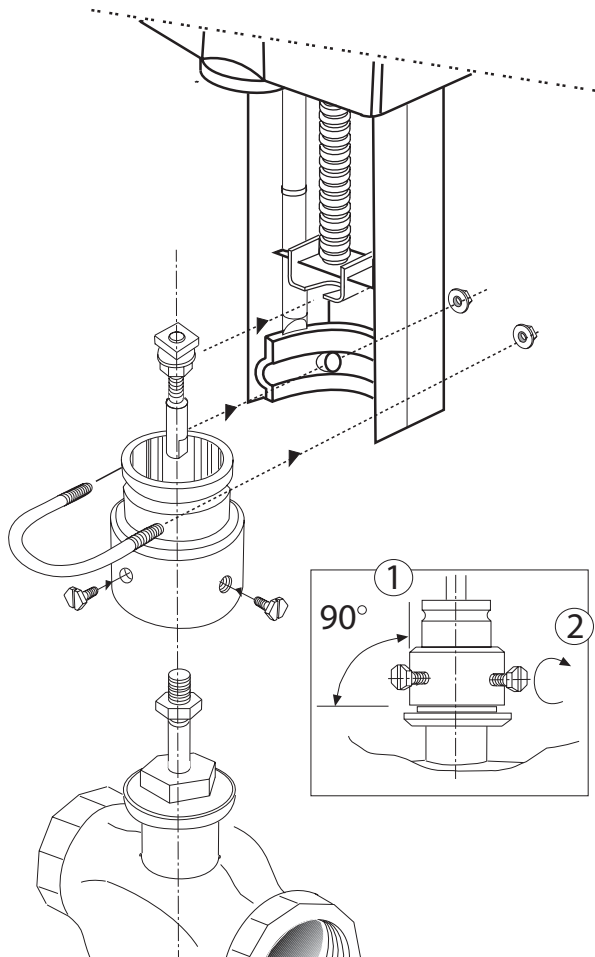

Installationsanvisning
Installation instructions
Montageanleitung

Honeywell

V176A,B, V538C, V5011A, V5016A, (M6 & 1/4")

Artikelnummer/Part number/Artikelnummer:
8800116000

Landis & Gyr

- VVF31: DN 25...80
- VVF45: DN 50
- VVG41: DN 15...50
- VXG41: DN 15...50
- VVF51: DN 15...40
- VVF52: DN 15...40
- VXF31: DN 25...80
- VXF61: DN 15...50
- VVF61: DN 15...50
- VXG11: DN 25...40
- VVG11: DN 25...40
- VFG34: DN 25...40

Artikelnummer/Part number/Artikelnummer:
8800118000

Danfoss

- VR
- VF (S)

Artikelnummer/Part number/Artikelnummer:
8800125000

Satchwell

VSF, MJF, MZ, VZ, VZF, MZF

| COMPONENT | | | Valve & DN | | | |
|-----------|------|---|--|--|---------------------|----------------------|
| | | | VSF - 15, 25 MJF - 20, 25 MZ, VZ - 15...50 | VSF - 20, 32...50 MJF - 15, 32...50 | VZF MZF 65...100 | VZF MZF 125...150 |
| QTY | I.D. | | | | | |
| 1 | A* | Neck adapter for 1 3/8" | X | X | | |
| 1 | B* | Neck adapter for 1 1/4" | | | X | X |
| 1 | C | Lock nut for 1 3/8" | | X | | |
| 1 | D* | Stem adapter for 1/4" (Short, L=55 mm) | X | | | |
| 1 | E* | Stem adapter for 1/4" (Medium, L=70 mm) | | X | | |
| 1 | F* | Stem adapter for 1/4" (Long, L=109 mm) | | | X | |
| 1 | G* | Stem adapter for 3/8" (L=55 mm) | | | | X |
| 2 | | M8 nuts | X | | | |
| 1 | | 3/8" Stem nut | | | | X |
| 1 | H | 1/4" Stem nut | X | X | X | |

- VSG - VMB16 - VBG
- SS - DS - VSS - VBS - VBAA - 3V - VMS 8800128000
- VSF - VMB - VSF_F - VMB_F 8800129000

TAC

- V282 / V294 / V384 / V386 / V394:
- Artikelnummer/Part number/Artikelnummer: 8800253000
- V298:
- Artikelnummer/Part number/Artikelnummer: 8800252000

Regin/Osby

- NTVS / GTRS / GTVS / 2SAS / 2SBS / MTRS / MRT and FRS
- Artikelnummer/Part number/Artikelnummer: 8800135000

Spirax Sarco

- KE
- KL
- KF
- (M30 x 1.5, DN15-100)
- Artikelnummer/Part number/Artikelnummer: 8800129000