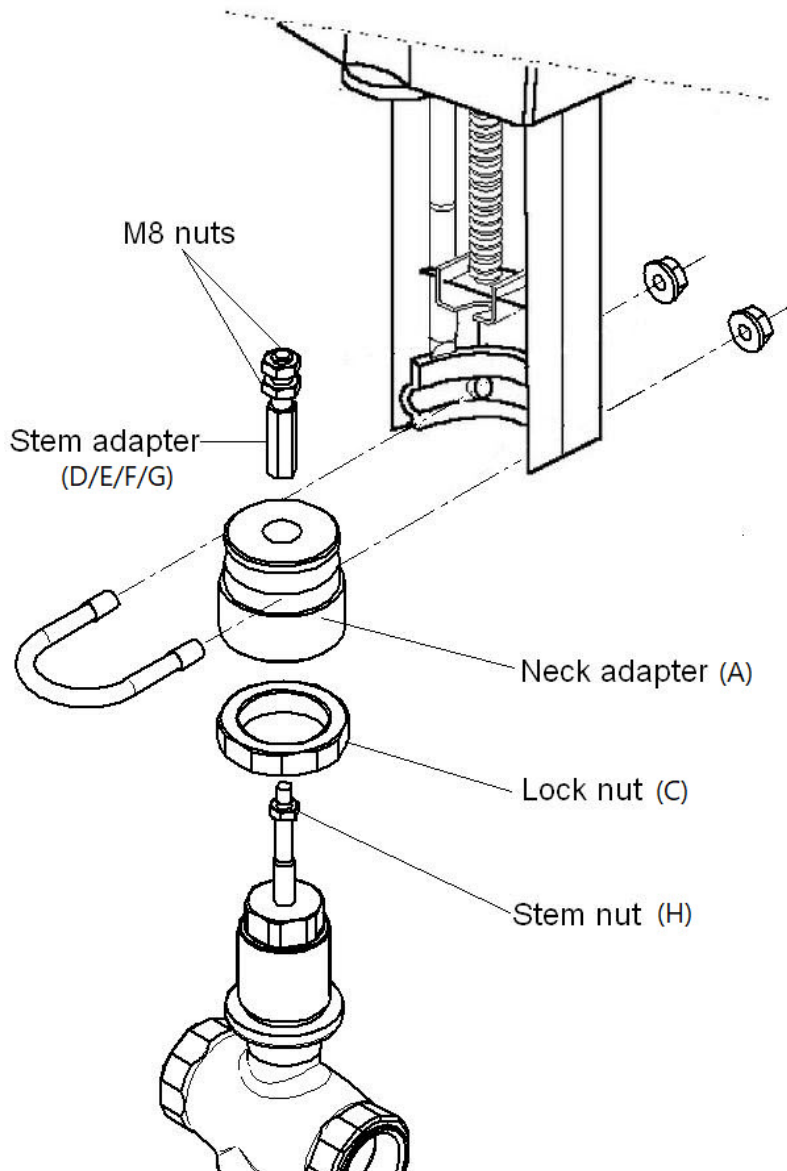

Installationsanvisning
Installation instructions
Montageanleitung

Honeywell

V176A,B, V538C, V5011A, V5016A, (M6 & 1/4")

Artikelnummer/Part number/Artikelnummer:
8800116000

Landis & Gyr

- VVF31: DN 25...80
- VVF45: DN 50
- VVG41: DN 15...50
- VXG41: DN 15...50
- VVF51: DN 15...40
- VVF52: DN 15...40
- VXF31: DN 25...80
- VXF61: DN 15...50
- VVF61: DN 15...50
- VXG11: DN 25...40
- VVG11: DN 25...40
- VFG34: DN 25...40

Artikelnummer/Part number/Artikelnummer:
8800118000

Danfoss

- VR
- VF (S)

Artikelnummer/Part number/Artikelnummer:
8800125000

Satchwell

VSF, MJF, MZ, VZ, VZF, MZF

| COMPONENT | | | Valve & DN | | | |
|-----------|------|---|--|--|---------------------|----------------------|
| | | | VSF - 15, 25 MJF - 20, 25 MZ, VZ - 15...50 | VSF - 20, 32...50 MJF - 15, 32...50 | VZF MZF 65...100 | VZF MZF 125...150 |
| QTY | I.D. | | | | | |
| 1 | A* | Neck adapter for 1 3/8" | X | X | | |
| 1 | B* | Neck adapter for 1 1/4" | | | X | X |
| 1 | C | Lock nut for 1 3/8" | | X | | |
| 1 | D* | Stem adapter for 1/4" (Short, L=55 mm) | X | | | |
| 1 | E* | Stem adapter for 1/4" (Medium, L=70 mm) | | X | | |
| 1 | F* | Stem adapter for 1/4" (Long, L=109 mm) | | | X | |
| 1 | G* | Stem adapter for 3/8" (L=55 mm) | | | | X |
| 2 | | M8 nuts | X | | | |
| 1 | | 3/8" Stem nut | | | | X |
| 1 | H | 1/4" Stem nut | X | X | X | |

* Letter stamped on the component

Artikelnummer/Part number/Artikelnummer:
8800124000

Controlli

- VSG
- VMB16 - VBG
- SS
- DS
- VSS
- VBS
- VBAA
- 3V
- VMS
- VSF
- VMB_F

Artikelnummer/Part number/Artikelnummer:

- VSG - VMB16 - VBG
- SS - DS - VSS - VBS - VBAA - 3V - VMS 8800128000
- VSF - VMB - VSF_F - VMB_F 8800129000

TAC

- V282 / V294 / V384 / V386 / V394:
- Artikelnummer/Part number/Artikelnummer: 8800253000
- V298:
- Artikelnummer/Part number/Artikelnummer: 8800252000