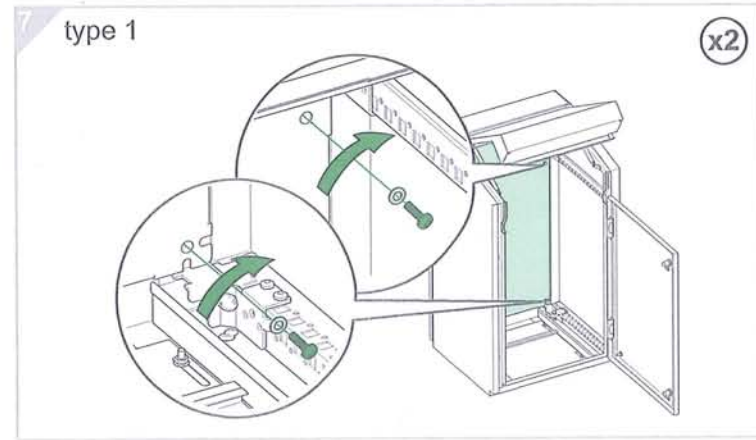

Spacial SD

type 1
●⊗ M6 / T30
3 Nm
26,55 lb-in

type 2
M8
3 Nm
26,55 lb-in

type 3
M6
3 Nm
26,55 lb-in

type 4
M8
3 Nm
26,55 lb-in

A

A

A