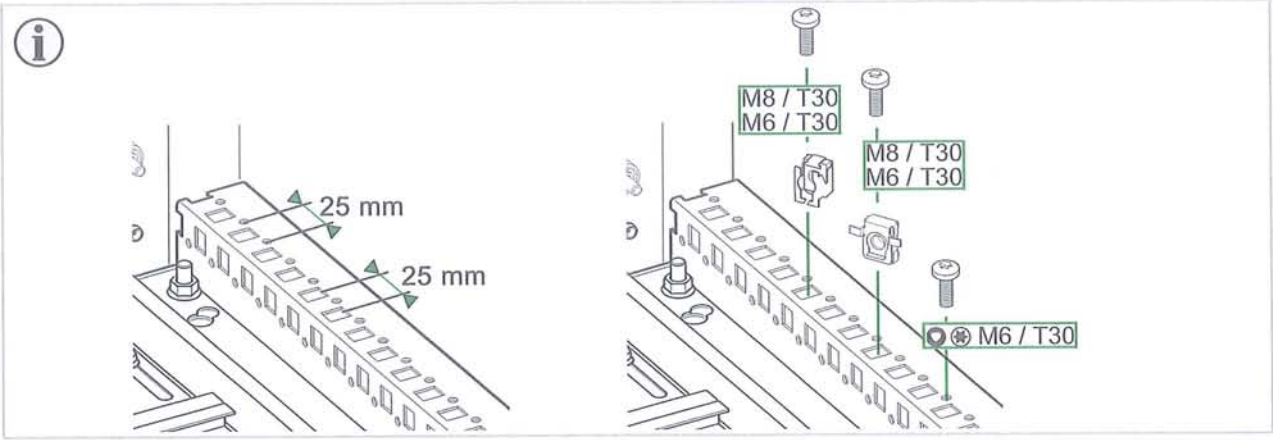

Spacial SD

type 1
●⊗ M6 / T30
3 Nm
26,55 lb-in

type 2
M8
3 Nm
26,55 lb-in

type 3
M6
3 Nm
26,55 lb-in

type 4
M8
3 Nm
26,55 lb-in

A

A

A