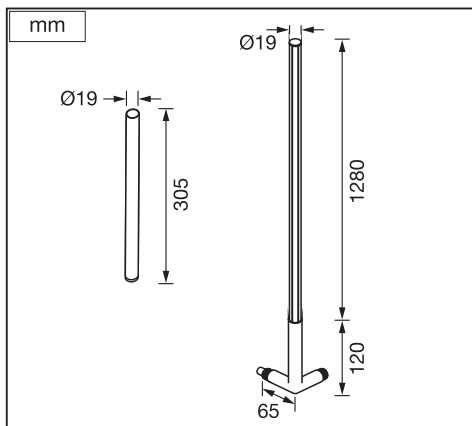

## SMART<sup>+</sup> WIFI FLOOR CORNER RGB + TW

	EAN	W	Im Light Source	Im Output	K	$t_{amb}$ (°C)	V~	mA	Hz	DF	∇ (°)	
SMART WIFI FLOOR CORNER RGBTW	4058075665880	14	825	200	2700-6500	-20...+40	220-240	75	50/60	≥0.7	110	15000