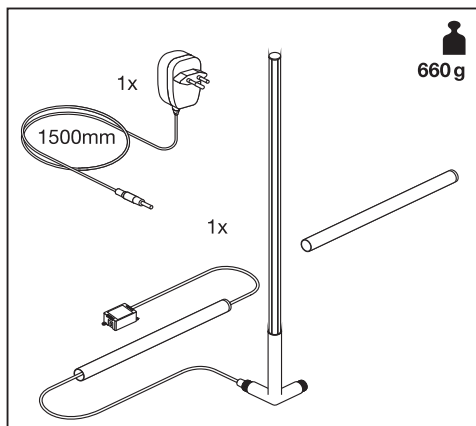

## SMART<sup>+</sup> WIFI FLOOR CORNER RGB + TW

	EAN	W	Im Light Source	Im Output	K	$t_{amb}$ (°C)	V~	mA	Hz	DF	∇ (°)	
SMART WIFI FLOOR CORNER RGBTW	4058075665880	14	825	200	2700-6500	-20...+40	220-240	75	50/60	≥0.7	110	15000