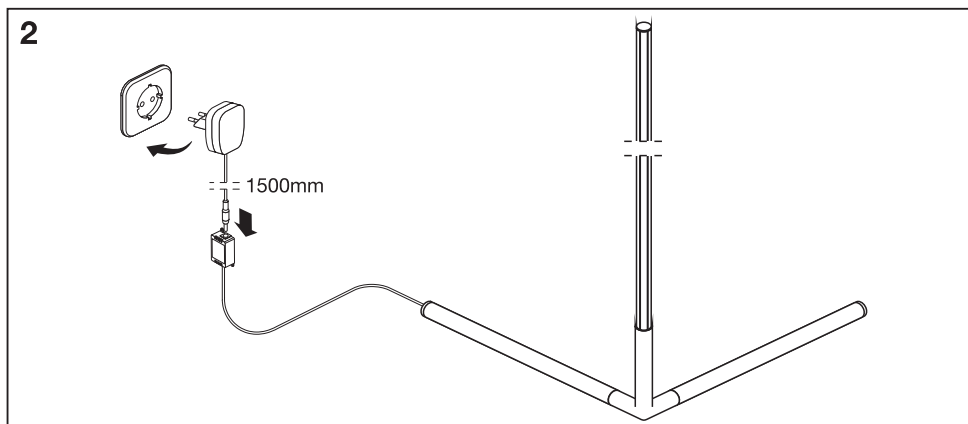

## SMART<sup>+</sup> WIFI FLOOR CORNER RGB + TW

	EAN	W	Im Light Source	Im Output	K	$t_{amb}$ (°C)	V~	mA	Hz	DF	∇ (°)	
SMART WIFI FLOOR CORNER RGBTW	4058075665880	14	825	200	2700-6500	-20...+40	220-240	75	50/60	≥0.7	110	15000