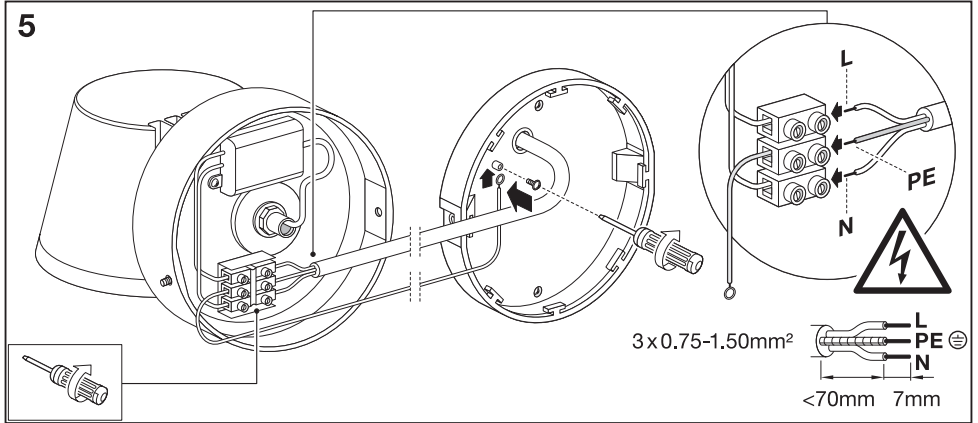

---

**ENDURA® STYLE MIDI SPOT**

---

	EAN	W	lm Light Source	lm Output	K	⊖ (°C)	V~	mA	Hz	PF	∇ (°)	📄
<b>ENDURA STYLE MIDI SPOT I 13.5W DG</b>	4058075205475	13.5	1450	800	3000	-20...+40	220-240	75	50/60	>0.5	110	15000
<b>ENDURA STYLE MIDI SPOT II 20.5W DG</b>	4058075205499	20.5	2450	1200	3000	-20...+40	220-240	105	50/60	>0.5	110	15000

	EAN	n		 QR code	<b>ENERGY</b> * X =
<b>ENDURA STYLE MIDI SPOT I 13.5W DG</b>	4058075205475	1	AC34586		E
<b>ENDURA STYLE MIDI SPOT II 20.5W DG</b>	4058075205499	1	AC34587		E

**FR**  
Cet appareil et son ampoule se recycle