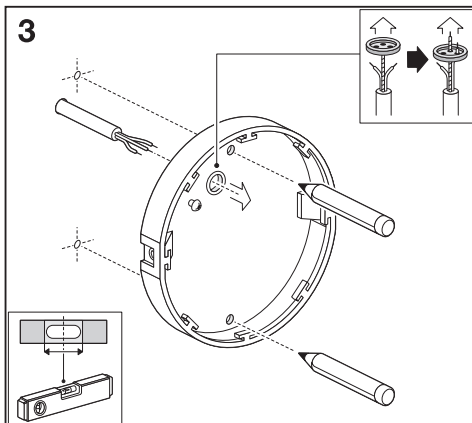

---

**ENDURA® STYLE MIDI SPOT**

---

	EAN	W	lm Light Source	lm Output	K	⊖ (°C)	V~	mA	Hz	PF	∇ (°)	📄
<b>ENDURA STYLE MIDI SPOT I 13.5W DG</b>	4058075205475	13.5	1450	800	3000	-20...+40	220-240	75	50/60	>0.5	110	15000
<b>ENDURA STYLE MIDI SPOT II 20.5W DG</b>	4058075205499	20.5	2450	1200	3000	-20...+40	220-240	105	50/60	>0.5	110	15000

	EAN	n		 QR code	<b>ENERGY</b> * X =
<b>ENDURA STYLE MIDI SPOT I 13.5W DG</b>	4058075205475	1	AC34586		E
<b>ENDURA STYLE MIDI SPOT II 20.5W DG</b>	4058075205499	1	AC34587		E

**FR**  
Cet appareil et son ampoule se recycle