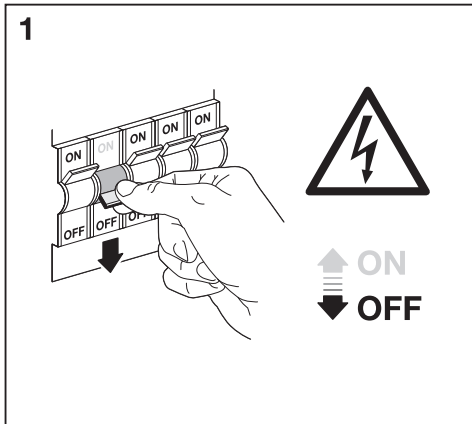

	EAN	n		 QR code	<b>ENERGY</b> * X =
<b>ENDURA STYLE MIDI SPOT I 13.5W DG</b>	4058075205475	1	AC34586		E
<b>ENDURA STYLE MIDI SPOT II 20.5W DG</b>	4058075205499	1	AC34587		E

**FR**  
Cet appareil et son ampoule se recycle