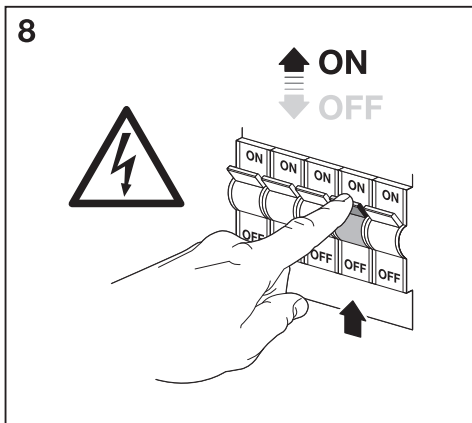

	EAN	n		 QR code	<b>ENERGY</b> * X =
<b>ENDURA STYLE MIDI SPOT I 13.5W DG</b>	4058075205475	1	AC34586		E
<b>ENDURA STYLE MIDI SPOT II 20.5W DG</b>	4058075205499	1	AC34587		E

**FR**  
Cet appareil et son ampoule se recycle