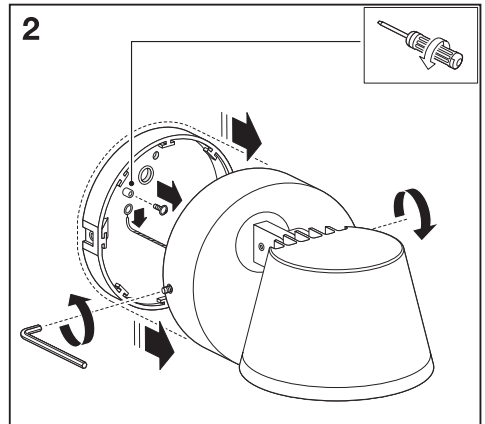

---

**ENDURA® STYLE MIDI SPOT**

---

	EAN	W	lm Light Source	lm Output	K	⊖ (°C)	V~	mA	Hz	PF	∇ (°)	📄
<b>ENDURA STYLE MIDI SPOT I 13.5W DG</b>	4058075205475	13.5	1450	800	3000	-20...+40	220-240	75	50/60	>0.5	110	15000
<b>ENDURA STYLE MIDI SPOT II 20.5W DG</b>	4058075205499	20.5	2450	1200	3000	-20...+40	220-240	105	50/60	>0.5	110	15000

	EAN	n		 QR code	<b>ENERGY</b> * X =
<b>ENDURA STYLE MIDI SPOT I 13.5W DG</b>	4058075205475	1	AC34586		E
<b>ENDURA STYLE MIDI SPOT II 20.5W DG</b>	4058075205499	1	AC34587		E

**FR**  
Cet appareil et son ampoule se recycle