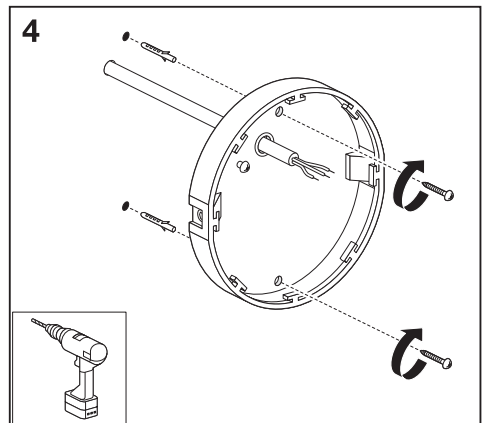

---

**ENDURA® STYLE MIDI SPOT**

---

	EAN	W	lm Light Source	lm Output	K	⊖ (°C)	V~	mA	Hz	PF	∇ (°)	📄
<b>ENDURA STYLE MIDI SPOT I 13.5W DG</b>	4058075205475	13.5	1450	800	3000	-20...+40	220-240	75	50/60	>0.5	110	15000
<b>ENDURA STYLE MIDI SPOT II 20.5W DG</b>	4058075205499	20.5	2450	1200	3000	-20...+40	220-240	105	50/60	>0.5	110	15000

	EAN	n		 QR code	<b>ENERGY</b> * X =
<b>ENDURA STYLE MIDI SPOT I 13.5W DG</b>	4058075205475	1	AC34586		E
<b>ENDURA STYLE MIDI SPOT II 20.5W DG</b>	4058075205499	1	AC34587		E

**FR**  
Cet appareil et son ampoule se recycle