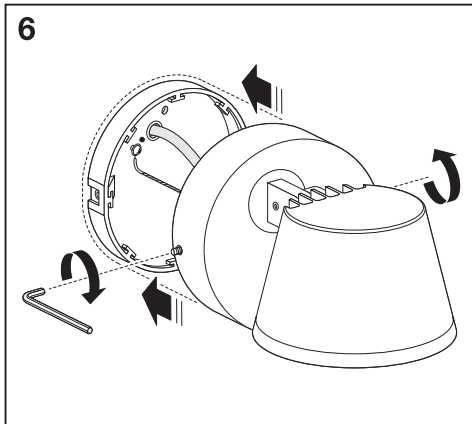

---

**ENDURA® STYLE MIDI SPOT**

---

	EAN	W	lm Light Source	lm Output	K	⊖ (°C)	V~	mA	Hz	PF	∇ (°)	📄
<b>ENDURA STYLE MIDI SPOT I 13.5W DG</b>	4058075205475	13.5	1450	800	3000	-20...+40	220-240	75	50/60	>0.5	110	15000
<b>ENDURA STYLE MIDI SPOT II 20.5W DG</b>	4058075205499	20.5	2450	1200	3000	-20...+40	220-240	105	50/60	>0.5	110	15000

	EAN	n		 QR code	<b>ENERGY</b> * X =
<b>ENDURA STYLE MIDI SPOT I 13.5W DG</b>	4058075205475	1	AC34586		E
<b>ENDURA STYLE MIDI SPOT II 20.5W DG</b>	4058075205499	1	AC34587		E

**FR**  
Cet appareil et son ampoule se recycle