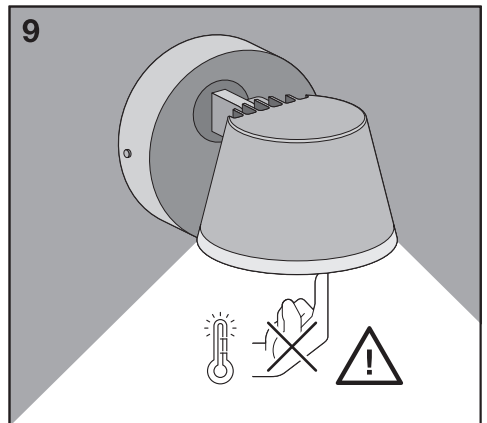

	EAN	n		 QR code	<b>ENERGY</b> * X =
<b>ENDURA STYLE MIDI SPOT I 13.5W DG</b>	4058075205475	1	AC34586		E
<b>ENDURA STYLE MIDI SPOT II 20.5W DG</b>	4058075205499	1	AC34587		E

**FR**  
Cet appareil et son ampoule se recycle