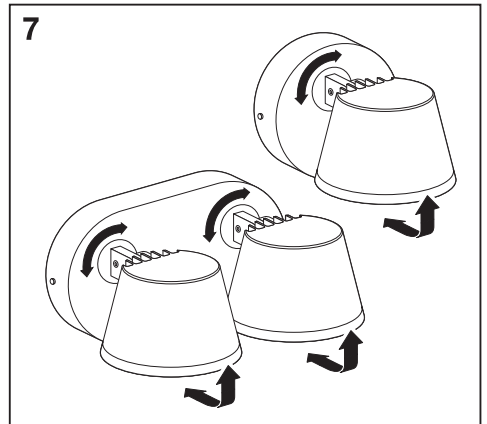

---

**ENDURA® STYLE MIDI SPOT**

---

	EAN	W	lm Light Source	lm Output	K	⊖ (°C)	V~	mA	Hz	PF	∇ (°)	📄
<b>ENDURA STYLE MIDI SPOT I 13.5W DG</b>	4058075205475	13.5	1450	800	3000	-20...+40	220-240	75	50/60	>0.5	110	15000
<b>ENDURA STYLE MIDI SPOT II 20.5W DG</b>	4058075205499	20.5	2450	1200	3000	-20...+40	220-240	105	50/60	>0.5	110	15000

	EAN	n		 QR code	<b>ENERGY</b> * X =
<b>ENDURA STYLE MIDI SPOT I 13.5W DG</b>	4058075205475	1	AC34586		E
<b>ENDURA STYLE MIDI SPOT II 20.5W DG</b>	4058075205499	1	AC34587		E

**FR**  
Cet appareil et son ampoule se recycle