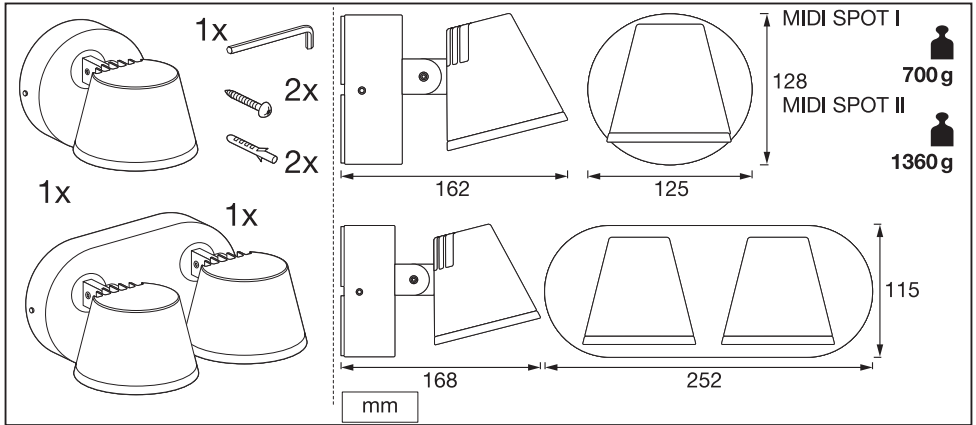

---

**ENDURA® STYLE MIDI SPOT**

---

	EAN	W	lm Light Source	lm Output	K	⊖ (°C)	V~	mA	Hz	PF	∇ (°)	📄
<b>ENDURA STYLE MIDI SPOT I 13.5W DG</b>	4058075205475	13.5	1450	800	3000	-20...+40	220-240	75	50/60	>0.5	110	15000
<b>ENDURA STYLE MIDI SPOT II 20.5W DG</b>	4058075205499	20.5	2450	1200	3000	-20...+40	220-240	105	50/60	>0.5	110	15000

	EAN	n		 QR code	<b>ENERGY</b> * X =
<b>ENDURA STYLE MIDI SPOT I 13.5W DG</b>	4058075205475	1	AC34586		E
<b>ENDURA STYLE MIDI SPOT II 20.5W DG</b>	4058075205499	1	AC34587		E

**FR**  
Cet appareil et son ampoule se recycle