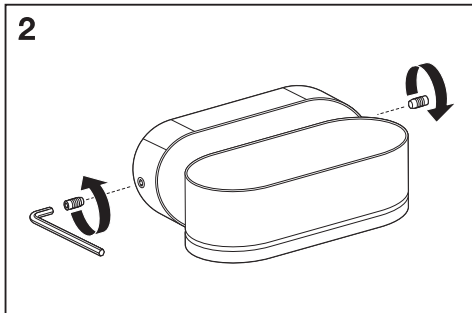

---

**ENDURA® STYLE MINI SPOT**

---

	EAN	W	lm Light Source	lm Output	K	$T_{amb}^{max}$ (°C)	V~	mA	Hz	PF	
<b>ENDURA STYLE MINI SPOT I 8W DG</b>	4058075205130	7.5	720	320	3000	-20...+40	220-240	71	50/60	>0.5	15000
<b>ENDURA STYLE MINI SPOT I 8W WT</b>	4058075205154	7.5	720	410	3000	-20...+40	220-240	71	50/60	>0.5	15000
<b>ENDURA STYLE MINI SPOT II 13.5W DG</b>	4058075205178	13.5	720	630	3000	-20...+40	220-240	71	50/60	>0.5	15000
<b>ENDURA STYLE MINI SPOT II 13.5W WT</b>	4058075205192	13.5	720	800	3000	-20...+40	220-240	71	50/60	>0.5	15000