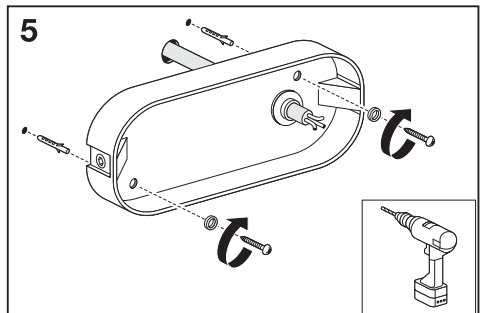

---

**ENDURA® STYLE MINI SPOT**

---

	EAN	W	lm Light Source	lm Output	K	$T_{amb}^{max}$ (°C)	V~	mA	Hz	PF	
<b>ENDURA STYLE MINI SPOT I 8W DG</b>	4058075205130	7.5	720	320	3000	-20...+40	220-240	71	50/60	>0.5	15000
<b>ENDURA STYLE MINI SPOT I 8W WT</b>	4058075205154	7.5	720	410	3000	-20...+40	220-240	71	50/60	>0.5	15000
<b>ENDURA STYLE MINI SPOT II 13.5W DG</b>	4058075205178	13.5	720	630	3000	-20...+40	220-240	71	50/60	>0.5	15000
<b>ENDURA STYLE MINI SPOT II 13.5W WT</b>	4058075205192	13.5	720	800	3000	-20...+40	220-240	71	50/60	>0.5	15000

	EAN	n		QR code	<b>ENERGY</b> * X =
ENDURA STYLE MINI SPOT I 8W DG	4058075205130	1	AC34588		E
ENDURA STYLE MINI SPOT I 8W WT	4058075205154	1	AC34588		E
ENDURA STYLE MINI SPOT II 13.5W DG	4058075205178	1	AC34588		E
ENDURA STYLE MINI SPOT II 13.5W WT	4058075205192	1	AC34588		E