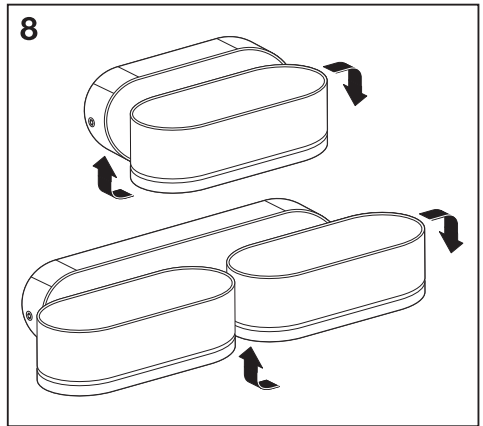

---

**ENDURA® STYLE MINI SPOT**

---

	EAN	W	lm Light Source	lm Output	K	$T_{amb}^{max}$ (°C)	V~	mA	Hz	PF	
<b>ENDURA STYLE MINI SPOT I 8W DG</b>	4058075205130	7.5	720	320	3000	-20...+40	220-240	71	50/60	>0.5	15000
<b>ENDURA STYLE MINI SPOT I 8W WT</b>	4058075205154	7.5	720	410	3000	-20...+40	220-240	71	50/60	>0.5	15000
<b>ENDURA STYLE MINI SPOT II 13.5W DG</b>	4058075205178	13.5	720	630	3000	-20...+40	220-240	71	50/60	>0.5	15000
<b>ENDURA STYLE MINI SPOT II 13.5W WT</b>	4058075205192	13.5	720	800	3000	-20...+40	220-240	71	50/60	>0.5	15000

	EAN	n		QR code	<b>ENERGY</b> * X =
ENDURA STYLE MINI SPOT I 8W DG	4058075205130	1	AC34588		E
ENDURA STYLE MINI SPOT I 8W WT	4058075205154	1	AC34588		E
ENDURA STYLE MINI SPOT II 13.5W DG	4058075205178	1	AC34588		E
ENDURA STYLE MINI SPOT II 13.5W WT	4058075205192	1	AC34588		E