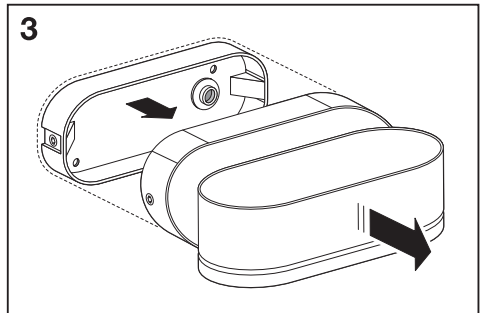

---

**ENDURA® STYLE MINI SPOT**

---

	EAN	W	lm Light Source	lm Output	K	$T_{amb}^{max}$ (°C)	V~	mA	Hz	PF	
<b>ENDURA STYLE MINI SPOT I 8W DG</b>	4058075205130	7.5	720	320	3000	-20...+40	220-240	71	50/60	>0.5	15000
<b>ENDURA STYLE MINI SPOT I 8W WT</b>	4058075205154	7.5	720	410	3000	-20...+40	220-240	71	50/60	>0.5	15000
<b>ENDURA STYLE MINI SPOT II 13.5W DG</b>	4058075205178	13.5	720	630	3000	-20...+40	220-240	71	50/60	>0.5	15000
<b>ENDURA STYLE MINI SPOT II 13.5W WT</b>	4058075205192	13.5	720	800	3000	-20...+40	220-240	71	50/60	>0.5	15000