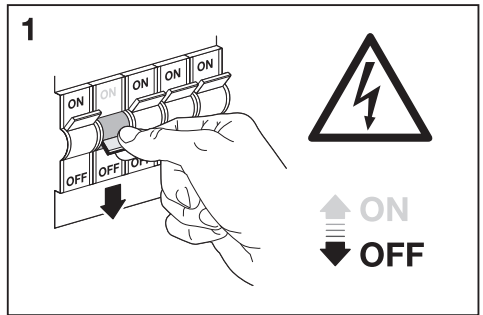

---

**ENDURA® STYLE MINI SPOT**

---

	EAN	W	lm Light Source	lm Output	K	$T_{amb}^{max}$ (°C)	V~	mA	Hz	PF	
<b>ENDURA STYLE MINI SPOT I 8W DG</b>	4058075205130	7.5	720	320	3000	-20...+40	220-240	71	50/60	>0.5	15000
<b>ENDURA STYLE MINI SPOT I 8W WT</b>	4058075205154	7.5	720	410	3000	-20...+40	220-240	71	50/60	>0.5	15000
<b>ENDURA STYLE MINI SPOT II 13.5W DG</b>	4058075205178	13.5	720	630	3000	-20...+40	220-240	71	50/60	>0.5	15000
<b>ENDURA STYLE MINI SPOT II 13.5W WT</b>	4058075205192	13.5	720	800	3000	-20...+40	220-240	71	50/60	>0.5	15000