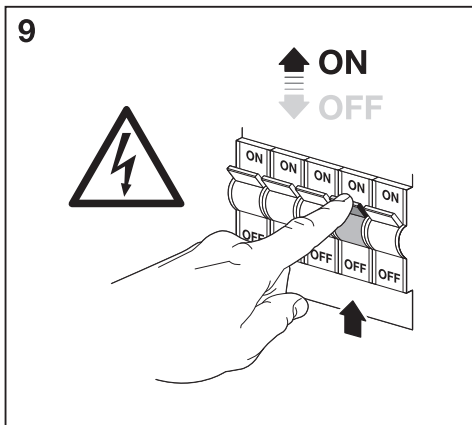

---

**ENDURA® STYLE MINI SPOT**

---

	EAN	W	lm Light Source	lm Output	K	$T_{amb}^{max}$ (°C)	V~	mA	Hz	PF	
<b>ENDURA STYLE MINI SPOT I 8W DG</b>	4058075205130	7.5	720	320	3000	-20...+40	220-240	71	50/60	>0.5	15000
<b>ENDURA STYLE MINI SPOT I 8W WT</b>	4058075205154	7.5	720	410	3000	-20...+40	220-240	71	50/60	>0.5	15000
<b>ENDURA STYLE MINI SPOT II 13.5W DG</b>	4058075205178	13.5	720	630	3000	-20...+40	220-240	71	50/60	>0.5	15000
<b>ENDURA STYLE MINI SPOT II 13.5W WT</b>	4058075205192	13.5	720	800	3000	-20...+40	220-240	71	50/60	>0.5	15000