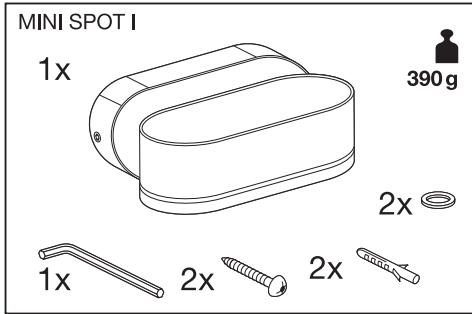

---

**ENDURA® STYLE MINI SPOT**

---

	EAN	W	lm Light Source	lm Output	K	$T_{amb}^{max}$ (°C)	V~	mA	Hz	PF	
<b>ENDURA STYLE MINI SPOT I 8W DG</b>	4058075205130	7.5	720	320	3000	-20...+40	220-240	71	50/60	>0.5	15000
<b>ENDURA STYLE MINI SPOT I 8W WT</b>	4058075205154	7.5	720	410	3000	-20...+40	220-240	71	50/60	>0.5	15000
<b>ENDURA STYLE MINI SPOT II 13.5W DG</b>	4058075205178	13.5	720	630	3000	-20...+40	220-240	71	50/60	>0.5	15000
<b>ENDURA STYLE MINI SPOT II 13.5W WT</b>	4058075205192	13.5	720	800	3000	-20...+40	220-240	71	50/60	>0.5	15000