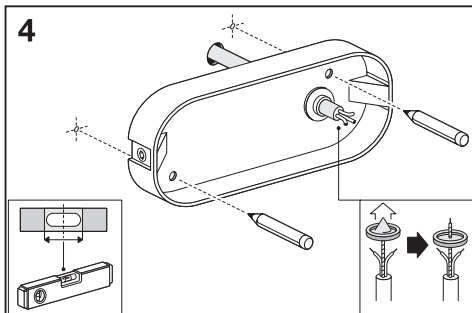

---

**ENDURA® STYLE MINI SPOT**

---

	EAN	W	lm Light Source	lm Output	K	$T_{amb}^{max}$ (°C)	V~	mA	Hz	PF	
<b>ENDURA STYLE MINI SPOT I 8W DG</b>	4058075205130	7.5	720	320	3000	-20...+40	220-240	71	50/60	>0.5	15000
<b>ENDURA STYLE MINI SPOT I 8W WT</b>	4058075205154	7.5	720	410	3000	-20...+40	220-240	71	50/60	>0.5	15000
<b>ENDURA STYLE MINI SPOT II 13.5W DG</b>	4058075205178	13.5	720	630	3000	-20...+40	220-240	71	50/60	>0.5	15000
<b>ENDURA STYLE MINI SPOT II 13.5W WT</b>	4058075205192	13.5	720	800	3000	-20...+40	220-240	71	50/60	>0.5	15000

	EAN	n		QR code	<b>ENERGY</b> * X =
ENDURA STYLE MINI SPOT I 8W DG	4058075205130	1	AC34588		E
ENDURA STYLE MINI SPOT I 8W WT	4058075205154	1	AC34588		E
ENDURA STYLE MINI SPOT II 13.5W DG	4058075205178	1	AC34588		E
ENDURA STYLE MINI SPOT II 13.5W WT	4058075205192	1	AC34588		E