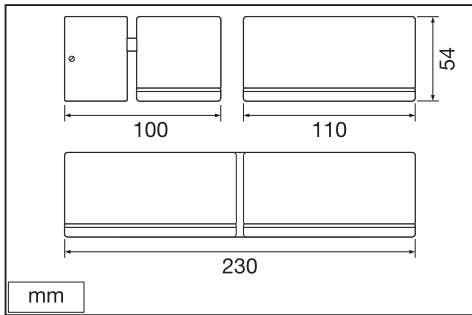

---

**ENDURA® STYLE MINI SPOT**

---

	EAN	W	lm Light Source	lm Output	K	$T_{amb}^{max}$ (°C)	V~	mA	Hz	PF	
<b>ENDURA STYLE MINI SPOT I 8W DG</b>	4058075205130	7.5	720	320	3000	-20...+40	220-240	71	50/60	>0.5	15000
<b>ENDURA STYLE MINI SPOT I 8W WT</b>	4058075205154	7.5	720	410	3000	-20...+40	220-240	71	50/60	>0.5	15000
<b>ENDURA STYLE MINI SPOT II 13.5W DG</b>	4058075205178	13.5	720	630	3000	-20...+40	220-240	71	50/60	>0.5	15000
<b>ENDURA STYLE MINI SPOT II 13.5W WT</b>	4058075205192	13.5	720	800	3000	-20...+40	220-240	71	50/60	>0.5	15000

	EAN	n		QR code	<b>ENERGY</b> * X =
ENDURA STYLE MINI SPOT I 8W DG	4058075205130	1	AC34588		E
ENDURA STYLE MINI SPOT I 8W WT	4058075205154	1	AC34588		E
ENDURA STYLE MINI SPOT II 13.5W DG	4058075205178	1	AC34588		E
ENDURA STYLE MINI SPOT II 13.5W WT	4058075205192	1	AC34588		E