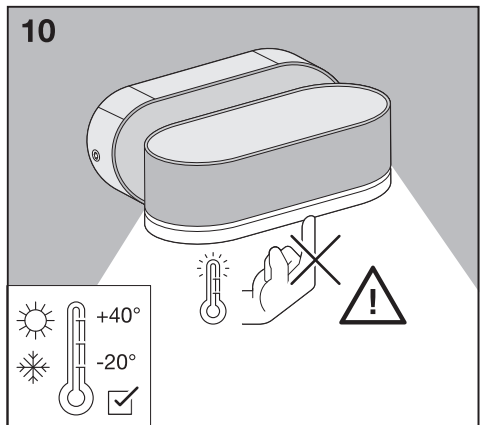

---

**ENDURA® STYLE MINI SPOT**

---

	EAN	W	lm Light Source	lm Output	K	$T_{amb}^{max}$ (°C)	V~	mA	Hz	PF	
<b>ENDURA STYLE MINI SPOT I 8W DG</b>	4058075205130	7.5	720	320	3000	-20...+40	220-240	71	50/60	>0.5	15000
<b>ENDURA STYLE MINI SPOT I 8W WT</b>	4058075205154	7.5	720	410	3000	-20...+40	220-240	71	50/60	>0.5	15000
<b>ENDURA STYLE MINI SPOT II 13.5W DG</b>	4058075205178	13.5	720	630	3000	-20...+40	220-240	71	50/60	>0.5	15000
<b>ENDURA STYLE MINI SPOT II 13.5W WT</b>	4058075205192	13.5	720	800	3000	-20...+40	220-240	71	50/60	>0.5	15000