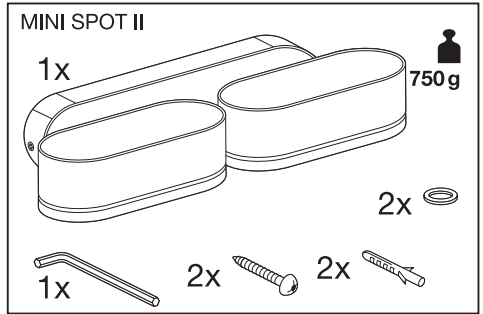

---

**ENDURA® STYLE MINI SPOT**

---

	EAN	W	lm Light Source	lm Output	K	$T_{amb}^{max}$ (°C)	V~	mA	Hz	PF	
<b>ENDURA STYLE MINI SPOT I 8W DG</b>	4058075205130	7.5	720	320	3000	-20...+40	220-240	71	50/60	>0.5	15000
<b>ENDURA STYLE MINI SPOT I 8W WT</b>	4058075205154	7.5	720	410	3000	-20...+40	220-240	71	50/60	>0.5	15000
<b>ENDURA STYLE MINI SPOT II 13.5W DG</b>	4058075205178	13.5	720	630	3000	-20...+40	220-240	71	50/60	>0.5	15000
<b>ENDURA STYLE MINI SPOT II 13.5W WT</b>	4058075205192	13.5	720	800	3000	-20...+40	220-240	71	50/60	>0.5	15000

	EAN	n		QR code	<b>ENERGY</b> * X =
ENDURA STYLE MINI SPOT I 8W DG	4058075205130	1	AC34588		E
ENDURA STYLE MINI SPOT I 8W WT	4058075205154	1	AC34588		E
ENDURA STYLE MINI SPOT II 13.5W DG	4058075205178	1	AC34588		E
ENDURA STYLE MINI SPOT II 13.5W WT	4058075205192	1	AC34588		E