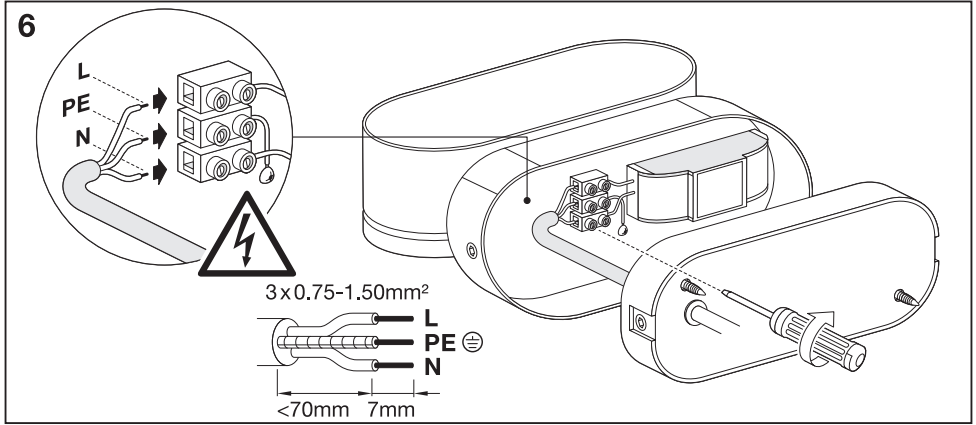

---

**ENDURA® STYLE MINI SPOT**

---

	EAN	W	lm Light Source	lm Output	K	$T_{amb}^{max}$ (°C)	V~	mA	Hz	PF	
<b>ENDURA STYLE MINI SPOT I 8W DG</b>	4058075205130	7.5	720	320	3000	-20...+40	220-240	71	50/60	>0.5	15000
<b>ENDURA STYLE MINI SPOT I 8W WT</b>	4058075205154	7.5	720	410	3000	-20...+40	220-240	71	50/60	>0.5	15000
<b>ENDURA STYLE MINI SPOT II 13.5W DG</b>	4058075205178	13.5	720	630	3000	-20...+40	220-240	71	50/60	>0.5	15000
<b>ENDURA STYLE MINI SPOT II 13.5W WT</b>	4058075205192	13.5	720	800	3000	-20...+40	220-240	71	50/60	>0.5	15000

	EAN	n		QR code	<b>ENERGY</b> * X =
ENDURA STYLE MINI SPOT I 8W DG	4058075205130	1	AC34588		E
ENDURA STYLE MINI SPOT I 8W WT	4058075205154	1	AC34588		E
ENDURA STYLE MINI SPOT II 13.5W DG	4058075205178	1	AC34588		E
ENDURA STYLE MINI SPOT II 13.5W WT	4058075205192	1	AC34588		E