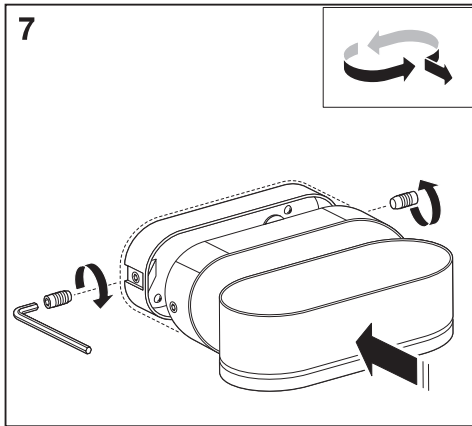

---

**ENDURA® STYLE MINI SPOT**

---

	EAN	W	lm Light Source	lm Output	K	$T_{amb}^{max}$ (°C)	V~	mA	Hz	PF	
<b>ENDURA STYLE MINI SPOT I 8W DG</b>	4058075205130	7.5	720	320	3000	-20...+40	220-240	71	50/60	>0.5	15000
<b>ENDURA STYLE MINI SPOT I 8W WT</b>	4058075205154	7.5	720	410	3000	-20...+40	220-240	71	50/60	>0.5	15000
<b>ENDURA STYLE MINI SPOT II 13.5W DG</b>	4058075205178	13.5	720	630	3000	-20...+40	220-240	71	50/60	>0.5	15000
<b>ENDURA STYLE MINI SPOT II 13.5W WT</b>	4058075205192	13.5	720	800	3000	-20...+40	220-240	71	50/60	>0.5	15000

	EAN	n		QR code	<b>ENERGY</b> * X =
ENDURA STYLE MINI SPOT I 8W DG	4058075205130	1	AC34588		E
ENDURA STYLE MINI SPOT I 8W WT	4058075205154	1	AC34588		E
ENDURA STYLE MINI SPOT II 13.5W DG	4058075205178	1	AC34588		E
ENDURA STYLE MINI SPOT II 13.5W WT	4058075205192	1	AC34588		E