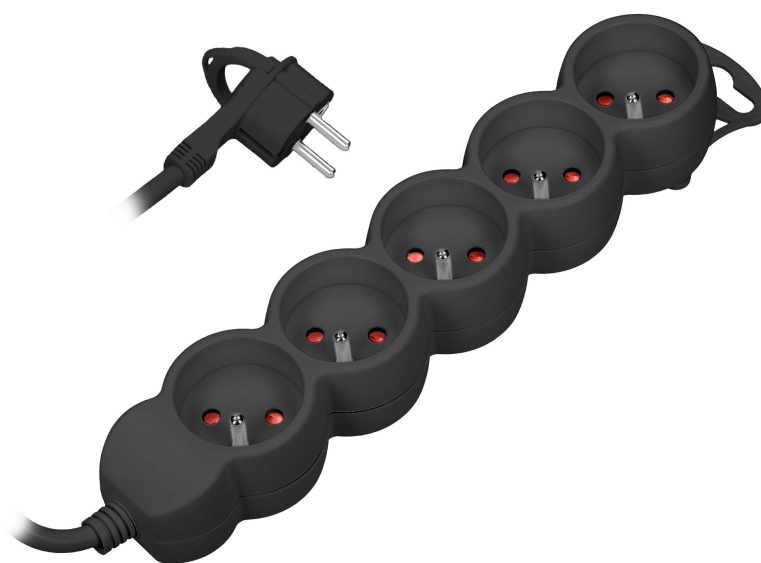

## Przedłużacz 5-krotny 2P+Z, 1,5m H05VV-F 3x1,5mm<sup>2</sup>, I<sub>max</sub>=16A, płaska wtyczka, czarny

Marka: **Virone** | Symbol: **ES-6/B/1,5** | Ean: **5908254829895**

**ViRONE**

### OPIS PRODUKTU

Przedłużacze domowe, to praktyczne urządzenia, które zawsze warto mieć pod ręką. Służą do przedłużania dostępności prądu w miejscach odległych od gniazda sieciowego, a dodatkowo mogą też pełnić funkcję rozgałęźnika. Umożliwiają jednoczesne podpięcie kilku urządzeń do pojedynczego źródła prądu.

Przedłużacz 5-krotny, to łatwe w użytku i bezpieczne rozwiązanie przeznaczone dla biur i gospodarstw domowych. Produkt w kolorze czarnym, wyposażony w: 5 gniazd sieciowych 2P+Z typu francuskiego, przewód H05VV-F 3x1,5 mm<sup>2</sup>, o długości 1,5m, płaską wtyczkę z wygodnym uchwytem, przesłony torów prądowych, wygodną zawieszkę, jeżeli potrzebujesz np. powiesić listwę na ścianie, izolację PCV.

Płaska wtyczka pozwala na łatwe podpięcie przedłużacza, a oprócz tego, zapobiega przypadkowym uszkodzeniom, zagięciom czy złamaniem kabla, nawet tam, gdzie dysponujemy ograniczoną ilością miejsca. Bez obaw możemy też dosunąć meble do samej ściany. Wygodny uchwyt z kolei pozwala przytrzymać, łatwo wypiąć lub wpiąć ją do źródła prądu.