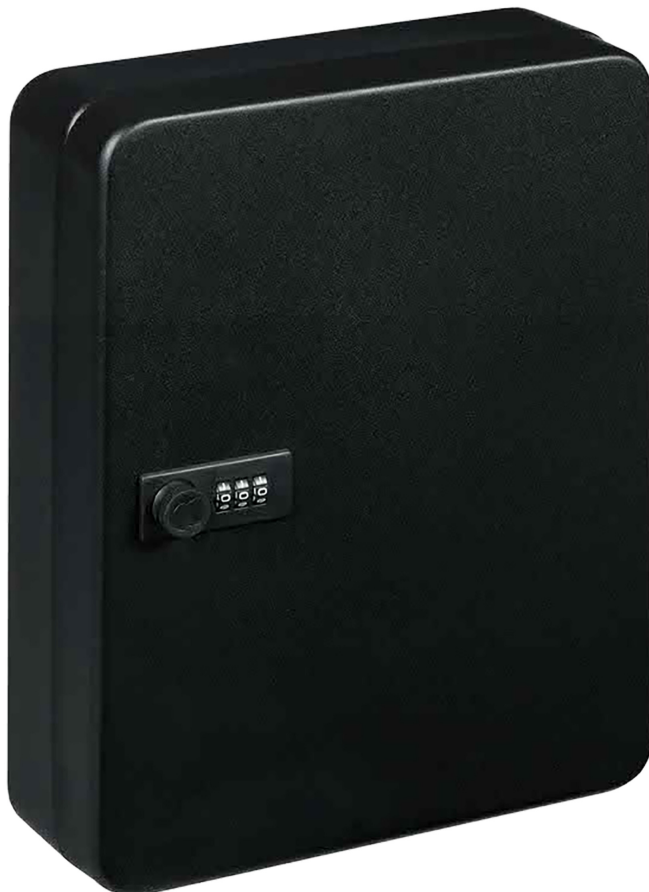

## Skrzynka na klucze YKB/200 z zamkiem szyfrowym

Marka: YALE | Symbol: YKB/200/CB2 | Ean: 5010609081572

### OPIS PRODUKTU

Solidna i dyskretna skrzynka do przechowywania kluczy została wykonana z trwałych materiałów, tak, aby zagwarantować użytkowanie przez długi czas.

Łatwo zamontujesz ją na dowolnej, pionowej powierzchni, aby wszystkie klucze w domu lub firmie znalazły swoje właściwe miejsce i były zawsze pod ręką. Kompaktowy rozmiar kasetki pozwala zamontować ją w szafce, przy drzwiach lub w ściennej, niewielkiej wnęcie.

Wbudowany mechaniczny zamek szyfrowy pozwoli bezpiecznie uniemożliwić dostęp do kluczy osobom nieupoważnionym lub dzieciom. Trzycyfrowy kod możesz zaprogramować dowolnie i łatwo zapamiętać. Złamanie go natomiast, dostarczy już sporych trudności, bo wybranie kodu z trzech cyfr daje aż 999 możliwych kombinacji.

Zaokrąglone rogi i estetyczne półmatowe wykończenie wyglądają efektownie, a zarazem pozwalają utrzymać skrzynkę na klucze w czystości. Skrzynka w kolorze czarnym.

Wymiary: 200x160x80mm