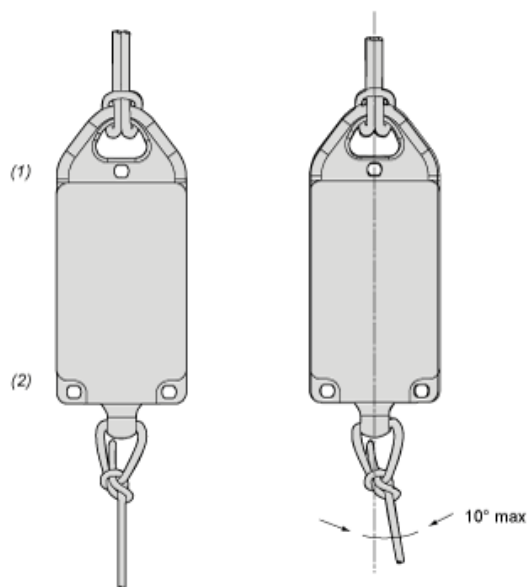

Parametry uzupełniające

Liczba kanałów	1
Wzmocnienie anteny	0 dB
CAD wysokość całkowita	144 mm
CAD szerokość całkowita	56 mm
CAD głębokość całkowita	38 mm
Masa produktu	0,15 kg
Odporność mechaniczna	Odporność na spadek swobodny 1 m zgodnie z EN/IEC 60068-2-31
Normy	UL 508 EN/IEC 60947-1 EN/IEC 62479 EN/IEC 60947-5-1 EN/IEC 300328
Umowa radiowa	ICASA GITEKI
Protokół portu komunikacyjnego	Zigbee energia ekologiczna w 2,4 GHz zgodnie z IEEE 802,15,4
Maksymalna odległość wykrywania	100 m w wolnym polu
Moc emisji	3 mW
Sposób mocowania	Przez wkręt: 1,8...2,2 N.m
Sposób montażu	Między 2 linkami Panel mount with universal support
Położenie pracy	W każdym położeniu

Warunki gwarancji

Gwarancja	18 months
-----------	-----------

Karta danych technicznych ZBRP1

produktu

Dimensions Drawings

Wireless and Batteryless Rope Pull Switch Transmitter

Karta danych technicznych ZBRP1

produktu

Mounting and Clearance

Transmitter Mounting

- (1) HIGH
- (2) BOTTOM

Transmitter Mounting on Flat Surface

- (1) Installation on flat surface