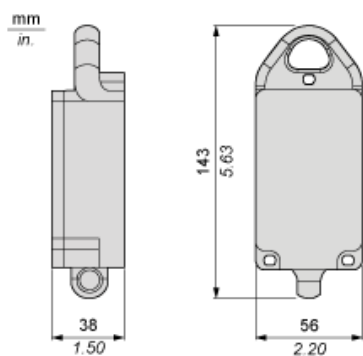

Parametry uzupełniające

Liczba kanałów	1
Wzmocnienie anteny	0 dB
CAD wysokość całkowita	144 mm
CAD szerokość całkowita	56 mm
CAD głębokość całkowita	38 mm
Masa produktu	0,15 kg
Odporność mechaniczna	Odporność na spadek swobodny 1 m zgodnie z EN/IEC 60068-2-31
Normy	UL 508 EN/IEC 60947-1 EN/IEC 62479 EN/IEC 60947-5-1 EN/IEC 300328
Umowa radiowa	ICASA GITEKI
Protokół portu komunikacyjnego	Zigbee energia ekologiczna w 2,4 GHz zgodnie z IEEE 802,15,4
Maksymalna odległość wykrywania	100 m w wolnym polu
Moc emisji	3 mW
Sposób mocowania	Przez wkręt: 1,8...2,2 N.m
Sposób montażu	Między 2 linkami Panel mount with universal support
Położenie pracy	W każdym położeniu

Jednostka opakowania

Jednostka miary opakowania 1	PCE
Ilość jednostek w opakowaniu 1	1
Wysokość opakowania 1	6,700 cm
Szerokość opakowania 1	6,500 cm
Długość opakowania 1	16,500 cm
Waga opakowania 1	172,000 g
Jednostka miary opakowania 2	S03
Ilość jednostek w opakowaniu 2	32
Wysokość opakowania 2	30,000 cm
Szerokość opakowania 2	30,000 cm
Długość opakowania 2	40,000 cm
Waga opakowania 2	6,259 kg

Warunki gwarancji

Gwarancja	18 months
-----------	-----------

Karta danych technicznych ZBRP1

produktu

Dimensions Drawings

Wireless and Batteryless Rope Pull Switch Transmitter

Karta danych technicznych ZBRP1