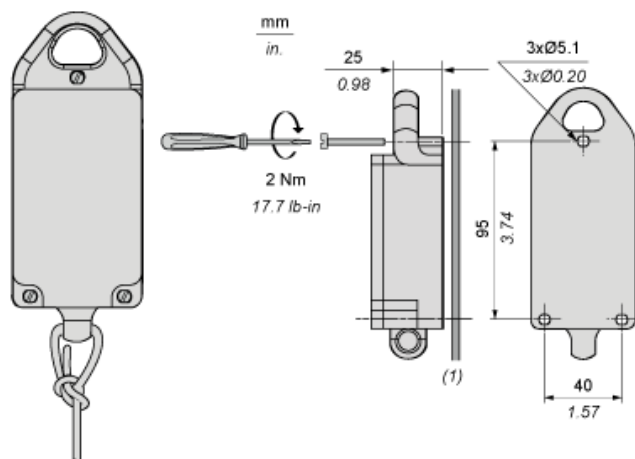

Parametry uzupełniające

Liczba kanałów	1
Wzmocnienie anteny	0 dB
CAD wysokość całkowita	144 mm
CAD szerokość całkowita	56 mm
CAD głębokość całkowita	38 mm
Masa produktu	0,15 kg
Odporność mechaniczna	Odporność na spadek swobodny 1 m zgodnie z EN/IEC 60068-2-31
Normy	UL 508 EN/IEC 60947-1 EN/IEC 62479 EN/IEC 60947-5-1 EN/IEC 300328
Umowa radiowa	ICASA GITEKI
Protokół portu komunikacyjnego	Zigbee energia ekologiczna w 2,4 GHz zgodnie z IEEE 802,15,4
Maksymalna odległość wykrywania	100 m w wolnym polu
Moc emisji	3 mW
Sposób mocowania	Przez wkręt: 1,8...2,2 N.m
Sposób montażu	Między 2 linkami Panel mount with universal support
Położenie pracy	W każdym położeniu

Warunki gwarancji

Gwarancja	18 months
-----------	-----------

Karta danych technicznych ZBRP1

produktu

Dimensions Drawings

Wireless and Batteryless Rope Pull Switch Transmitter

Karta danych technicznych ZBRP1

produktu

Mounting and Clearance

Transmitter Mounting

- (1) HIGH
- (2) BOTTOM

Transmitter Mounting on Flat Surface

- (1) Installation on flat surface