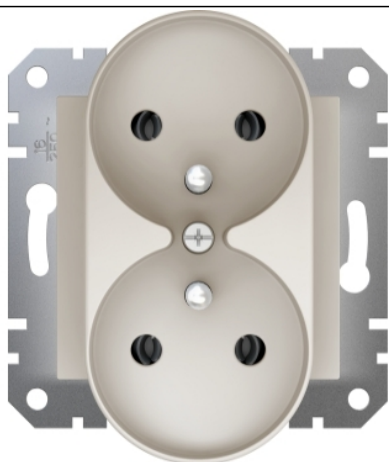

Karta danych technicznych produktu

Parametry

EPH9810223

Asfora, gniazdo 2x2P+PE do systemu ramkowego, krem

Parametry podstawowe

Range	Asfora
Typ produktu lub komponentu	Gniazdo zasilające
Opis standardu gniazda zasilającego	Bolec uziemiający
Konfiguracja biegunów gniazda zasilającego	2 x 2P + E
Prezentacja urządzenia	Mechanizm z ramką montażową
Gniazdo standardowe	Polska
Odcień koloru	Kremowy
Sposób pakowania	Woreczek foliowy typu flow-pack

Parametry uzupełniające

Liczba gniazd	2
Sposób montaż urządzenia	Podtynkowy
Zakres mocy	3680 W
Prąd znamionowy	16 A w 250 V prąd przemienny (AC)
Przylączya - zaciski	Zaciski śrubowe
Liczba kabli	2 kabel (kable) 2,5 mm ²
Szywność kabla	Elastyczny Drut - linka Szywny
Długość izolacji zdejmowanej z kabla	11 mm
Materiał	ASA + PC: płyta środkowa
Wykończenie powierzchni	Lśniący
Materiał przewodnika	Miedź
Sposób mocowania	Pazury, zakres pracy pazurów: 55...75 mm Śruby
Wysokość	83 mm
Szerokość	71 mm
Głębokość	48 mm
Głębokość wystawiania	23,8 mm
Ilość sztuk w zestawie	1
Masa produktu	0,082 kg

Środowisko pracy

Normy	IEC 60884-1
Certyfikaty produktu	BBJ
Stopień ochrony IP	IP20

Jednostka opakowania

Jednostka miary opakowania 1	PCE
Ilość jednostek w opakowaniu 1	1
Wysokość opakowania 1	5,000 cm
Szerokość opakowania 1	7,000 cm
Długość opakowania 1	8,000 cm
Waga opakowania 1	82,900 g