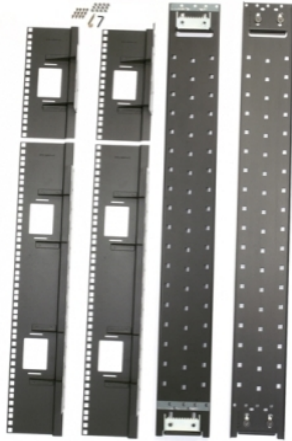

Karta danych technicznych produktu

Parametry

AR7508

NetShelter SX 42U o szerokości 750 mm, zestaw cofniętych szyn

Podgląd

Prezentacja	Umożliwia użytkownikom montowanie urządzeń o różnych głębokościach w obudowie 42U o szerokości 600 mm.
Czas dostawy	Produkt zazwyczaj dostępny

Parametry fizyczne

Kolor	Czarny
Wysokość	100,5 cm
Szerokość	12,1 cm
Głębokość	14 cm
Masa produktu	10,13 kg
Preferencje montażu	No preference
Sposób montażu	Brak możliwości montażu w szafie rack

Jednostka opakowania

Jednostka miary opakowania 1	PCE
Ilość jednostek w opakowaniu 1	1
Wysokość opakowania 1	116,8 cm
Szerokość opakowania 1	20,3 cm
Długość opakowania 1	13,3 cm
Waga opakowania 1	13 kg

Oferta zrównoważonego rozwoju