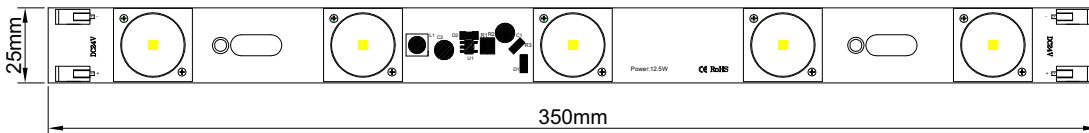

MODUŁY LED SMD 3535 24V

LED MODULES SMD 3535 24V

- 12,5W
- 1100lm
- 15*45°
- IP64
- 50000

Moduły dedykowane do bocznych podświetleń

- specjalna konstrukcja soczewki
- łatwy montaż

Dedicate to side view advertasing.

- special lens design
- easy montage

Moduły dedykowane do bocznych podświetleń jedno i dwustronnych kasetonów, pylonów i form przestrzennych typu semafor. Dzięki specjalnej konstrukcji soczewki i krawędziowego umiejscowienia modułu, światło nie jest kierowane bezpośrednio na podświetlaną powierzchnię, a równomiernie po niej rozpraszane.

Best for 12-40cm depth double-sided light box or 8-20cm depth single-sided light box. Opposited two sides lighting distance 2 meters.

PI029518	5908293929518	64	12,50	24V DC	-25/+60	7000K	15x45°	350x25x15,6	65mm	7000K	1100	50 000	100

SideLit LED Bars Powered by Osram LED

Seamless connection, various dimensions of light box applicable.
 Elliptical 15x45 optic lens.
 1-3m lit from two sides with uniform illumination.
 CE, RoHS and UL certified.