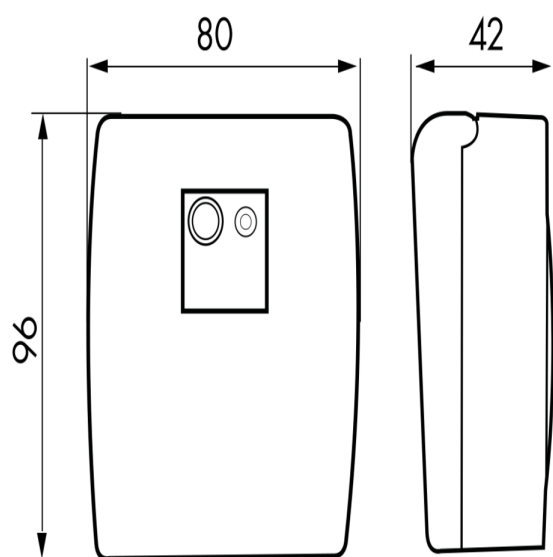

Specyfikacja techniczna

Napięcie	110 - 240 V AC 50 / 60 Hz
Wymiary:	42 x 80 x 96 mm
Pobór energii:	< 0,5 W
Stopień/klasa ochrony:	IP54 / Klasa II
Temperatura otoczenia:	-25 °C (do) +50 °C
Obudowa:	poliwęglan, odporny na promieniowanie UV

Kanał 1 (steruje oświetleniem)

Moc załączania:	2300 W, $\cos \varphi = 1$ 1150 VA, $\cos \varphi = 0,5$
Rodzaj kontaktu:	1x mikro-styk, zestyk zwierny (NOC)
Zwłoka uruchamiać i gasić coś:	1 s - 120 s
Próg włączenia:	2 - 1000 (luks)

Szczegóły zamówienia

Typ	Kolor	Nr art.	EAN
CdS-SM	biały	92369	4007529923694

Wymiary 92369

Schemat połączeń