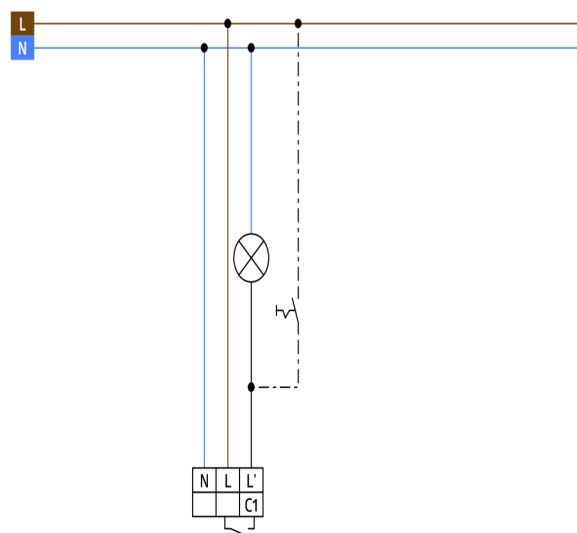

Wyłączniki zmierzchowe - Przełącznik

CdS-SM

biały , Nr art. 92369

Informacje o produkcie

- Automatyczny wyłącznik zmierzchowy
- Opóźnienie włączenia i wyłączenia z samoczynnym się procesem programowania wartości wyłączenia światła
- Zintegrowana funkcja automatyczna (10 Lux / 40 sekund opóźnienie włączenia / 120 sekund opóźnienie wyłączenia)
- Wskaźnik LED (bez opóźnienia) pomagający wyregulować próg zmierzchowy
- Wartość natężenia światła i opóźnienie włączenia/wyłączenia można programować zewnętrznym potencjometrem
- Podwójne wprowadzanie przewodu od spodu
- Montaż naścienny i na podstawce

Specyfikacja techniczna

Napięcie	110 - 240 V AC 50 / 60 Hz
Wymiary:	42 x 80 x 96 mm
Pobór energii:	< 0,5 W
Stopień/klasa ochrony:	IP54 / Klasa II
Temperatura otoczenia:	-25 °C (do) +50 °C
Obudowa:	poliwęglan, odporny na promieniowanie UV

Kanał 1 (steruje oświetleniem)

Moc załączania:	2300 W, $\cos \varphi = 1$ 1150 VA, $\cos \varphi = 0,5$
Rodzaj kontaktu:	1x mikro-styk, zestyk zwierny (NOC)
Zwłoka uruchamiać i gasić coś:	1 s - 120 s
Próg włączenia:	2 - 1000 (luks)

Szczegóły zamówienia

Typ	Kolor	Nr art.	EAN
CdS-SM	biały	92369	4007529923694

Wymiary 92369

Schemat połączeń