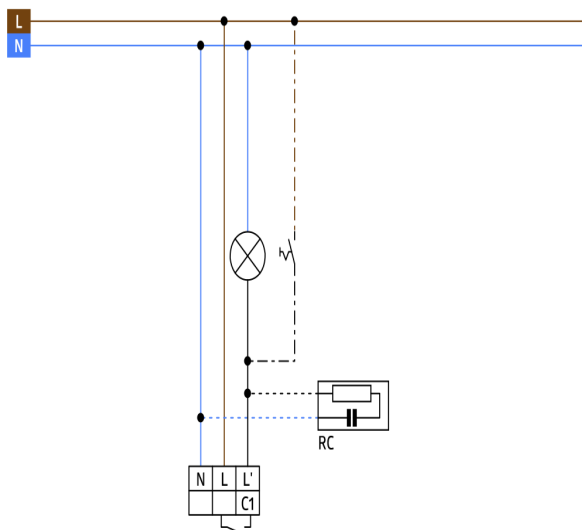

Temperatura otoczenia:	-25 °C (do) +50 °C
Obudowa:	poliwęglan, odporny na promieniowanie UV
	Kanał 1 (steruje oświetleniem)
Moc załączania:	1000 W, $\cos \varphi = 1$ 500 VA, $\cos \varphi = 0,5$ 200 W LED
Rodzaj kontaktu:	1x mikro-styk, zestyk zwierny (NOC)
Czas załączenia:	4 s - 20 min
Próg włączenia:	10 - 300 (luks)

Szczegóły zamówienia

Typ	Kolor	Nr art.	EAN
LC-Click 200	biały matowy, zbliżony do RAL9010	91102	4007529911028
LC-Click 200	czarny matowy, zbliżony do RAL9005	91122	4007529911226

Akcesoria

Typ	Kolor	Nr art.	EAN
Ø 164 x 143 mm	biały	92467	4007529924677
Zestaw do przerywania łuku RC	biały	10880	4007529108800
Mini-Zestaw do przerywania łuku RC	czarny	10882	4007529108824

Schemat połączeń