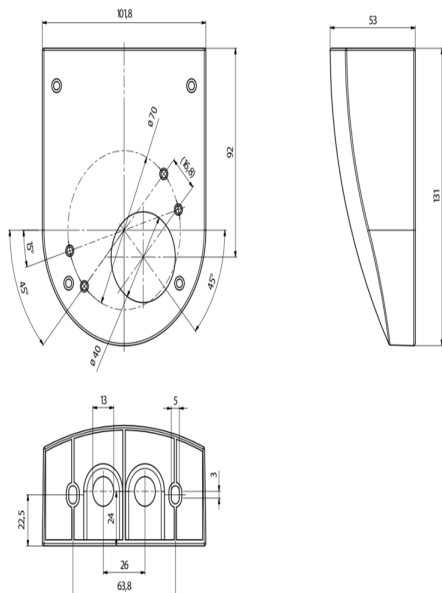

### Informacje o produkcie

- Wspornik do montażu naściennego **natynkowych** czujników korytarzowych
- Wspornik do montażu naściennego natynkowych czujników obecności
- Proszę sprawdzić zgodność na wykazie akcesoriów dla danego głównego produktu

### Specyfikacja techniczna

**Wymiary:** 130 x 100 x 53 mm

**Obudowa:** poliwęglan, odporny na promieniowanie UV

### Szczegóły zamówienia

Typ	Kolor	Nr art.	EAN
Wspornik naścienny PD4-SM	biały	92441	4007529924417

Wymiary 92441

---

© 2022 B.E.G. Brück Electronic GmbH