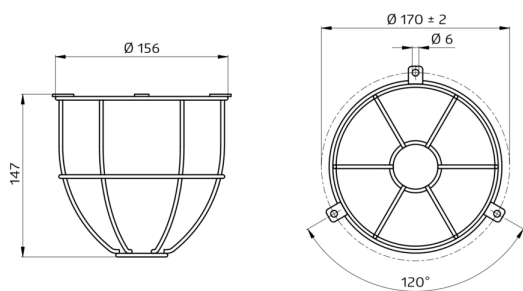

Ø 164 x 143 mm

biały , Nr art. 92467

## Specyfikacja techniczna

|                        |                 |
|------------------------|-----------------|
| <b>Wymiary:</b>        | Ø 164 x 143 mm  |
| <b>Siła uderzenia:</b> | IK09            |
| <b>Obudowa:</b>        | Osłona druciana |

## Szczegóły zamówienia

| Typ                                  | Kolor | Nr art. | EAN           |
|--------------------------------------|-------|---------|---------------|
| Osłona druciana BSK (Ø 164 x 143 mm) | biały | 92467   | 4007529924677 |