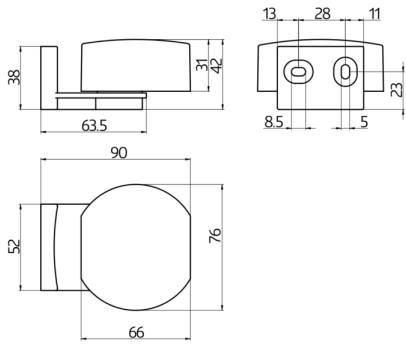

Specyfikacja techniczna

Stopień/klasa ochrony:	IP54
Temperatura otoczenia:	+20 °C (do) +50 °C
Obudowa:	Tworzywo termoplastyczne

Szczegóły zamówienia

Typ	Kolor	Nr art.	EAN
TS-ACC-FE		92683	4007529926831

Wymiary 92683