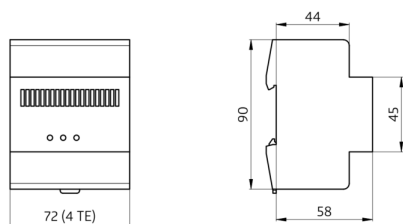

Specyfikacja techniczna

Napięcie	5 V DC
Wymiary:	(4 TE) 90 x 72 x 64 mm
Ustawienia:	Za pośrednictwem zintegrowanego serwera WWW i kompatybilnej przeglądarki internetowej
Pobór energii:	maks. 5 W
Stopień/klasa ochrony:	IP20 / Klasa II
Temperatura otoczenia:	0 °C (do) +45 °C
Obudowa:	Poliamid odporny na UV
Połączenia i przewody:	4 x USB, 1 x LAN

Szczegóły zamówienia

Typ	Kolor	Nr art.	EAN
ROUTER2-DALI-SYS-REG	biały	93480	4007529934805

Schemat połączeń

Wymiary 93480