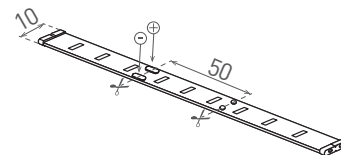

LED STRIP DUAL

- TAŚMA LED SMD 2835
- łatwy montaż dzięki samoprzylepnej taśmie 3M
- posiada podwójne diody LED w białym odcieniu
- w kombinacji WW/NW (GXLS336) i NW/CW (GLLS337)
- zasilana napięciem znamionowym DC12V
- dostępne na krążkach 5m
- taśmy można dzielić na mniejsze odcinki / moduły
- długość modułu 5cm (6xLED)
- dedykowany kontroler RF GXLS326
- 3-letnia gwarancja

							T_c CCT	IP	R_a CRI	$\leq \varnothing$ [m]	
LED STRIP DUAL IP20 WW/NW 5m			GXLS336	8592660145068	12 (WW+NW)	1300 (WW+NW)	biąta ciepła/neutralna biała	3000-4000K	20	≥80	5
LED STRIP DUAL IP20 NW/CW 5m			GXLS337	8592660145075	12 (NW+CW)	1300 (NW+CW)	neutralna biała/zimna biała	4000-6000K	20	≥80	5

LED STRIP COB

- TAŚMA LED SMD 2835
- łatwy montaż dzięki samoprzylepnej taśmie 3M
- równomierne świecenie bez widocznych diod LED
- zasilana napięciem znamionowym DC12V
- dostępne na krążkach 5m
- taśmy można dzielić na mniejsze odcinki / moduły
- długość modułu 4cm
- dedykowany kontroler WiFi (GXSH072)
- 3-letnia gwarancja