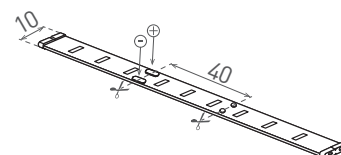

LED STRIP DUAL

- TAŚMA LED SMD 2835
- łatwy montaż dzięki samoprzylepnej taśmie 3M
- posiada podwójne diody LED w białym odcieniu
- w kombinacji WW/NW (GXLS336) i NW/CW (GLLS337)
- zasilana napięciem znamionowym DC12V
- dostępne na krążkach 5m
- taśmy można dzielić na mniejsze odcinki / moduły
- długość modułu 5cm (6xLED)
- dedykowany kontroler RF GXLS326
- 3-letnia gwarancja

							T_c CCT	IP	R_a CRI	$\leq \varnothing$ [m]	
LED STRIP DUAL IP20 WW/NW 5m			GXLS336	8592660145068	12 (WW+NW)	1300 (WW+NW)	biąta ciepła/neutralna biała	3000-4000K	20	≥80	5
LED STRIP DUAL IP20 NW/CW 5m			GXLS337	8592660145075	12 (NW+CW)	1300 (NW+CW)	neutralna biała/zimna biała	4000-6000K	20	≥80	5

LED STRIP COB

- TAŚMA LED SMD 2835
- łatwy montaż dzięki samoprzylepnej taśmie 3M
- równomierne świecenie bez widocznych diod LED
- zasilana napięciem znamionowym DC12V
- dostępne na krążkach 5m
- taśmy można dzielić na mniejsze odcinki / moduły
- długość modułu 4cm
- dedykowany kontroler WiFi (GXSH072)
- 3-letnia gwarancja