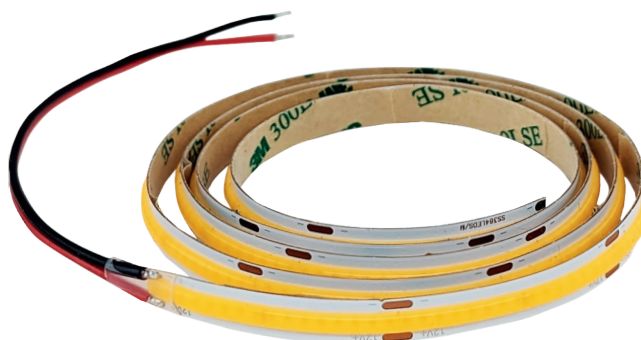

LED STRIP DUAL

- TAŚMA LED SMD 2835
- łatwy montaż dzięki samoprzylepnej taśmie 3M
- posiada podwójne diody LED w białym odcieniu
- w kombinacji WW/NW (GXLS336) i NW/CW (GLLS337)
- zasilana napięciem znamionowym DC12V
- dostępne na krążkach 5m
- taśmy można dzielić na mniejsze odcinki / moduły
- długość modułu 5cm (6xLED)
- dedykowany kontroler RF GXLS326
- 3-letnia gwarancja

							T_c CCT	IP	R_a CRI	$\leq \varnothing$ [m]	
LED STRIP DUAL IP20 WW/NW 5m			GXLS336	8592660145068	12 (WW+NW)	1300 (WW+NW)	biąta ciepła/neutralna biała	3000-4000K	20	≥80	5
LED STRIP DUAL IP20 NW/CW 5m			GXLS337	8592660145075	12 (NW+CW)	1300 (NW+CW)	neutralna biała/zimna biała	4000-6000K	20	≥80	5

LED STRIP COB

- TAŚMA LED SMD 2835
- łatwy montaż dzięki samoprzylepnej taśmie 3M
- równomierne świecenie bez widocznych diod LED
- zasilana napięciem znamionowym DC12V
- dostępne na krążkach 5m
- taśmy można dzielić na mniejsze odcinki / moduły
- długość modułu 4cm
- dedykowany kontroler WiFi (GXSH072)
- 3-letnia gwarancja

							T_c CCT	IP	R_a CRI	$\leq \varnothing$ [m]	
LED STRIP COB 384 IP20 WW 5m			GXLS344	8592660145037	8	850	biąta ciepła	3000K	20	≥90	5
LED STRIP COB 384 IP20 NW 5m			GXLS345	8592660145044	8	850	neutralna biała	4000K	20	≥90	5
LED STRIP COB 384 IP20 CW 5m			GXLS346	8592660145051	8	850	zimna biała	6000K	20	≥90	5