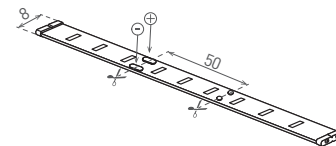

## LED STRIP MEDIUM 2835

- TAŚMA LED SMD 2835
- łatwy montaż dzięki samoprzylepnej taśmie 3M
- wersja wodoodporna IP65 posiada dodatkową poliuretanową powłokę
- zasilana napięciem znamionowym DC12V
- dostępne na krążkach 5m lub 30m
- taśmy można dzielić na mniejsze odcinki / moduły
- długość modułu 5cm (3xLED)
- dedykowany kontroler WiFi zdalnego sterowania (GXSH072)
- 3-letnia gwarancja

				NOMINAL  W/m	RATED  W/m	 lm/m	 color	T <sub>c</sub> CCT	IP	R <sub>a</sub> CRI	 [m]
LED STRIP MEDIUM 2835 IP20 CW 5m	GXLS322	8592660120072	9,5	6	670	zimna biała	6500K	20	≥80	5	
LED STRIP MEDIUM 2835 IP20 NW 5m	GXLS321	8592660120065	9,5	6	660	neutralna biała	4000K	20	≥80	5	
LED STRIP MEDIUM 2835 IP20 WW 5m	GXLS320	8592660120058	9,5	6	650	biała ciepła	3000K	20	≥80	5	
LED STRIP MEDIUM 2835 IP20 CW 30m	GXLS402	8592660145105	9,5	6	670	zimna biała	6500K	20	≥80	30	
LED STRIP MEDIUM 2835 IP20 NW 30m	GXLS401	8592660145099	9,5	6	660	neutralna biała	4000K	20	≥80	30	
LED STRIP MEDIUM 2835 IP20 WW 30m	GXLS400	8592660145082	9,5	6	650	biała ciepła	3000K	20	≥80	30	
LED STRIP MEDIUM 2835 IP65 CW 5m	GXLS325	8592660120041	9,5	6	590	zimna biała	6500K	65	≥80	5	
LED STRIP MEDIUM 2835 IP65 NW 5m	GXLS324	8592660120034	9,5	6	580	neutralna biała	4000K	65	≥80	5	
LED STRIP MEDIUM 2835 IP65 WW 5m	GXLS323	8592660120027	9,5	6	570	biała ciepła	3000K	65	≥80	5	
LED STRIP MEDIUM 2835 IP65 CW 30m	GXLS405	8592660145136	9,5	6	590	zimna biała	6500K	65	≥80	30	
LED STRIP MEDIUM 2835 IP65 NW 30m	GXLS404	8592660145129	9,5	6	580	neutralna biała	4000K	65	≥80	30	
LED STRIP MEDIUM 2835 IP65 WW 30m	GXLS403	8592660145112	9,5	6	570	biała ciepła	3000K	65	≥80	30	