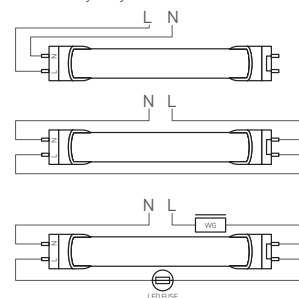

LED T8

- LAMPA LED SMD TYPU LED TUBE T8 energooszczędny zamiennik świetlówki T8
- ponad 2-krotnie niższe zużycie energii
- wyjątkowo wysoka skuteczność do 160lm/W
- szklany klosz
- szeroki kąt świecenia
- natychmiastowy, bezmigotliwy zapłon
- zintegrowane zasilanie wewnętrzne CCD LED
- zasilanie jednostronnie bezpośrednio z sieci
- technologia LED SMD 2835
- gwarancja 3-lata

Schemat elektryczny:

GXLT010 FUSE LED TUBE
(nie jest w komplecie).

ŹRÓDŁA ŚWIATŁA LED

NEUTRAL WHITE

COOL WHITE

		EAN	W	color	lm	lm/w	T _c CCT	R _a CRI	g
LED T8-840-9W/60cm milk	GXLT150	8592660132266	9	neutralna biata	1215	135	4000K	≥80	95
LED T8-860-9W/60cm milk	GXLT153v2	8592660144313	9	zimna biata	1450	160	6500K	≥80	95
LED T8-840-14W/120cm milk	GXLT170	8592660144467	14	neutralna biata	2250	160	4000K	≥80	195
LED T8-860-14W/120cm milk	GXLT171	8592660144474	14	zimna biata	2250	160	6500K	≥80	195
LED T8-840-18W/120cm milk	GXLT151v2	8592660144290	18	neutralna biata	2900	160	4000K	≥80	195
LED T8-860-18W/120cm milk	GXLT154v2	8592660144320	18	zimna biata	2900	160	6500K	≥80	195
LED T8-840-24W/150cm milk	GXLT152	8592660132280	24	neutralna biata	3240	135	4000K	≥80	245
LED T8-860-24W/150cm milk	GXLT155v2	8592660144337	24	zimna biata	3850	160	6500K	≥80	245
LED T8-840-9W/60cm clear	GXLT156	8592660132297	9	neutralna biata	1350	150	4000K	≥80	95
LED T8-860-9W/60cm clear	GXLT159	8592660136721	9	zimna biata	1350	150	6500K	≥80	95
LED T8-840-18W/120cm clear	GXLT157	8592660132303	18	neutralna biata	2700	150	4000K	≥80	195
LED T8-860-18W/120cm clear	GXLT160	8592660136738	18	zimna biata	2700	150	6500K	≥80	195
LED T8-840-24W/150cm clear	GXLT158	8592660132310	24	neutralna biata	3600	150	4000K	≥80	245
LED T8-860-24W/150cm clear	GXLT161	8592660136745	24	zimna biata	3600	150	6500K	≥80	245