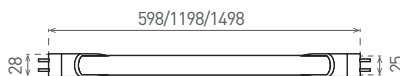

Schemat elektryczny:

GXLT010 FUSE LED TUBE
(nie jest w komplecie).

ŹRÓDŁA ŚWIATŁA LED

NEUTRAL WHITE

COOL WHITE

		EAN	W	color	lm	lm/w	T _c CCT	R _a CRI	g
LED T8-840-9W/60cm milk	GXLT150	8592660132266	9	neutralna biata	1215	135	4000K	≥80	95
LED T8-860-9W/60cm milk	GXLT153v2	8592660144313	9	zimna biata	1450	160	6500K	≥80	95
LED T8-840-14W/120cm milk	GXLT170	8592660144467	14	neutralna biata	2250	160	4000K	≥80	195
LED T8-860-14W/120cm milk	GXLT171	8592660144474	14	zimna biata	2250	160	6500K	≥80	195
LED T8-840-18W/120cm milk	GXLT151v2	8592660144290	18	neutralna biata	2900	160	4000K	≥80	195
LED T8-860-18W/120cm milk	GXLT154v2	8592660144320	18	zimna biata	2900	160	6500K	≥80	195
LED T8-840-24W/150cm milk	GXLT152	8592660132280	24	neutralna biata	3240	135	4000K	≥80	245
LED T8-860-24W/150cm milk	GXLT155v2	8592660144337	24	zimna biata	3850	160	6500K	≥80	245
LED T8-840-9W/60cm clear	GXLT156	8592660132297	9	neutralna biata	1350	150	4000K	≥80	95
LED T8-860-9W/60cm clear	GXLT159	8592660136721	9	zimna biata	1350	150	6500K	≥80	95
LED T8-840-18W/120cm clear	GXLT157	8592660132303	18	neutralna biata	2700	150	4000K	≥80	195
LED T8-860-18W/120cm clear	GXLT160	8592660136738	18	zimna biata	2700	150	6500K	≥80	195
LED T8-840-24W/150cm clear	GXLT158	8592660132310	24	neutralna biata	3600	150	4000K	≥80	245
LED T8-860-24W/150cm clear	GXLT161	8592660136745	24	zimna biata	3600	150	6500K	≥80	245