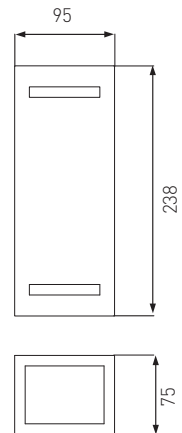

OPRAWY OUTDOOR LED

BRICK 2GU10

- OPRAWA OŚWIETLENIOWA NAŚCIENNA
- obudowa: aluminium
- klosz: poliwęglan (PC)
- przeznaczona do wymiennych lamp LED (2x LED GU10 o maksymalnej mocy 7W)
- 2-kierunki świecenia: góra/dół
- deszczoodporna

GXPS001

GXPS002

		 EAN	 W	 kg	
BRICK 2GU10	GXPS001	8592660130378	max. 2x LED 7W	0,75	1/20
BRICK Black 2GU10	GXPS002	8592660144146	max. 2x LED 7W	0,75	1/20